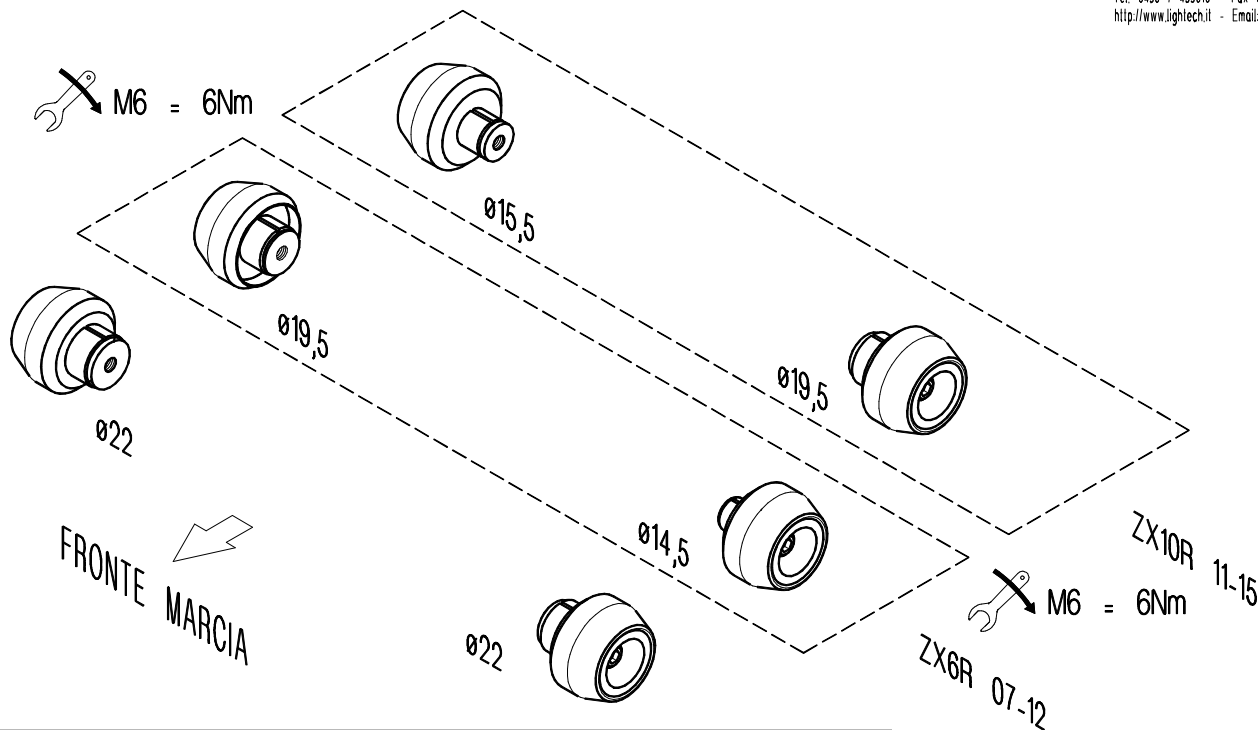

ARKA101 - KAWASAKI ZX6R 07-12 / ZX10R 10-15

PROTEZIONI PERNO RUOTA / WHEEL AXLE PROTECTION

LightTech
Lightech s.r.l.

IT) E' necessario l'intervento di personale professionale per tutti i prodotti che necessitano di installazione.
EN) The assistance of professional staff is necessary for all parts which require installation.
ES) Se necesita que sea montado por profesionales para todos los productos que necesitan instalación.
FR) L'assistance d'un professionnel est nécessaire pour toutes les pièces qui nécessitent une installation.
DEU) Der Eingriff von Fachpersonal ist notwendig für alle Artikel die installiert/montiert werden müssen.

- VERIFICARE SERRAGGIO VITI PRIMA DELL'UTILIZZO / CONTROL THE THIGHTENING'S SCREW BEFORE USING