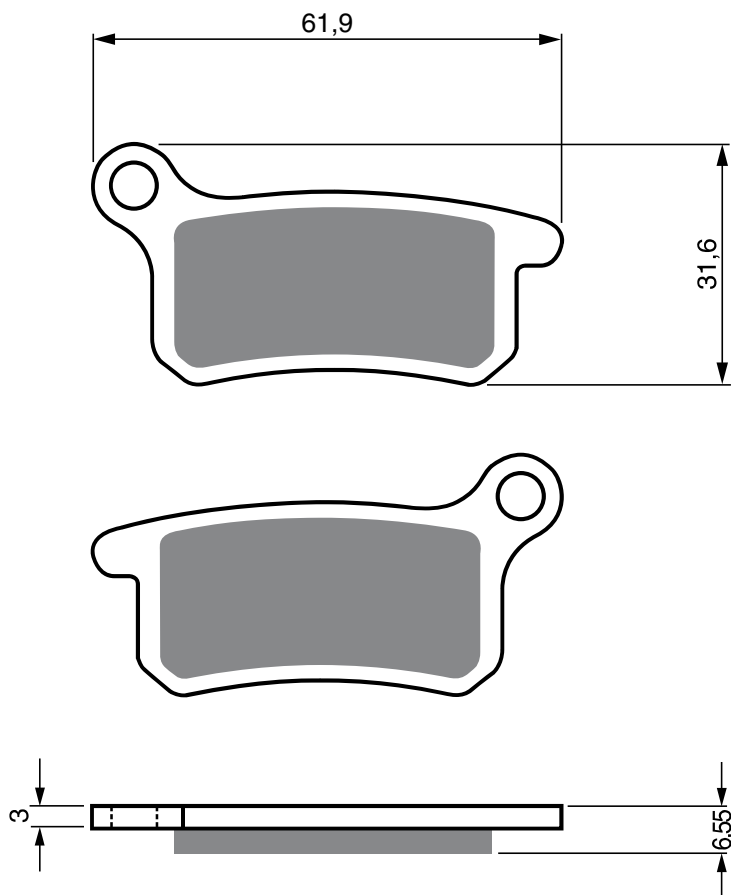

Disc Brake Pads **GOLDfren**

PART NUMBER

185

AD

K1

K5

S3
RACING

K5 -LX

S33
RACING

HUSQVARNA

CR	65	11-	F
----	----	-----	---

KTM

SX	65	02-03	F
SX	65	04-08	F
SX	65	09-	F/R
SX	85 (17"/14" wheels)	11	F
SX	85 (19"/16" wheels)	11	F
SX	85	03-10	F/R
SX	85	11	F