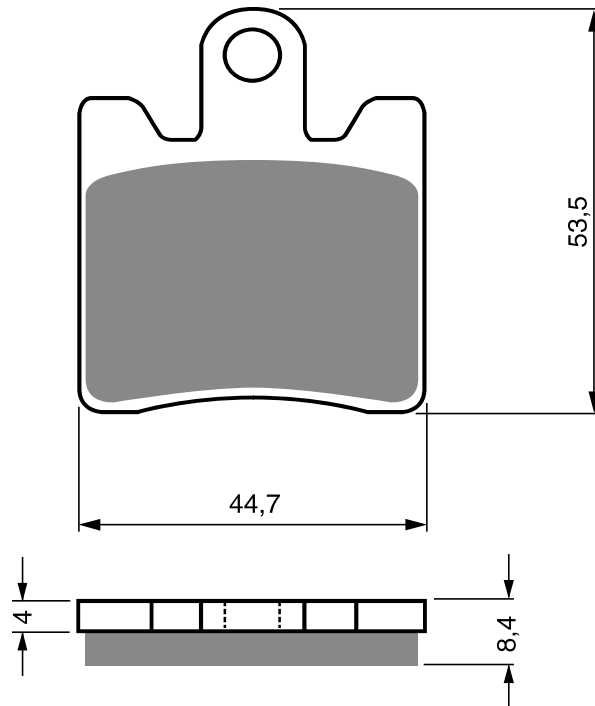

# Disc Brake Pads **GOLDfren**

**AD**

**S3**  
RACING

**S33**  
RACING

PART NUMBER

**147**