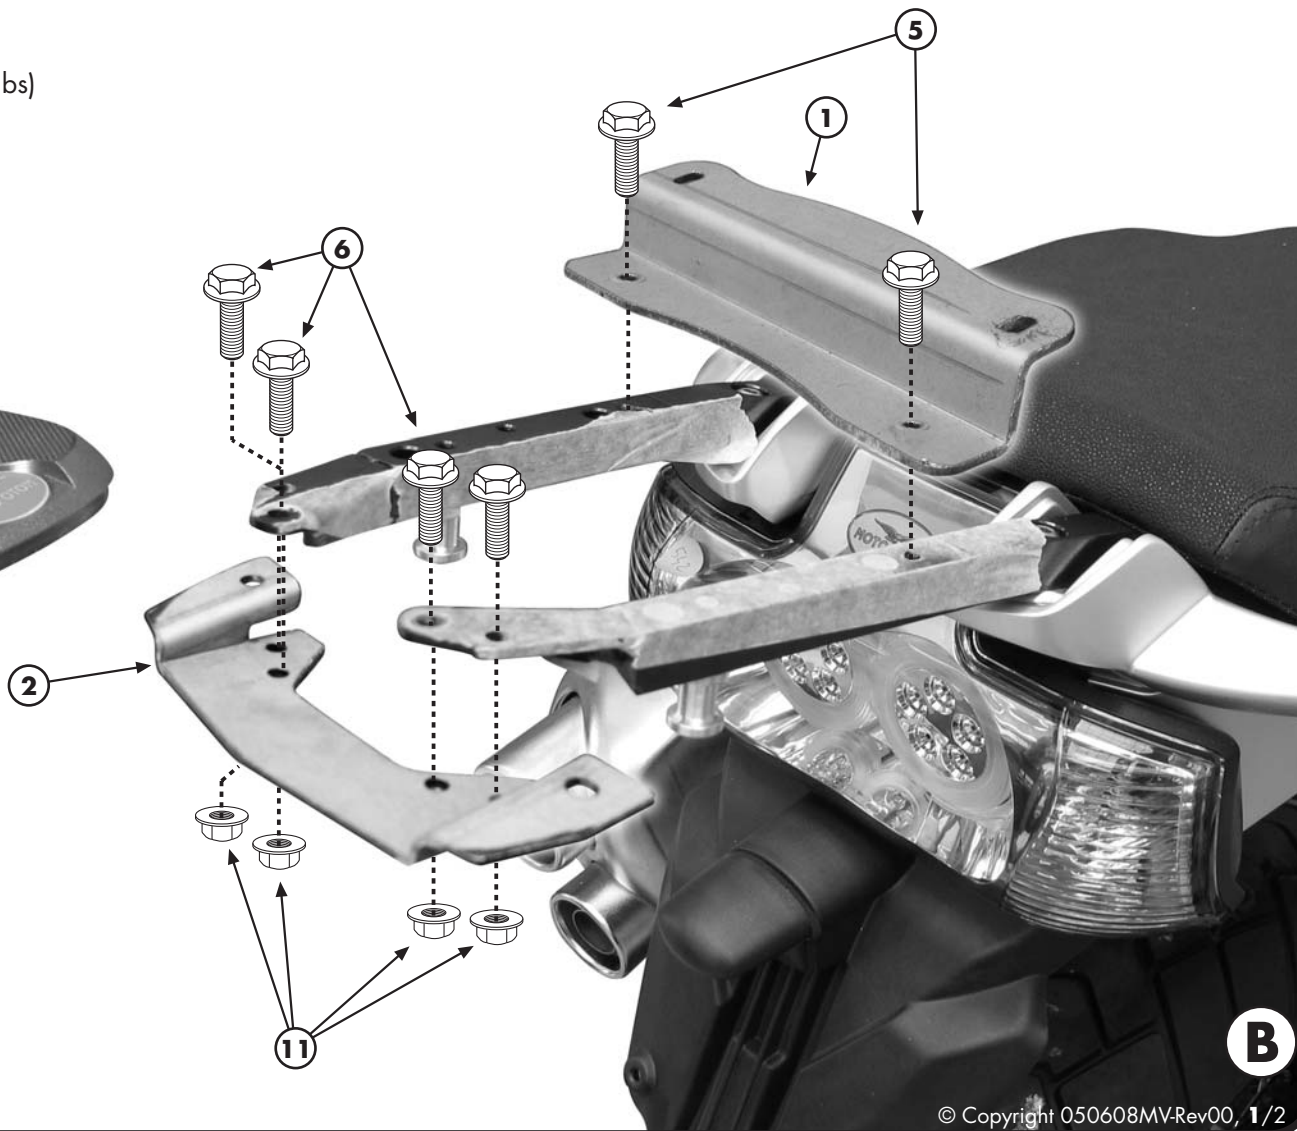

E708M - K708M

PIASTRA SPECIFICA - SPECIFIC PLATE
PLATINE SPECIFIQUE - SPEZIFISCHE PLATTE - PARRILLA ESPECÍFICA

MOTOGUZZI STELVIO 2008 1200cc

ISTRUZIONI DI MONTAGGIO - MOUNTING INSTRUCTIONS
INSTRUCTIONS DE MONTAGE - BAUANLEITUNG - INSTRUCCIONES DE MONTAJE

1

SUPPORTO
SUPPORT
HALTERUNG
SOPORTE

Q.TY n.1

2

SUPPORTO
SUPPORT
HALTERUNG
SOPORTE

Q.TY n.1

3

PIASTRA MONOLOCK
Z667M
PLATE
PLATINE
PLATTE
PARRILLA

Q.TY n.1

4

COPRIFORO
Z621
BOLT CAP
CACHE TROU
STOPSLOCK
TAPA AGUJERO

Q.TY n.6

5

VITE TEF M6x25mm
SCREW
VIS
SCHRAUBE
TORNILLO

Q.TY n.2

6

VITE TEF M6x20mm
SCREW
VIS
SCHRAUBE
TORNILLO

Q.TY n.4

ATTENZIONE: PESO MASSIMO SOPPORTABILE 10Kg.
WARNING: MAX. LOADING OF THE CARRIER 10Kg. (21lbs)
ATTENTION: CHARGE MAXIMALE 10Kg.
ACHTUNG: MAXIMALE BELASTUNG 10Kg.
¡ATENCIÓN!: CARGA MÁXIMA AUTORIZADA 10Kg.