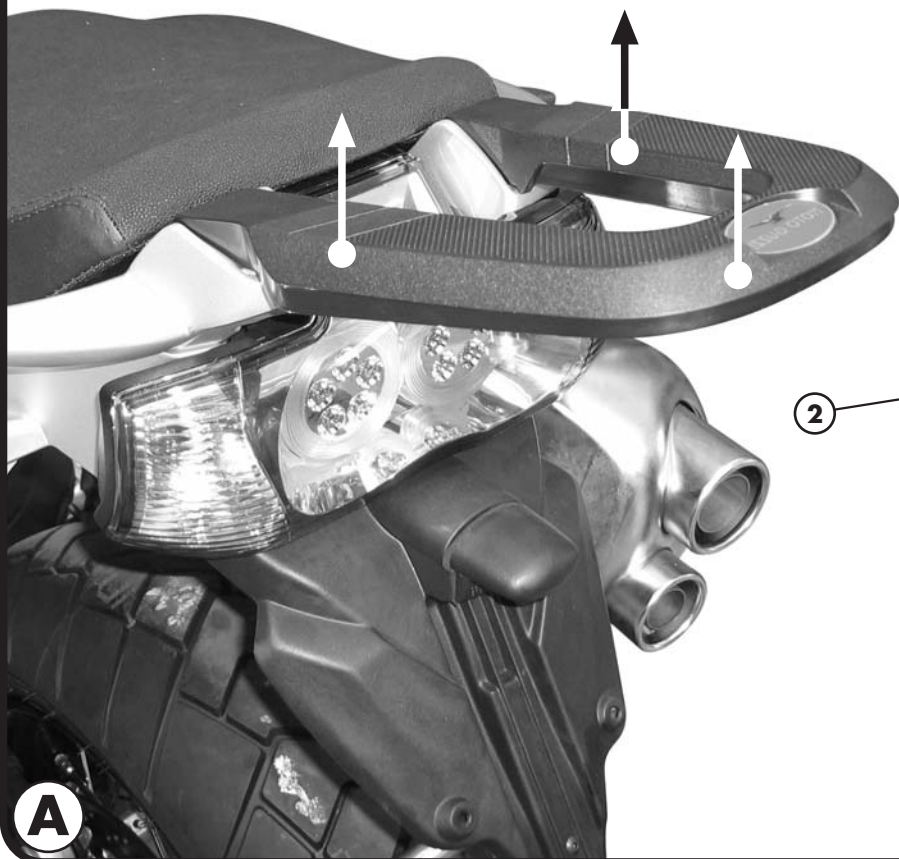

**Q.TY n.6**

**5**

**VITE TEF M6x25mm**  
SCREW  
VIS  
SCHRAUBE  
TORNILLO

**Q.TY n.2**

**6**

**VITE TEF M6x20mm**  
SCREW  
VIS  
SCHRAUBE  
TORNILLO

**Q.TY n.4**

**ATTENZIONE:** PESO MASSIMO SOPPORTABILE 10Kg.  
**WARNING:** MAX. LOADING OF THE CARRIER 10Kg. (21lbs)  
**ATTENTION:** CHARGE MAXIMALE 10Kg.  
**ACHTUNG:** MAXIMALE BELASTUNG 10Kg.  
**¡ATENCIÓN!:** CARGA MÁXIMA AUTORIZADA 10Kg.