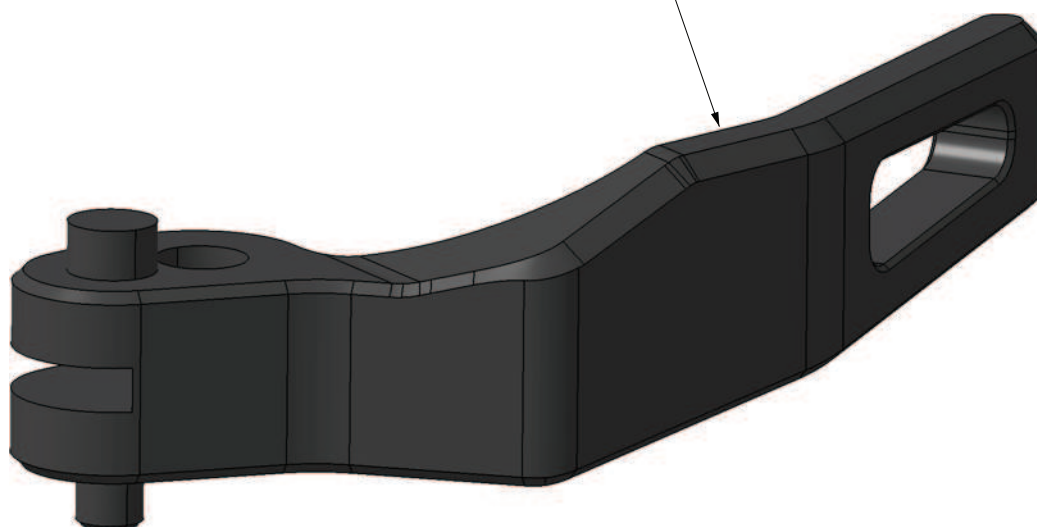

**rizoma**

PART NUMBER:

**ZYF005**

NAME:

Leva freno di stazionamento  
*Parking brake*

SPARE PARTS - RICAMBI CLIENTE - ERSATZTEILE  
PIEZAS DE REPUESTO - PECAS SOBRESSALENTES

- ZYF005-01-PR-AN-R  
- ZYF005-01-PR-AN-G  
- ZYF005-01-BU-AN-B  
- ZYF005-01-PR-AN-A  