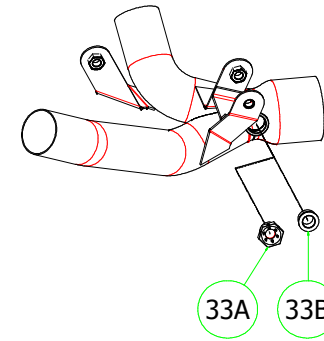

71399MI Mid Pipe

- 71653PRI Homologated "Pro-Racing"
- 71653RKI Homologated "Pro-Racing" Carbon

71400MI Collectors

PARTI DI RICAMBIO / SPARE PARTS

ID	DESCRIZIONE / DESCRIPTION	71736AK cod	71736AKN cod	71736AO cod	71736AON cod	71736MK cod	71736MO cod	71736PK cod	71736PO cod	71653PRI cod	71653RKI cod	71399MI cod	71400MI cod
1	Fondello Posteriore / End Cap	5009446	5009446	5009394	5009394	5009446	5009394	5009446	5009394	5009621	5009606		
2	Fondello Posteriore Dx - Lat. / Right-lateral end cap												
3	Fondello Posteriore Sx-Sup. / Left-upper end cap												
4	Corpo Marmitta / Silencer Sleeve	5257043	5257158	5257043	5257158	5270113	5270113	5260254	5260254				
5	Corpo Marmitta "dx" / Right Silencer Sleeve												
6	Corpo Marmitta "sx" / Left Silencer Sleeve												
7	Materiale fonoassorbente / Sound-absorbant material	19003UN	19003UN	19003UN	19003UN	19003UN	19003UN	19003UN	19003UN	19007UN	19007UN		
8	Rivetto inox mm 4.8 / Stainless Steel 4.8 mm Rivet	3608011	3608011	3608011	3608011	3608011	3608011	3608011	3608011	3608011	3608011		
9A	Rivetto allum.mm.3.0 / Aluminium 3.0 mm Rivet	3608016	3608016	3608010	3608016	3608016	3608016	3608010	3608010	3608010	3608010		
9B	Rivetto allum.mm.3.0 nero / Black Aluminium 3.0 mm Rivet	3608016	3608016			3608016		3608016			3608016		
10A	Fascetta di Serraggio (Posteriore) / Strap For Rivets (Rear)	5495266	5495266	5495064	5495064	5495132	5495099	5495122	5495060	5495094	5495154		
10B	Fascetta di serraggio (Anteriore) / Strap For Rivets (Front)	5495064	5495064	5495064	5495064	5495099	5495099	5495060	5495060				
11	Fascetta di Sostegno / Silencer Clamp	5480079	5480079	5480079	5480079	5480080	5480080	5490024	5490024				
12	Guarnizione x Fascetta / Clamp Gasket	5630003	5630003	5630003	5630003	5630003	5630003						
13	Copri Fascetta / Stainless Steel Clamp Protection	5480004	5480004	5480004	5480004	5480004	5480004						
14	Staffa di Sostegno - Bracket												
15	Staffa sostegno "Dx" / Right Bracket												
16	Staffa sostegno "Sx" / Left Bracket												
17	Inserito Rapid Nut / Rapid nut insert												
18	Molla lunga gangio tondo / Long Spring With Round Hook												
19	Molla lunga gancio ad "U" / Long Spring With "U" Hook												
20	Molla corta gancio tondo / Short spring with roud hook												
21	Molla corta gancio ad "U" / Short Spring With "U" Hook	5281003	5281003	5281003	5281003	5281003	5281003	5281003	5281003				5281003
22	Targhetta Arrow / Arrow Plate	5855109	5855109	5855031	5855109	5855109	5855109	5855031	5855031	5855104	5855104		
23	Silenziatore Interno / Db Killer	5930062	5930062	5930062	5930062	5930062	5930062	5930062	5930062	5930054	5930107		
24	Seeger / Retain Clip	3640025	3640025	3640025	3640025	3640025	3640025	3640025	3640025	3640022	3640022		
25	Fascetta Stringitubo / Pipe Clamp												
26	Boccola / Bushing												5165309
27	Flangia / Flange												5525038
28	Protezione / Heat Shield												
29	Protezione Dx / Right heat shield												
30	Protezione Sx / Left heat shield												
31	Gommino Battuta Cavalletto / Rubber Kickstand Protection												
32	Guarnizione di tenuta / Gasket												
33A	Tappo Sonda Lambda / Lambda Sensor Plug Bolt											5175001	5175001
33B	Riduzione sonda lambda / Lambda Sensor Boss											5175004	5175004
34	Fondello carby / Carby cap	5704100	5704100			5704037		5704037			5704046		