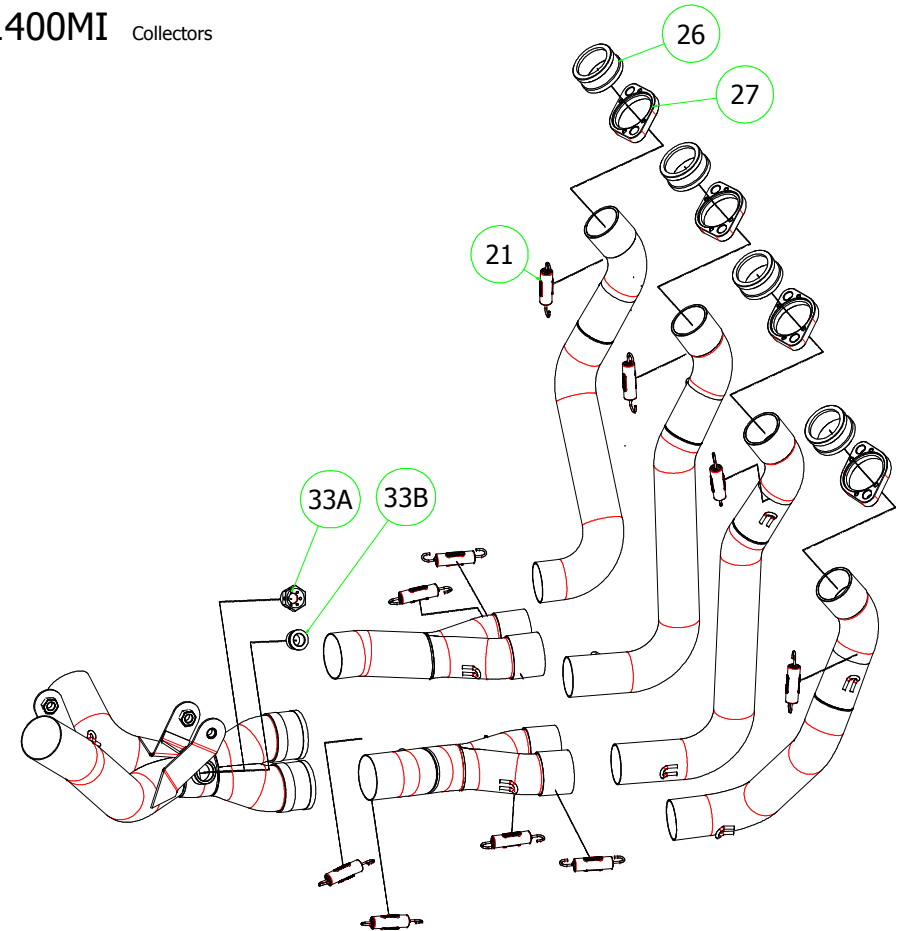

71399MI Mid Pipe

- 71653PRI Homologated "Pro-Racing"
- 71653RKI Homologated "Pro-Racing" Carbon

71400MI Collectors

PARTI DI RICAMBIO / SPARE PARTS

ID	DESCRIZIONE / DESCRIPTION	71736AK cod	71736AKN cod	71736AO cod	71736AON cod	71736MK cod	71736MO cod	71736PK cod	71736PO cod	71653PRI cod	71653RKI cod	71399MI cod	71400MI cod
1	Fondello Posteriore / End Cap	5009446	5009446	5009394	5009394	5009446	5009394	5009446	5009394	5009621	5009606		
2	Fondello Posteriore Dx - Lat. / Right-lateral end cap												
3	Fondello Posteriore Sx-Sup. / Left-upper end cap												
4	Corpo Marmitta / Silencer Sleeve	5257043	5257158	5257043	5257158	5270113	5270113	5260254	5260254				
5	Corpo Marmitta "dx" / Right Silencer Sleeve												
6	Corpo Marmitta "sx" / Left Silencer Sleeve												
7	Materiale fonoassorbente / Sound-absorbant material	19003UN	19003UN	19003UN	19003UN	19003UN	19003UN	19003UN	19003UN	19007UN	19007UN		
8	Rivetto inox mm 4.8 / Stainless Steel 4.8 mm Rivet	3608011	3608011	3608011	3608011	3608011	3608011	3608011	3608011	3608011	3608011		
9A	Rivetto allum.mm.3.0 / Aluminium 3.0 mm Rivet	3608016	3608016	3608010	3608016	3608016	3608016	3608010	3608010	3608010	3608010		
9B	Rivetto allum.mm.3.0 nero / Black Aluminium 3.0 mm Rivet	3608016	3608016			3608016		3608016			3608016		
10A	Fascetta di Serraggio (Posteriore) / Strap For Rivets (Rear)	5495266	5495266	5495064	5495064	5495132	5495099	5495122	5495060	5495094	5495154		
10B	Fascetta di serraggio (Anteriore) / Strap For Rivets (Front)	5495064	5495064	5495064	5495064	5495099	5495099	5495060	5495060				
11	Fascetta di Sostegno / Silencer Clamp	5480079	5480079	5480079	5480079	5480080	5480080	5490024	5490024				
12	Guarnizione x Fascetta / Clamp Gasket	5630003	5630003	5630003	5630003	5630003	5630003						
13	Copri Fascetta / Stainless Steel Clamp Protection	5480004	5480004	5480004	5480004	5480004	5480004						
14	Staffa di Sostegno - Bracket												
15	Staffa sostegno "Dx" / Right Bracket												
16	Staffa sostegno "Sx" / Left Bracket												
17	Inserito Rapid Nut / Rapid nut insert												
18	Molla lunga gangio tondo / Long Spring With Round Hook												
19	Molla lunga gancio ad "U" / Long Spring With "U" Hook												
20	Molla corta gancio tondo / Short spring with roud hook												
21	Molla corta gancio ad "U" / Short Spring With "U" Hook	5281003	5281003	5281003	5281003	5281003	5281003	5281003	5281003				5281003
22	Targhetta Arrow / Arrow Plate	5855109	5855109	5855031	5855109	5855109	5855109	5855031	5855031	5855104	5855104		
23	Silenziatore Interno / Db Killer	5930062	5930062	5930062	5930062	5930062	5930062	5930062	5930062	5930054	5930107		
24	Seeger / Retain Clip	3640025	3640025	3640025	3640025	3640025	3640025	3640025	3640025	3640022	3640022		
25	Fascetta Stringitubo / Pipe Clamp												
26	Boccola / Bushing												5165309
27	Flangia / Flange												5525038
28	Protezione / Heat Shield												
29	Protezione Dx / Right heat shield												
30	Protezione Sx / Left heat shield												
31	Gommino Battuta Cavalletto / Rubber Kickstand Protection												
32	Guarnizione di tenuta / Gasket												
33A	Tappo Sonda Lambda / Lambda Sensor Plug Bolt											5175001	5175001
33B	Riduzione sonda lambda / Lambda Sensor Boss											5175004	5175004
34	Fondello carby / Carby cap	5704100	5704100			5704037		5704037			5704046		