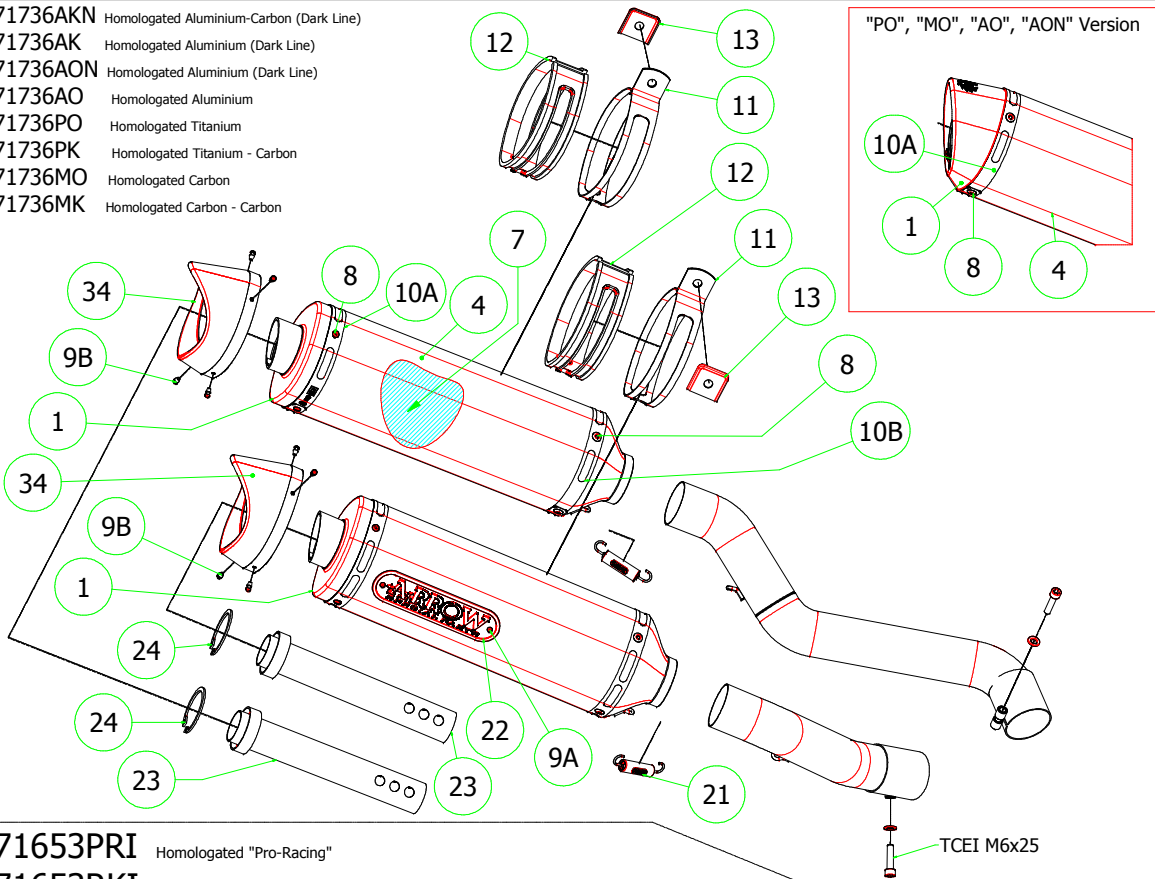

71399MI Mid Pipe

- 71653PRI Homologated "Pro-Racing"
- 71653RKI Homologated "Pro-Racing" Carbon

71400MI Collectors

PARTI DI RICAMBIO / SPARE PARTS

ID	DESCRIZIONE / DESCRIPTION	71736AK cod	71736AKN cod	71736AO cod	71736AON cod	71736MK cod	71736MO cod	71736PK cod	71736PO cod	71653PRI cod	71653RKI cod	71399MI cod	71400MI cod
1	Fondello Posteriore / End Cap	5009446	5009446	5009394	5009394	5009446	5009394	5009446	5009394	5009621	5009606		
2	Fondello Posteriore Dx - Lat. / Right-lateral end cap												
3	Fondello Posteriore Sx-Sup. / Left-upper end cap												
4	Corpo Marmitta / Silencer Sleeve	5257043	5257158	5257043	5257158	5270113	5270113	5260254	5260254				
5	Corpo Marmitta "dx" / Right Silencer Sleeve												
6	Corpo Marmitta "sx" / Left Silencer Sleeve												
7	Materiale fonoassorbente / Sound-absorbant material	19003UN	19003UN	19003UN	19003UN	19003UN	19003UN	19003UN	19003UN	19007UN	19007UN		
8	Rivetto inox mm 4.8 / Stainless Steel 4.8 mm Rivet	3608011	3608011	3608011	3608011	3608011	3608011	3608011	3608011	3608011	3608011		
9A	Rivetto allum.mm.3.0 / Aluminium 3.0 mm Rivet	3608016	3608016	3608010	3608016	3608016	3608016	3608010	3608010	3608010	3608010		
9B	Rivetto allum.mm.3.0 nero / Black Aluminium 3.0 mm Rivet	3608016	3608016			3608016		3608016			3608016		
10A	Fascetta di Serraggio (Posteriore) / Strap For Rivets (Rear)	5495266	5495266	5495064	5495064	5495132	5495099	5495122	5495060	5495094	5495154		
10B	Fascetta di serraggio (Anteriore) / Strap For Rivets (Front)	5495064	5495064	5495064	5495064	5495099	5495099	5495060	5495060				
11	Fascetta di Sostegno / Silencer Clamp	5480079	5480079	5480079	5480079	5480080	5480080	5490024	5490024				
12	Guarnizione x Fascetta / Clamp Gasket	5630003	5630003	5630003	5630003	5630003	5630003						
13	Copri Fascetta / Stainless Steel Clamp Protection	5480004	5480004	5480004	5480004	5480004	5480004						
14	Staffa di Sostegno - Bracket												
15	Staffa sostegno "Dx" / Right Bracket												
16	Staffa sostegno "Sx" / Left Bracket												
17	Inserito Rapid Nut / Rapid nut insert												
18	Molla lunga gangio tondo / Long Spring With Round Hook												
19	Molla lunga gancio ad "U" / Long Spring With "U" Hook												
20	Molla corta gancio tondo / Short spring with roud hook												
21	Molla corta gancio ad "U" / Short Spring With "U" Hook	5281003	5281003	5281003	5281003	5281003	5281003	5281003	5281003				5281003
22	Targhetta Arrow / Arrow Plate	5855109	5855109	5855031	5855109	5855109	5855109	5855031	5855031	5855104	5855104		
23	Silenziatore Interno / Db Killer	5930062	5930062	5930062	5930062	5930062	5930062	5930062	5930062	5930054	5930107		
24	Seeger / Retain Clip	3640025	3640025	3640025	3640025	3640025	3640025	3640025	3640025	3640022	3640022		
25	Fascetta Stringitubo / Pipe Clamp												
26	Boccola / Bushing												5165309
27	Flangia / Flange												5525038
28	Protezione / Heat Shield												
29	Protezione Dx / Right heat shield												
30	Protezione Sx / Left heat shield												
31	Gommino Battuta Cavalletto / Rubber Kickstand Protection												
32	Guarnizione di tenuta / Gasket												
33A	Tappo Sonda Lambda / Lambda Sensor Plug Bolt											5175001	5175001
33B	Riduzione sonda lambda / Lambda Sensor Boss											5175004	5175004
34	Fondello carby / Carby cap	5704100	5704100			5704037		5704037			5704046		