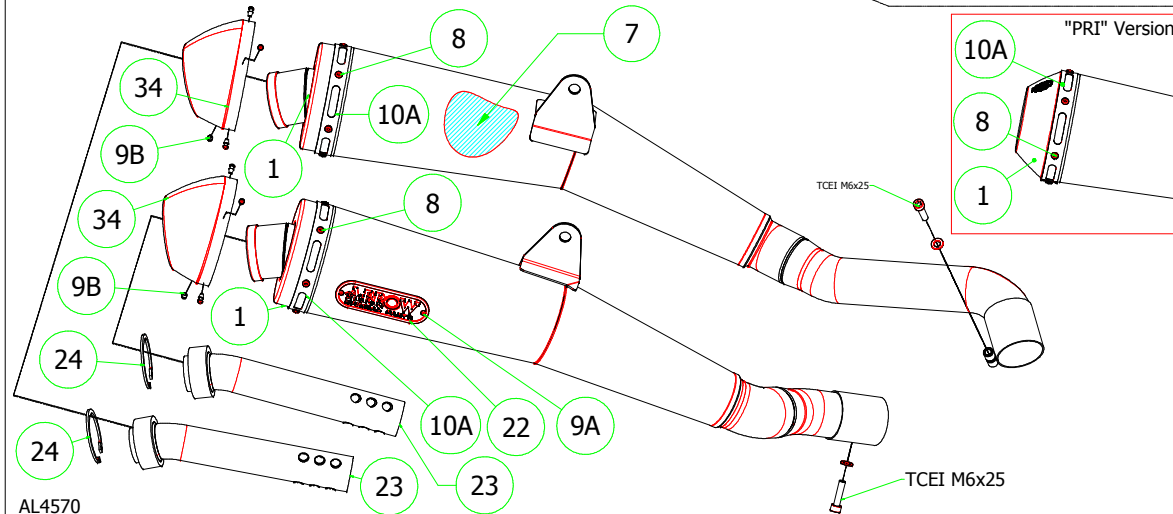

71399MI Mid Pipe

- 71653PRI Homologated "Pro-Racing"
- 71653RKI Homologated "Pro-Racing" Carbon

71400MI Collectors

PARTI DI RICAMBIO / SPARE PARTS

ID	DESCRIZIONE / DESCRIPTION	71736AK cod	71736AKN cod	71736AO cod	71736AON cod	71736MK cod	71736MO cod	71736PK cod	71736PO cod	71653PRI cod	71653RKI cod	71399MI cod	71400MI cod
1	Fondello Posteriore / End Cap	5009446	5009446	5009394	5009394	5009446	5009394	5009446	5009394	5009621	5009606		
2	Fondello Posteriore Dx - Lat. / Right-lateral end cap												
3	Fondello Posteriore Sx-Sup. / Left-upper end cap												
4	Corpo Marmitta / Silencer Sleeve	5257043	5257158	5257043	5257158	5270113	5270113	5260254	5260254				
5	Corpo Marmitta "dx" / Right Silencer Sleeve												
6	Corpo Marmitta "sx" / Left Silencer Sleeve												
7	Materiale fonoassorbente / Sound-absorbant material	19003UN	19003UN	19003UN	19003UN	19003UN	19003UN	19003UN	19003UN	19007UN	19007UN		
8	Rivetto inox mm 4.8 / Stainless Steel 4.8 mm Rivet	3608011	3608011	3608011	3608011	3608011	3608011	3608011	3608011	3608011	3608011		
9A	Rivetto allum.mm.3.0 / Aluminium 3.0 mm Rivet	3608016	3608016	3608010	3608016	3608016	3608016	3608010	3608010	3608010	3608010		
9B	Rivetto allum.mm.3.0 nero / Black Aluminium 3.0 mm Rivet	3608016	3608016			3608016		3608016			3608016		
10A	Fascetta di Serraggio (Posteriore) / Strap For Rivets (Rear)	5495266	5495266	5495064	5495064	5495132	5495099	5495122	5495060	5495094	5495154		
10B	Fascetta di serraggio (Anteriore) / Strap For Rivets (Front)	5495064	5495064	5495064	5495064	5495099	5495099	5495060	5495060				
11	Fascetta di Sostegno / Silencer Clamp	5480079	5480079	5480079	5480079	5480080	5480080	5490024	5490024				
12	Guarnizione x Fascetta / Clamp Gasket	5630003	5630003	5630003	5630003	5630003	5630003						
13	Copri Fascetta / Stainless Steel Clamp Protection	5480004	5480004	5480004	5480004	5480004	5480004						
14	Staffa di Sostegno - Bracket												
15	Staffa sostegno "Dx" / Right Bracket												
16	Staffa sostegno "Sx" / Left Bracket												
17	Inserito Rapid Nut / Rapid nut insert												
18	Molla lunga gangio tondo / Long Spring With Round Hook												
19	Molla lunga gancio ad "U" / Long Spring With "U" Hook												
20	Molla corta gancio tondo / Short spring with roud hook												
21	Molla corta gancio ad "U" / Short Spring With "U" Hook	5281003	5281003	5281003	5281003	5281003	5281003	5281003	5281003				5281003
22	Targhetta Arrow / Arrow Plate	5855109	5855109	5855031	5855109	5855109	5855109	5855031	5855031	5855104	5855104		
23	Silenziatore Interno / Db Killer	5930062	5930062	5930062	5930062	5930062	5930062	5930062	5930062	5930054	5930107		
24	Seeger / Retain Clip	3640025	3640025	3640025	3640025	3640025	3640025	3640025	3640025	3640022	3640022		
25	Fascetta Stringitubo / Pipe Clamp												
26	Boccola / Bushing												5165309
27	Flangia / Flange												5525038
28	Protezione / Heat Shield												
29	Protezione Dx / Right heat shield												
30	Protezione Sx / Left heat shield												
31	Gommino Battuta Cavalletto / Rubber Kickstand Protection												
32	Guarnizione di tenuta / Gasket												
33A	Tappo Sonda Lambda / Lambda Sensor Plug Bolt											5175001	5175001
33B	Riduzione sonda lambda / Lambda Sensor Boss											5175004	5175004
34	Fondello carby / Carby cap	5704100	5704100			5704037		5704037			5704046		