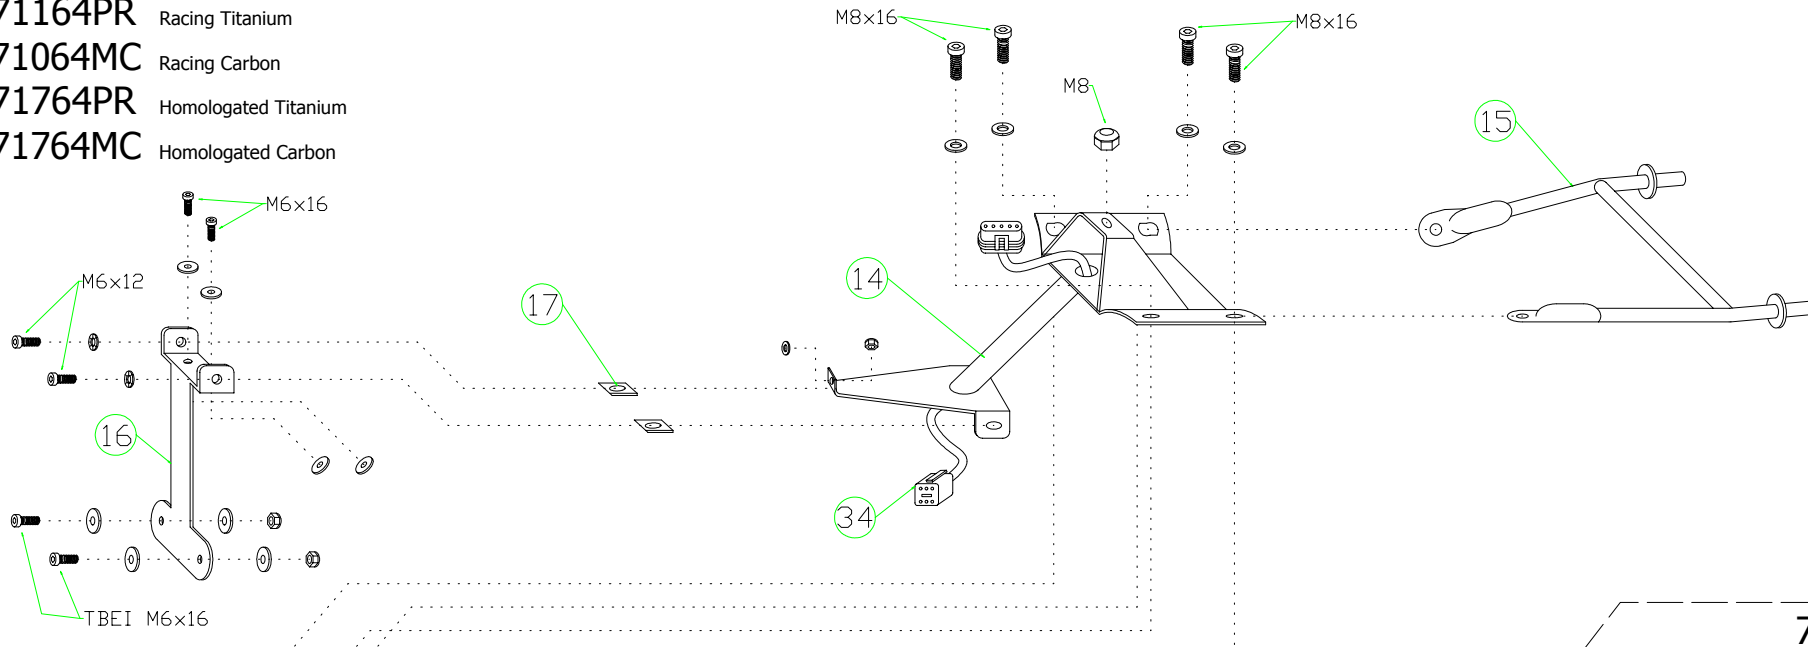

Ducati Multistrada 1100 / 1100 S '07-09

- 71164PR Racing Titanium
- 71064MC Racing Carbon
- 71764PR Homologated Titanium
- 71764MC Homologated Carbon

PARTI DI RICAMBIO / SPARE PARTS

ID	DESCRIZIONE / DESCRIPTION	71164PR cod	71064MC cod	71664PR cod	71664MC cod	71300MI cod	71356MI cod
1	Fondello Posteriore / End Cap	5009286	5009286	5009260	5009260		
2	Fondello Posteriore Dx - Lat. / Right-lateral end cap						
3	Fondello Posteriore Sx-Sup. / Left-upper end cap						
4	Corpo Marmitta / Silencer Sleeve	5260239	5270094	5260239	5270094		
5	Corpo Marmitta "dx" / Right Silencer Sleeve						
6	Corpo Marmitta "sx" / Left Silencer Sleeve						
7	Materiale fonoassorbente / Sound-absorbant material	19003UN	19003UN	19003UN	19003UN		
8	Rivetto inox mm 4.8 / Stainless Steel 4.8 mm Rivet	3608011	3608011	3608011	3608011		
9	Rivetto allum.mm.3.0 / Aluminium 3.0 mm Rivet	3608010	3608010	3608010	3608010		
10	Fascetta di Serraggio / Strap For Rivets	5495029	5495003	5495065	5495069		
11	Fascetta di Sostegno / Silencer Clamp						
12	Guarnizione x Fascetta / Clamp Gasket						
13	Copri Fascetta / Stainless Steel Clamp Protection						
14	Staffa di Sostegno / Bracket	5030157	5030157	5030157	5030157		
15	Staffa sostegno superiore / Upper bracket	5030158	5030158	5030158	5030158		
16	Staffa portatarga / Plate holder	5030159	5030159	5030159	5030159		
17	Inserito Rapid Nut / Rapid nut insert	3245005	3245005	3245005	3245005	3245005	
18	Molla lunga gangio tondo / Long Spring With Round Hook						
19	Molla lunga gancio ad "U" / Long Spring With "U" Hook						
20	Molla corta gancio tondo / Short spring with roud hook						
21	Molla corta gancio ad "U" / Short Spring With "U" Hook	5281003	5281003	5281003	5281003	5281003	5281003
22	Targhetta Arrow / Arrow Plate	5855031	5855031	5855031	5855031		
23	Silenziatore Interno / Db Killer			5930039	5930039		
24	Seeger / Retain Clip			3640025	3640025		
25	Fascetta Stringitubo / Pipe Clamp					3080017	
26	Boccola / Bushing						
27	Flangia / Flange						
28	Protezione / Heat Shield						
29	Protezione Dx / Right heat shield						
30	Protezione Sx / Left heat shield						
31	Gommino Battuta Cavalletto / Rubber Kickstand Protection						
32	Guarnizione di tenuta / Gasket						
33	Tappo Sonda Lambda / Lamba sensor plug bolt						5175001
34	Cablaggio / Wiring	3881528	3881528	3881528	3881528		