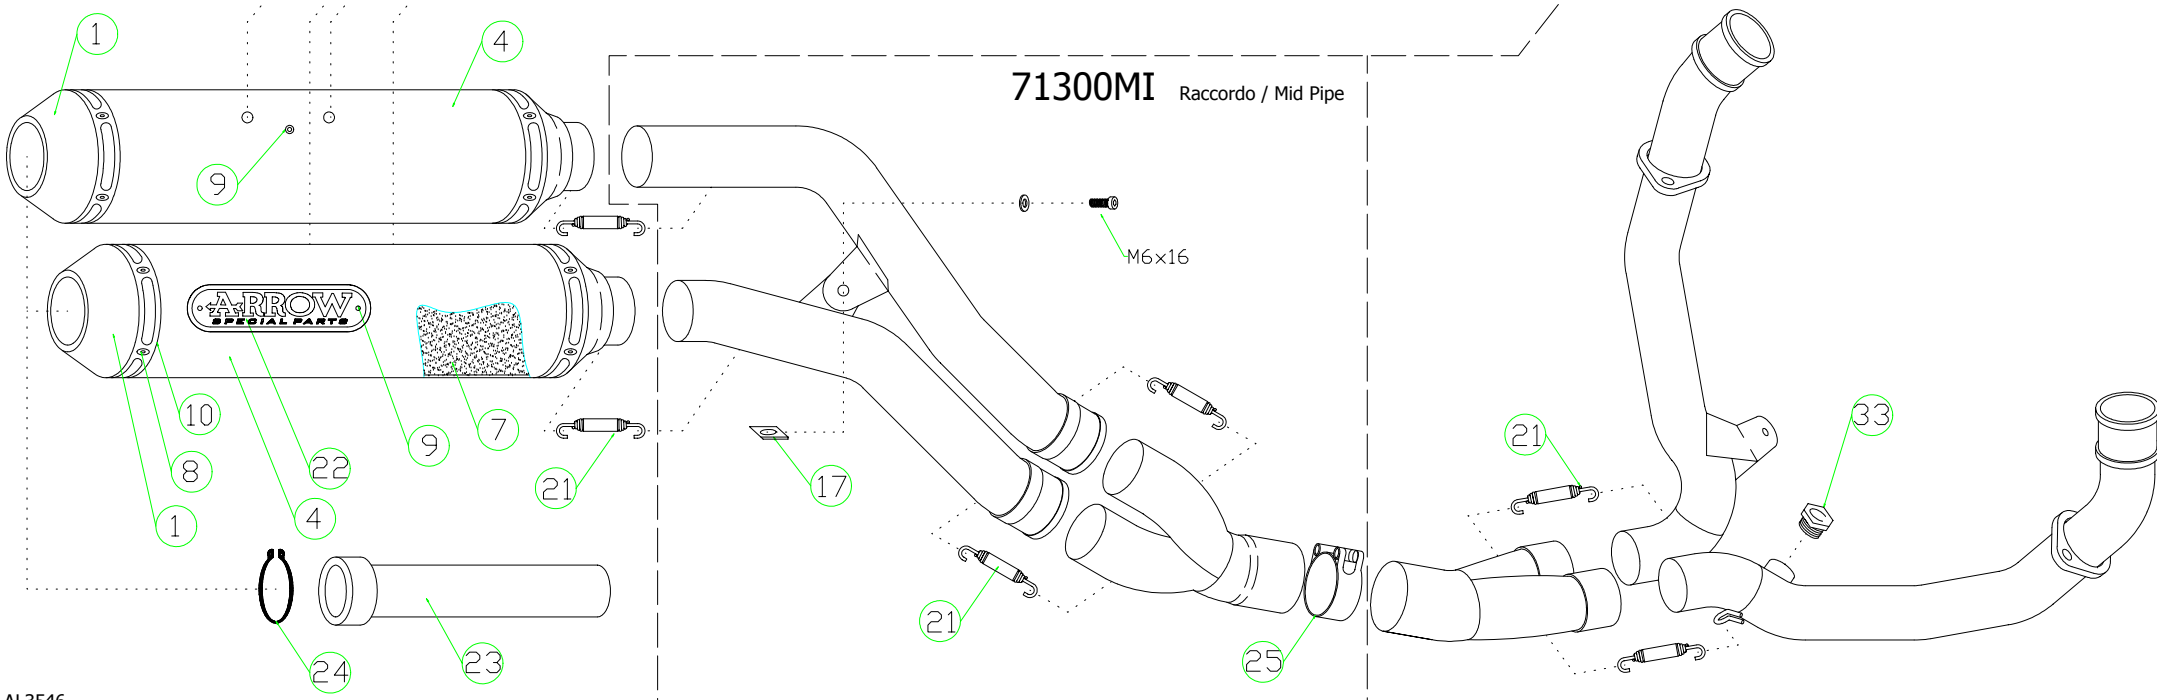

Ducati Multistrada 1100 / 1100 S '07-09

- 71164PR Racing Titanium
- 71064MC Racing Carbon
- 71764PR Homologated Titanium
- 71764MC Homologated Carbon

PARTI DI RICAMBIO / SPARE PARTS

ID	DESCRIZIONE / DESCRIPTION	71164PR cod	71064MC cod	71664PR cod	71664MC cod	71300MI cod	71356MI cod
1	Fondello Posteriore / End Cap	5009286	5009286	5009260	5009260		
2	Fondello Posteriore Dx - Lat. / Right-lateral end cap						
3	Fondello Posteriore Sx-Sup. / Left-upper end cap						
4	Corpo Marmitta / Silencer Sleeve	5260239	5270094	5260239	5270094		
5	Corpo Marmitta "dx" / Right Silencer Sleeve						
6	Corpo Marmitta "sx" / Left Silencer Sleeve						
7	Materiale fonoassorbente / Sound-absorbant material	19003UN	19003UN	19003UN	19003UN		
8	Rivetto inox mm 4.8 / Stainless Steel 4.8 mm Rivet	3608011	3608011	3608011	3608011		
9	Rivetto allum.mm.3.0 / Aluminium 3.0 mm Rivet	3608010	3608010	3608010	3608010		
10	Fascetta di Serraggio / Strap For Rivets	5495029	5495003	5495065	5495069		
11	Fascetta di Sostegno / Silencer Clamp						
12	Guarnizione x Fascetta / Clamp Gasket						
13	Copri Fascetta / Stainless Steel Clamp Protection						
14	Staffa di Sostegno / Bracket	5030157	5030157	5030157	5030157		
15	Staffa sostegno superiore / Upper bracket	5030158	5030158	5030158	5030158		
16	Staffa portatarga / Plate holder	5030159	5030159	5030159	5030159		
17	Inserito Rapid Nut / Rapid nut insert	3245005	3245005	3245005	3245005	3245005	
18	Molla lunga gangio tondo / Long Spring With Round Hook						
19	Molla lunga gancio ad "U" / Long Spring With "U" Hook						
20	Molla corta gancio tondo / Short spring with roud hook						
21	Molla corta gancio ad "U" / Short Spring With "U" Hook	5281003	5281003	5281003	5281003	5281003	5281003
22	Targhetta Arrow / Arrow Plate	5855031	5855031	5855031	5855031		
23	Silenziatore Interno / Db Killer			5930039	5930039		
24	Seeger / Retain Clip			3640025	3640025		
25	Fascetta Stringitubo / Pipe Clamp					3080017	
26	Boccola / Bushing						
27	Flangia / Flange						
28	Protezione / Heat Shield						
29	Protezione Dx / Right heat shield						
30	Protezione Sx / Left heat shield						
31	Gommino Battuta Cavalletto / Rubber Kickstand Protection						
32	Guarnizione di tenuta / Gasket						
33	Tappo Sonda Lambda / Lamba sensor plug bolt						5175001
34	Cablaggio / Wiring	3881528	3881528	3881528	3881528		