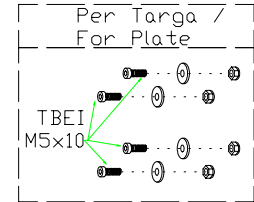

Ducati Multistrada 1100 / 1100 S '07-09

- 71164PR Racing Titanium
- 71064MC Racing Carbon
- 71764PR Homologated Titanium
- 71764MC Homologated Carbon

PARTI DI RICAMBIO / SPARE PARTS

ID	DESCRIZIONE / DESCRIPTION	71164PR cod	71064MC cod	71664PR cod	71664MC cod	71300MI cod	71356MI cod
1	Fondello Posteriore / End Cap	5009286	5009286	5009260	5009260		
2	Fondello Posteriore Dx - Lat. / Right-lateral end cap						
3	Fondello Posteriore Sx-Sup. / Left-upper end cap						
4	Corpo Marmitta / Silencer Sleeve	5260239	5270094	5260239	5270094		
5	Corpo Marmitta "dx" / Right Silencer Sleeve						
6	Corpo Marmitta "sx" / Left Silencer Sleeve						
7	Materiale fonoassorbente / Sound-absorbant material	19003UN	19003UN	19003UN	19003UN		
8	Rivetto inox mm 4.8 / Stainless Steel 4.8 mm Rivet	3608011	3608011	3608011	3608011		
9	Rivetto allum.mm.3.0 / Aluminium 3.0 mm Rivet	3608010	3608010	3608010	3608010		
10	Fascetta di Serraggio / Strap For Rivets	5495029	5495003	5495065	5495069		
11	Fascetta di Sostegno / Silencer Clamp						
12	Guarnizione x Fascetta / Clamp Gasket						
13	Copri Fascetta / Stainless Steel Clamp Protection						
14	Staffa di Sostegno / Bracket	5030157	5030157	5030157	5030157		
15	Staffa sostegno superiore / Upper bracket	5030158	5030158	5030158	5030158		
16	Staffa portatarga / Plate holder	5030159	5030159	5030159	5030159		
17	Inserito Rapid Nut / Rapid nut insert	3245005	3245005	3245005	3245005	3245005	
18	Molla lunga gangio tondo / Long Spring With Round Hook						
19	Molla lunga gancio ad "U" / Long Spring With "U" Hook						
20	Molla corta gancio tondo / Short spring with roud hook						
21	Molla corta gancio ad "U" / Short Spring With "U" Hook	5281003	5281003	5281003	5281003	5281003	5281003
22	Targhetta Arrow / Arrow Plate	5855031	5855031	5855031	5855031		
23	Silenziatore Interno / Db Killer			5930039	5930039		
24	Seeger / Retain Clip			3640025	3640025		
25	Fascetta Stringitubo / Pipe Clamp					3080017	
26	Boccola / Bushing						
27	Flangia / Flange						
28	Protezione / Heat Shield						
29	Protezione Dx / Right heat shield						
30	Protezione Sx / Left heat shield						
31	Gommino Battuta Cavalletto / Rubber Kickstand Protection						
32	Guarnizione di tenuta / Gasket						
33	Tappo Sonda Lambda / Lamba sensor plug bolt						5175001
34	Cablaggio / Wiring	3881528	3881528	3881528	3881528		