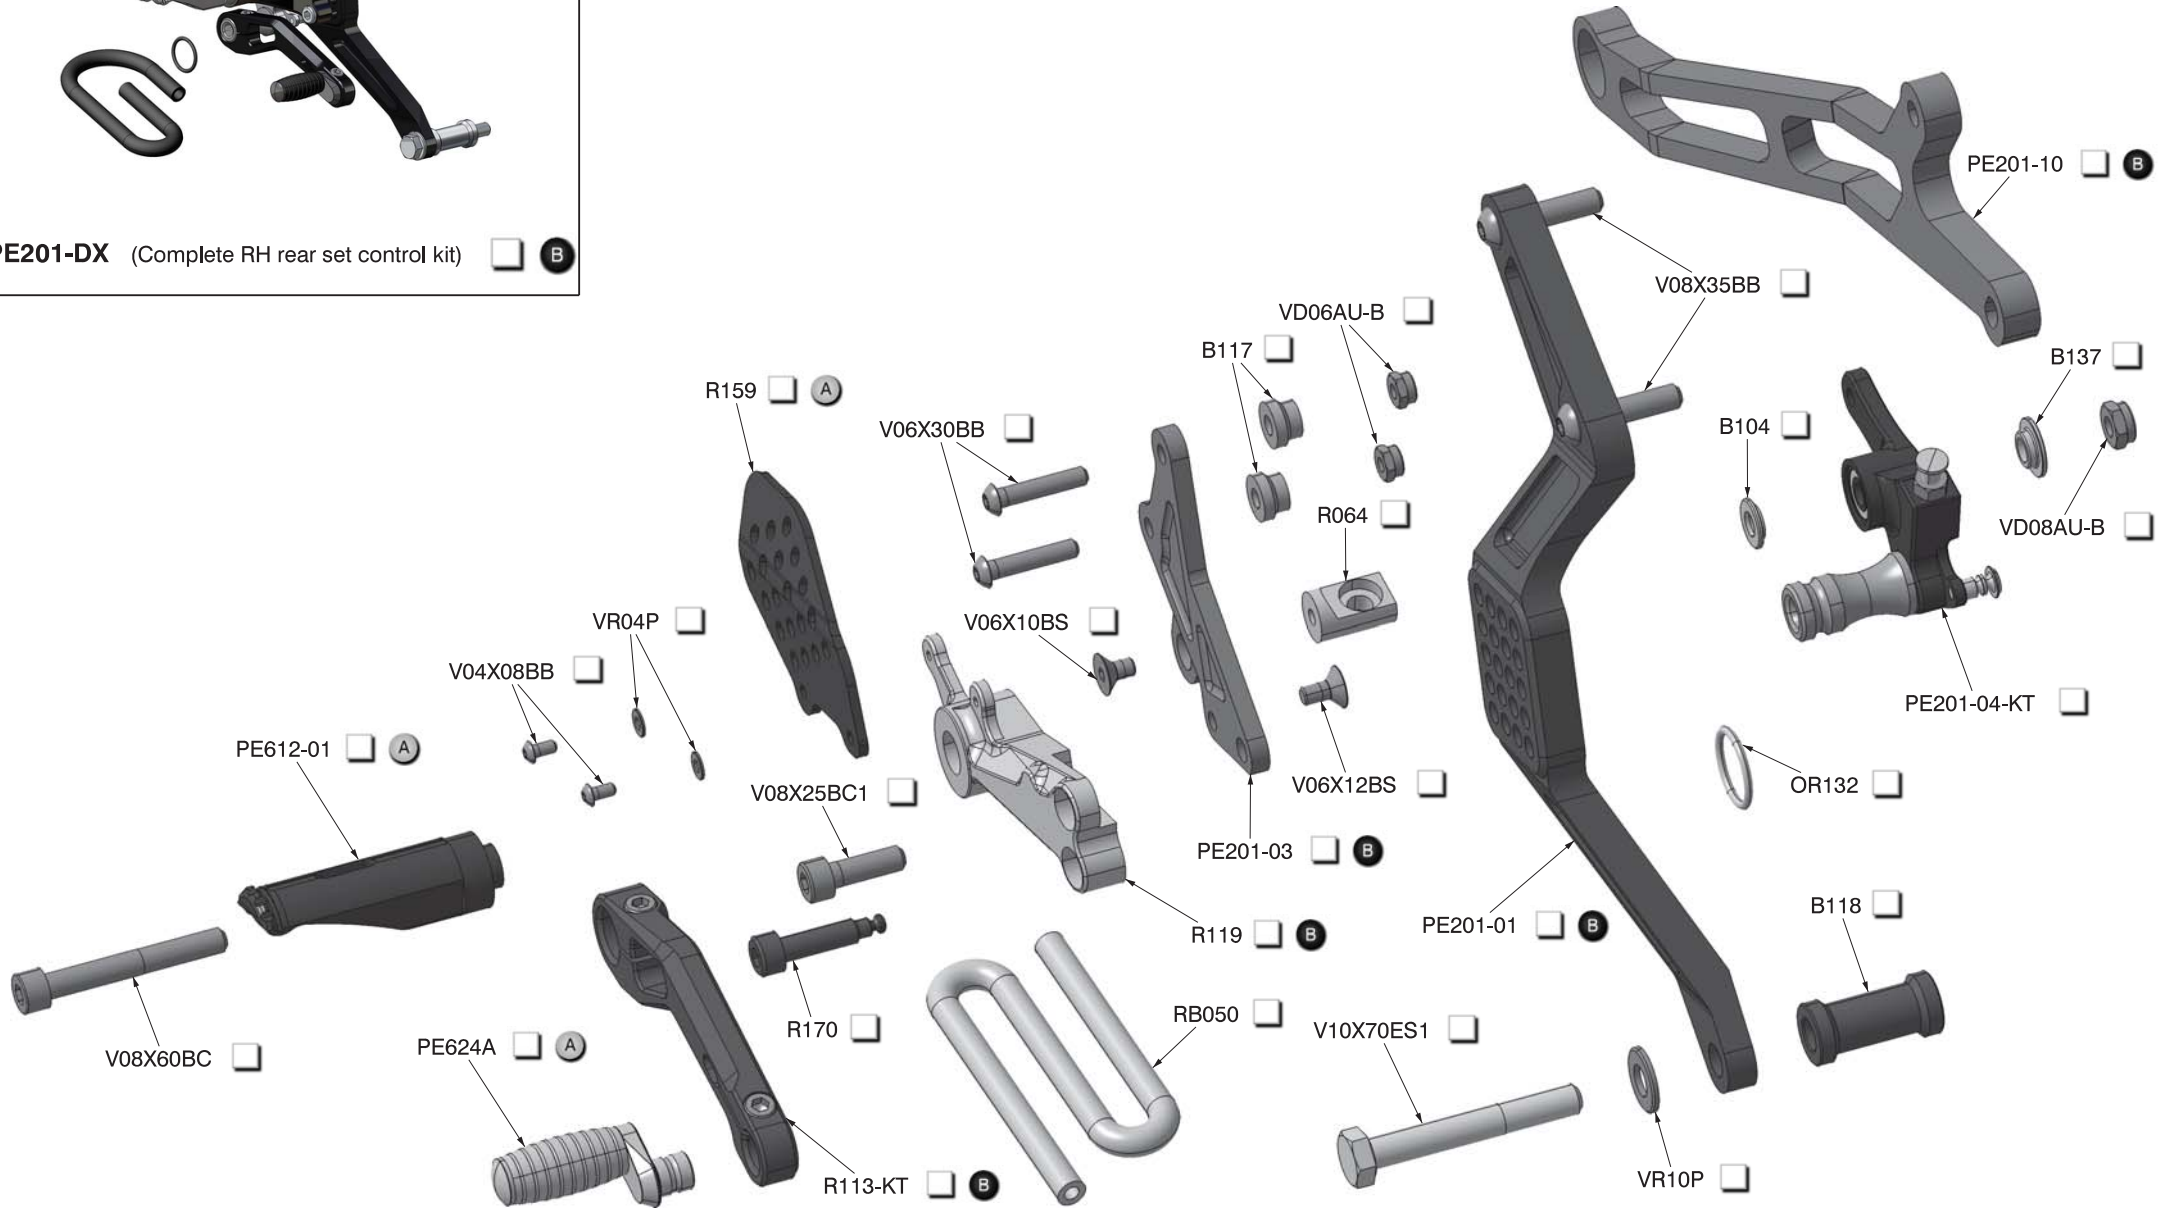

PART NUMBER:

PE201

NAME:

Comandi arretrati
Rear set control kit

SPARE PARTS - RICAMBI CLIENTE - ERSATZTEILE
PIEZAS DE REPUESTO - PECAS SOBRESSALENTES

PE201-DX (Complete RH rear set control kit) **B**

PE201-SX (Complete LH rear set control kit) **B**

rizoma

PART NUMBER:
PE201

NAME:
Comandi arretrati
Rear set control kit

SPARE PARTS - RICAMBI CLIENTE - ERSATZTEILE
PIEZAS DE REPUESTO - PECAS SOBRESALENTES

PEZZI DA UTILIZZARE NEL MONTAGGIO DEL RINVIO CAMBIO ORIGINALE.
THE PIECES USE IN MOUNTING OF THE ORIGINAL SELECTOR LEVER.