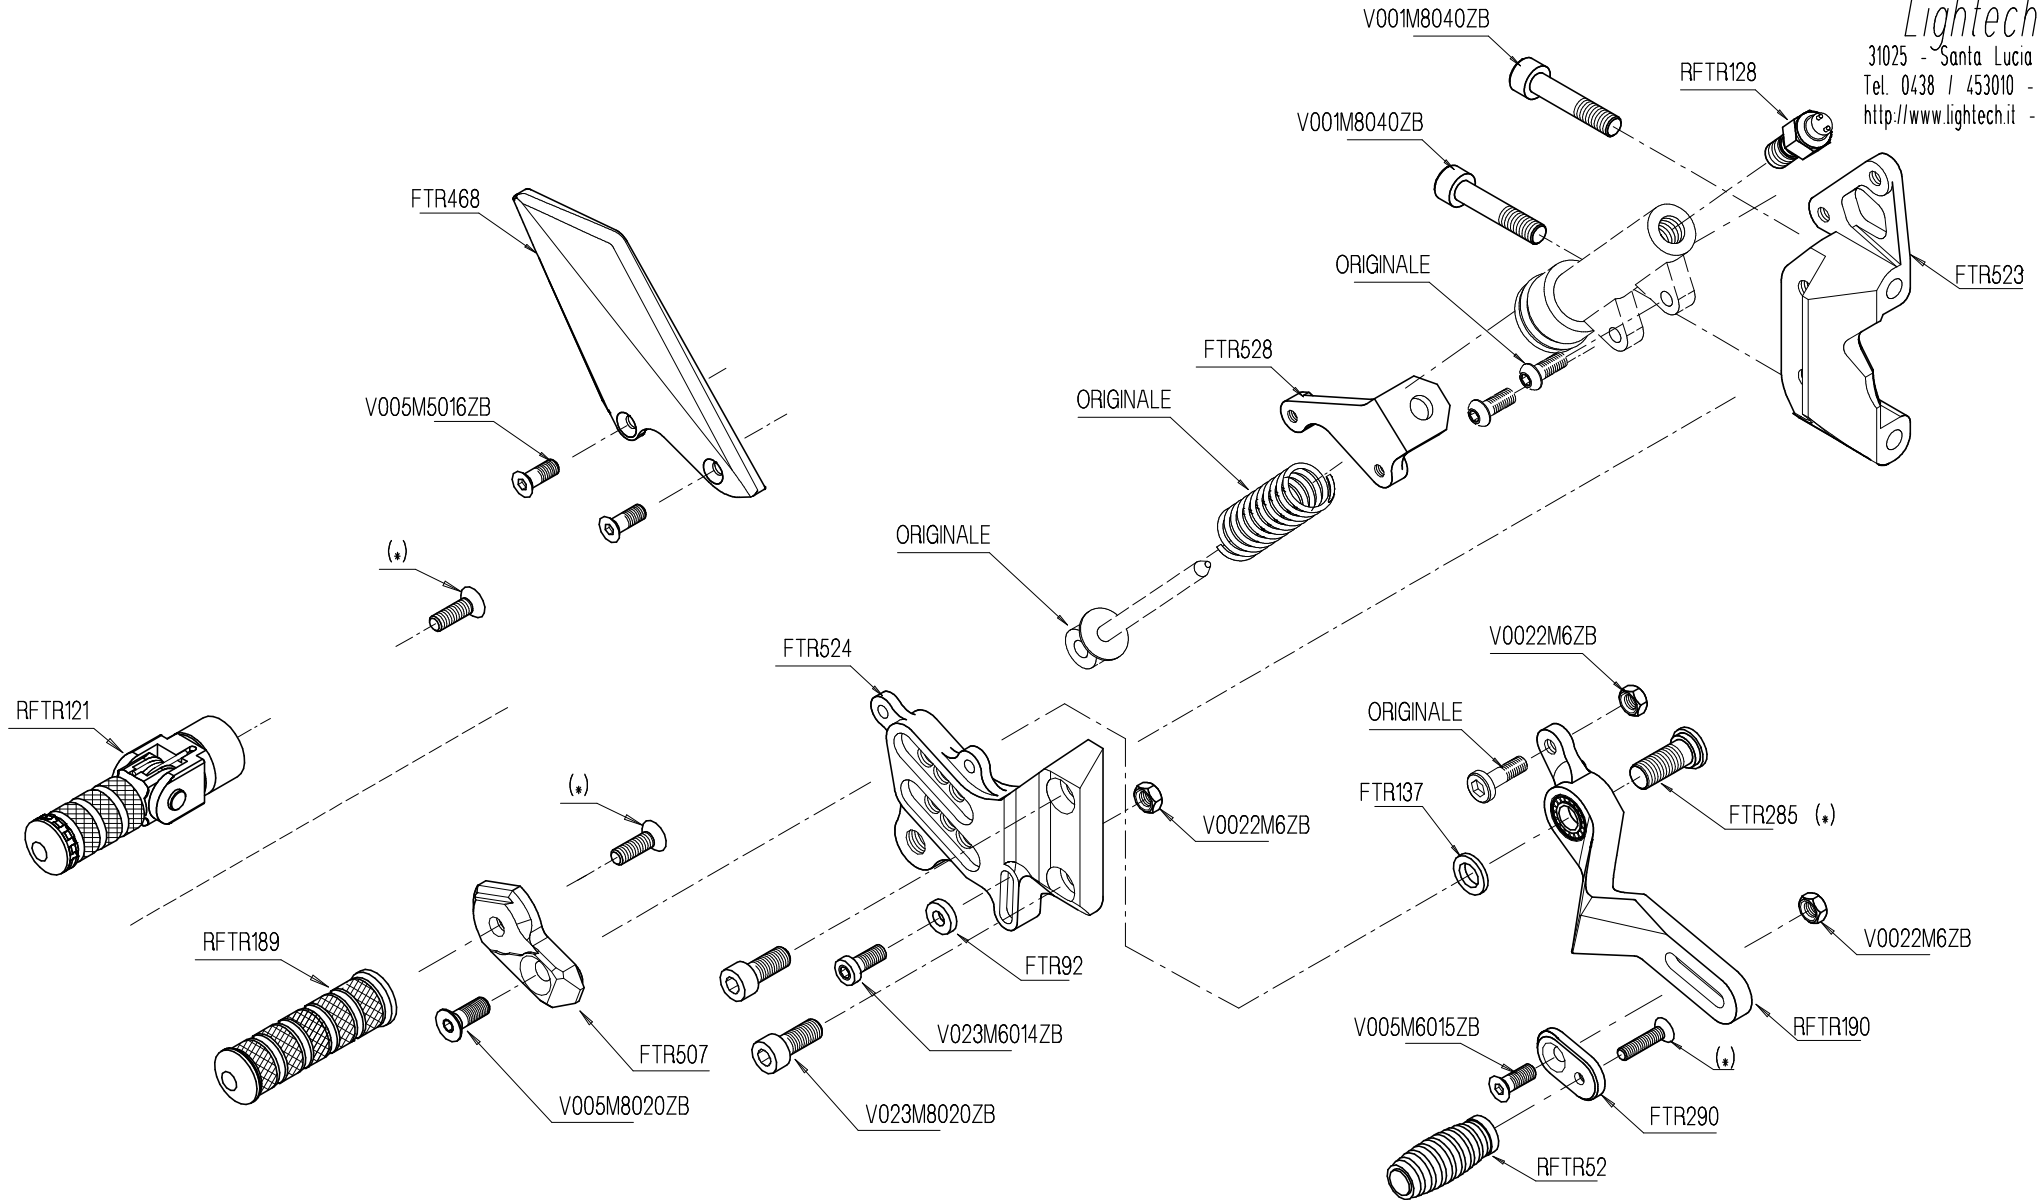

DUCATI PANIGALE - FTRDU004 / W

Lightech s.r.l.

31025 - Santa Lucia di Piave (TV) Italy
Tel. 0438 / 453010 - Fax 0438 / 655919
http://www.lightech.it - Email: info@lightech.it

ITALIA
VITE ORIGINALE
PARTE ORIGINALE
(*) BLOCCARE CON FRENAFILETTI DEBOLE
(**) BLOCCARE CON FRENAFILETTI FORTE
MONTAGGIO CAMBIO NORMALE
MONTAGGIO CAMBIO ROVESCIATO
VERIFICARE SERRAGGIO VITI PRIMA DELL'UTILIZZO

ENGLAND
ORIGINAL SCREW
ORIGINAL PART
(*) LOCKING WITH LOW STRENGTH THREAD LOCKER
(**) LOCKING WITH HARD STRENGTH THREAD LOCKER
NORMAL MODE
REVERSE MODE
CONTROL THE THIGHTENING'S SCREW BEFORE USING

FRANCE
ECROU ORIGINE
PIECE ORIGINALE
(*) BLOCCAGE AVEC FREIN FILET FAIBLE
(**) BLOCCAGE AVEC FREIN FILET FORT
MONTAGE VITESSE NORMALE
MONTAGE VITESSE INVERSEE
VERIFIER SERRAGE AVANT UTILISATION

DEUTSCHLAND
ORIGINAL SCHRAUBE
ORIGINAL TEIL
(*) BEFESTIGEN MIT MITTLEREN SCHRAUBEN SICHERUNGSMITTEL
(**) BEFESTIGEN MIT HARTEN SCHRAUBEN SICHERUNGSMITTEL
EINBAU MIT NORMALE SCHALTUNG
EINBAU MIT GEKIPPTTE SCHALTHEBEL
VOR DEN GEBRAUCH SCHRAUBEN PRUFEN

ESPAÑA
TORNILLO ORIGINAL
PIEZA ORIGINAL
(*) SELLAR CON SELLADOR DEBIL
(**) SELLAR CON SELLADOR FUERTE
MONTAJE CAMBIO NORMAL
MONTAJE CAMBIO INVERSO
VERIFICAR EL APRIETE ANTES DE UTILIZARLO