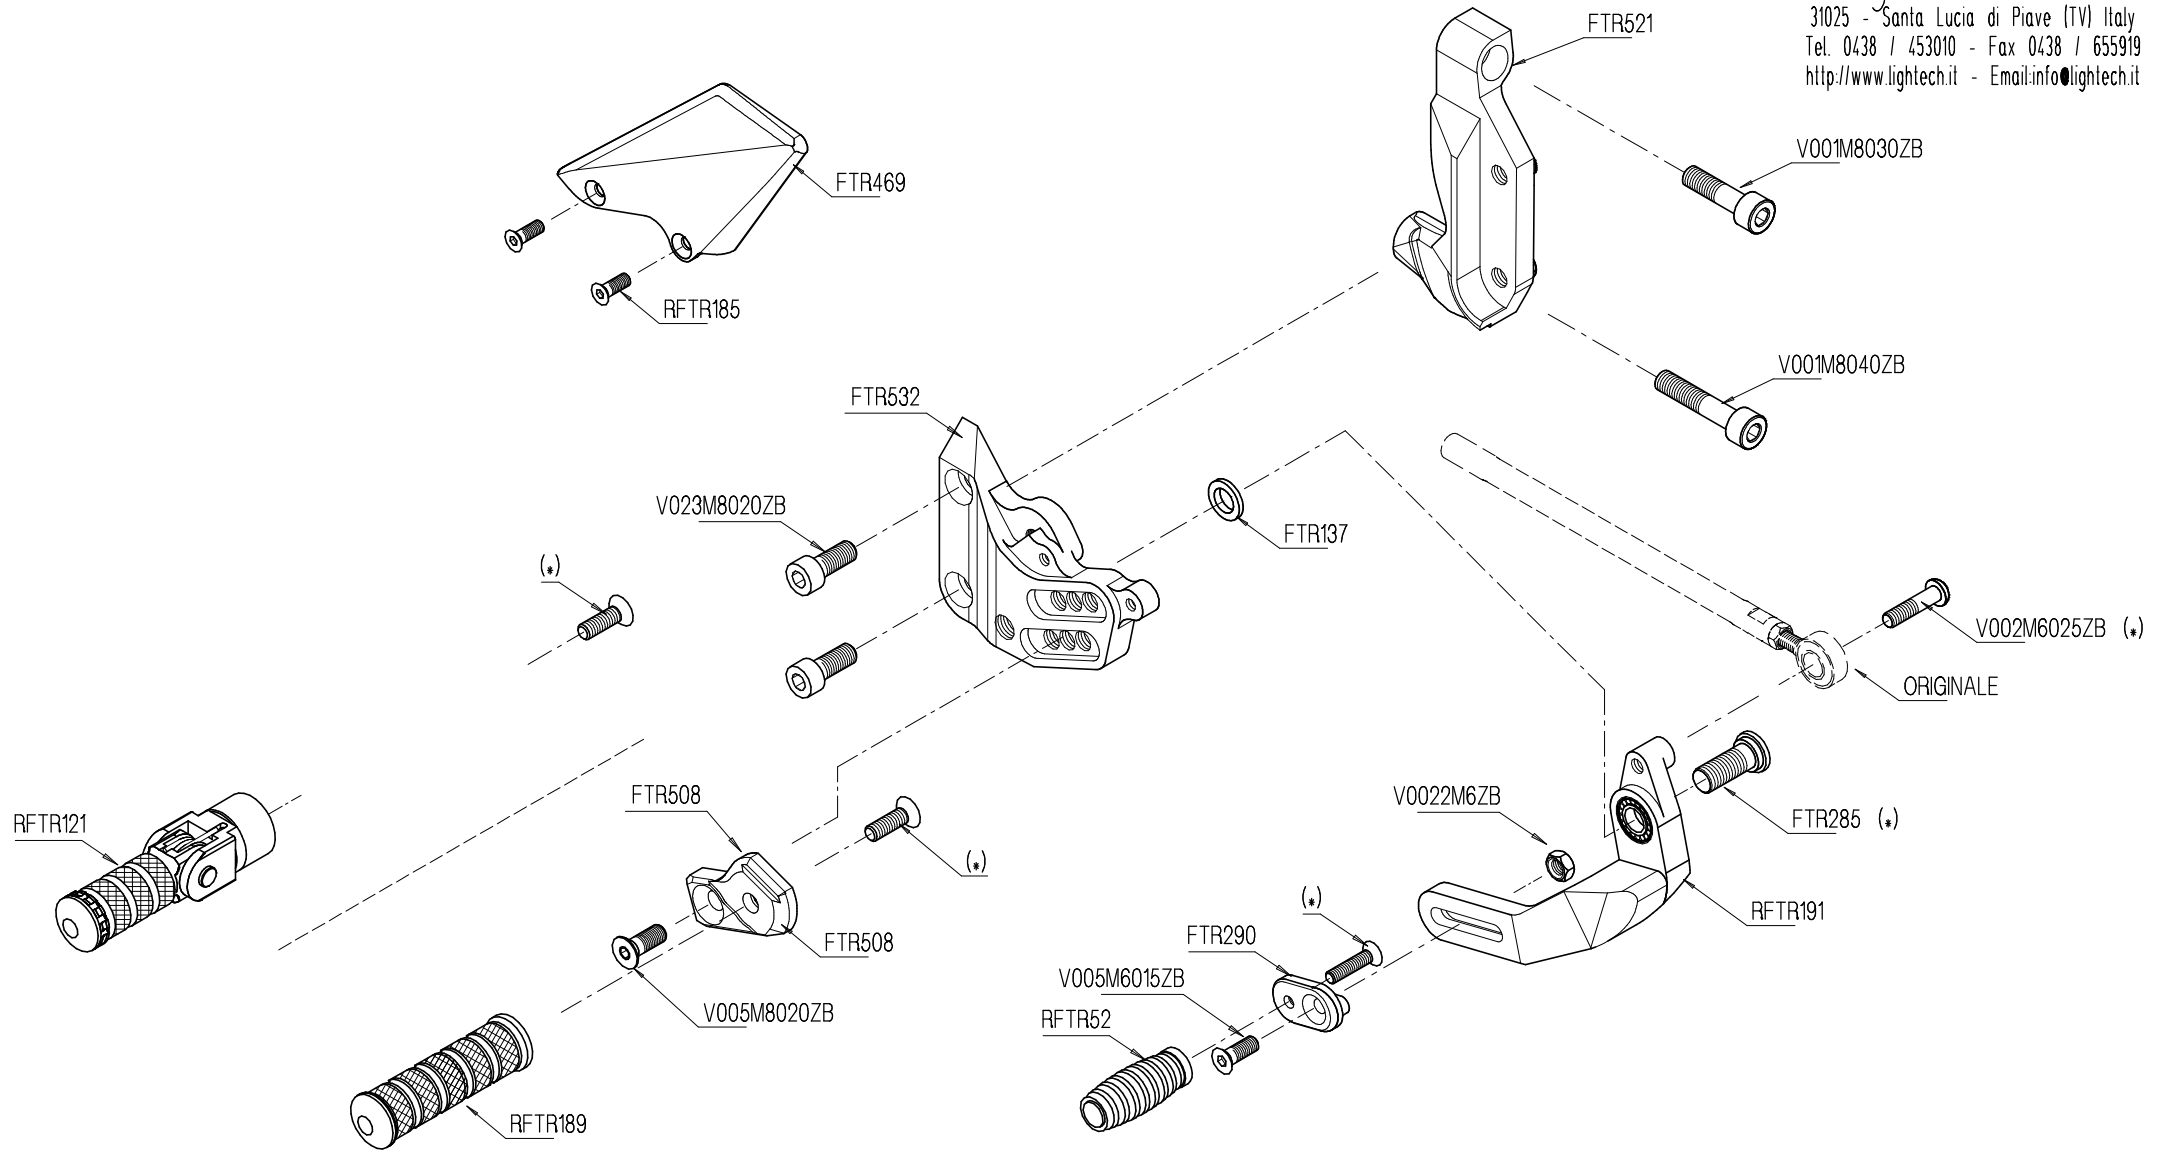

DUCATI PANIGALE - FTRDU004 / W

LightTech

Lightech s.r.l.

31025 - Santa Lucia di Piave (TV) Italy
Tel. 0438 / 453010 - Fax 0438 / 655919
<http://www.lightech.it> - Email: info@lightech.it

ITALIA
VITE ORIGINALE
PARTE ORIGINALE
(*) BLOCCARE CON FRENAFILETTI DEBOLE
(**) BLOCCARE CON FRENAFILETTI FORTE
MONTAGGIO CAMBIO NORMALE
MONTAGGIO CAMBIO ROVESCIATO
VERIFICARE SERRAGGIO VITI PRIMA DELL'UTILIZZO

ENGLAND
ORIGINAL SCREW
ORIGINAL PART
(*) LOCKING WITH LOW STRENGTH THREAD LOCKER
(**) LOCKING WITH HARD STRENGTH THREAD LOCKER
NORMAL MODE
REVERSE MODE
CONTROL THE THIGHTENING'S SCREW BEFORE USING

FRANCE
ECROU ORIGINE
PIECE ORIGINE
(*) BLOCAGE AVEC FREIN FILET FAIBLE
(**) BLOCAGE AVEC FREIN FILET FORT
MONTAGE VITESSE NORMALE
MONTAGE VITESSE INVERSEE
VERIFIER SERRAGE AVANT UTILISATION

DEUTSCHLAND
ORIGINAL SCHRAUBE
ORIGINAL TEIL
(*) BEFESTIGEN MIT MITTLEREN SCHRAUBEN SICHERUNGSMITTEL
(**) BEFESTIGEN MIT HARTEN SCHRAUBEN SICHERUNGSMITTEL
EINBAU MIT NORMALE SCHALTUNG
EINBAU MIT GEKIPPT SCHALTHEBEL
VOR DEN GEBRAUCH SCHRAUBEN PRUFEN

ESPAÑA
TORNILLO ORIGINAL
PIEZA ORIGINAL
(*) SELLAR CON SELLADOR DEBIL
(**) SELLAR CON SELLADOR FUERTE
MONTAJE CAMBIO NORMAL
MONTAJE CAMBIO INVERSO
VERIFICAR EL APRIETE ANTES DE UTILIZARLO