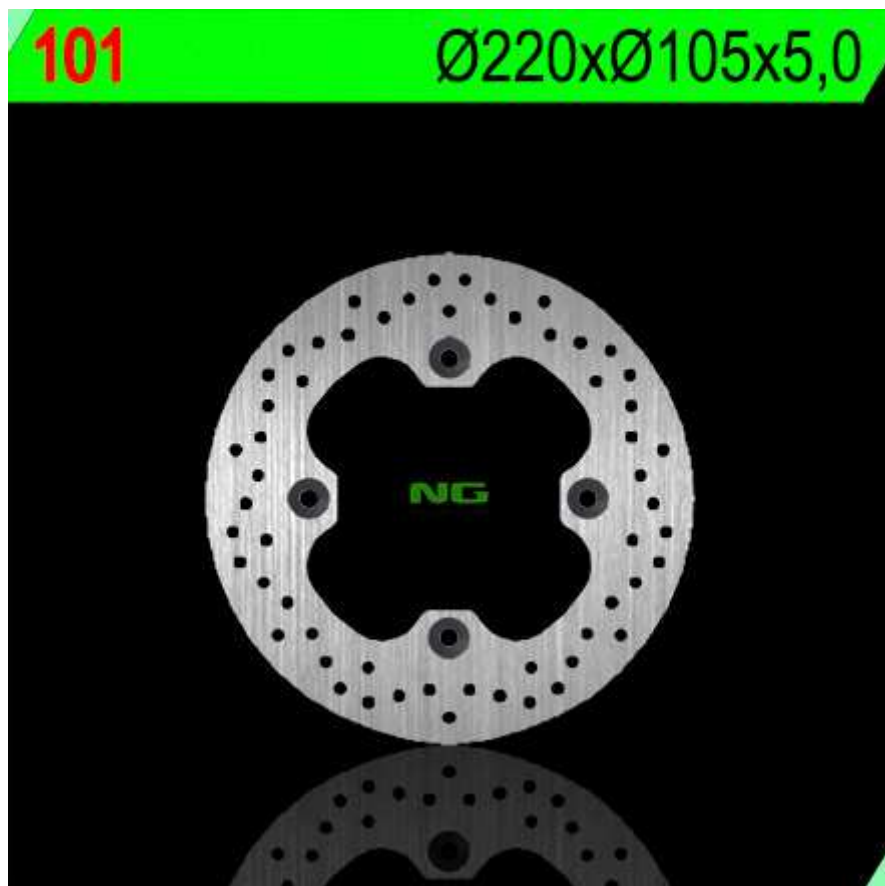

220x105x5
Referencia: 101

SIDE:
OUTSIDE: 220
INSIDE: 105
THICKNESS: 5
Nº HOLES: 4
HOLES: 10,5
OEM:
OEM REFERENCE:
OBSERVACIONES:

© TECNOLOGIES METALÚRGIQUES M.T S.L - C/CAMP 83 - 08290 CERDANYOLA DEL VALLES (BARCELONA) ESPAÑA
TEL: +34 .93.692.06.35 - Fax: +34 93.580.07.92 - Mail: info@ngbrakedisc.com - Web: http://www.ngbrakedisc.com