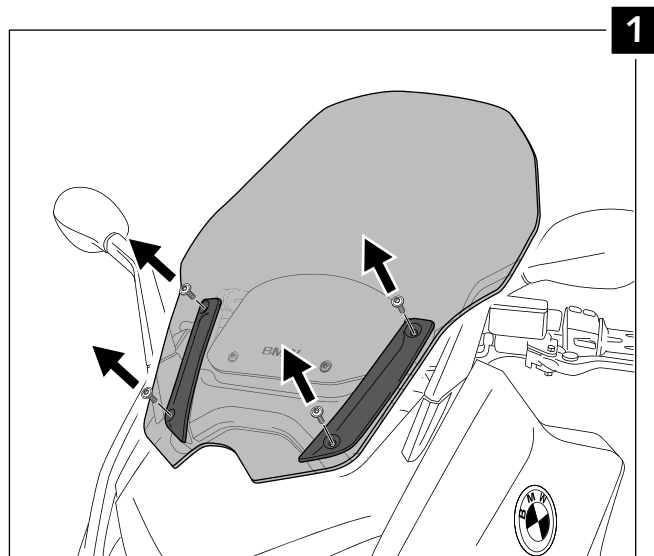

PANTALLA ADAPTABLE A - WINDSCREEN ADAPTABLE TO BMW C600S (SPORT V-TECH)

Ref.: 6031

ID.	DESCRIPCIÓN	DESCRIPTION	QTY.
1	 Pantalla	Windscreen	1
2	 Tornillo Allen M5x16 ISO 7380	M5x16 7380 Allen screw	4
3	 Arandela nylon Ø5	Ø5 nylon washer	4