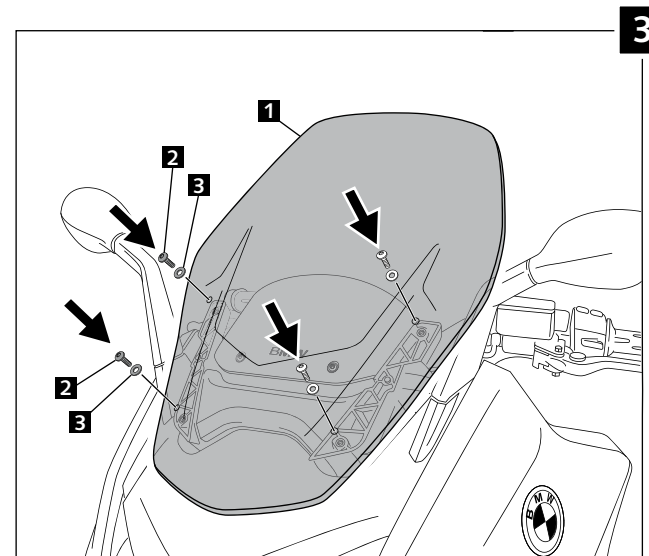

PANTALLA ADAPTABLE A - WINDSCREEN ADAPTABLE TO BMW C600S (SPORT V-TECH)

Ref.: 6031

ID.	DESCRIPCIÓN	DESCRIPTION	QTY.
1	 Pantalla	Windscreen	1
2	 Tornillo Allen M5x16 ISO 7380	M5x16 7380 Allen screw	4
3	 Arandela nylon Ø5	Ø5 nylon washer	4