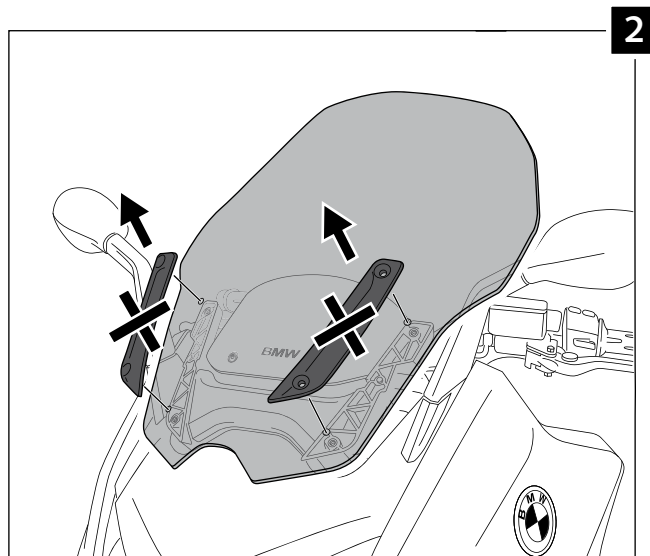

PANTALLA ADAPTABLE A - WINDSCREEN ADAPTABLE TO BMW C600S (SPORT V-TECH)

Ref.: 6031

ID.	DESCRIPCIÓN	DESCRIPTION	QTY.
1	 Pantalla	Windscreen	1
2	 Tornillo Allen M5x16 ISO 7380	M5x16 7380 Allen screw	4
3	 Arandela nylon Ø5	Ø5 nylon washer	4