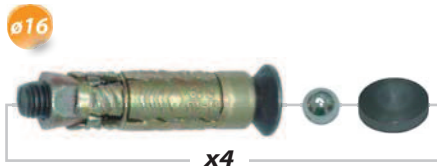

MAXIMUM LEVEL ✓

**61**

HOMOLOG...

Refer.

61

4u.

**60**

ø20

Forged  
Monoblok

Refer.

60

4u.

**58**

ø12

Forged

Refer.

58

4u.

**52**

ø12

ø16

Refer.

52

10u.