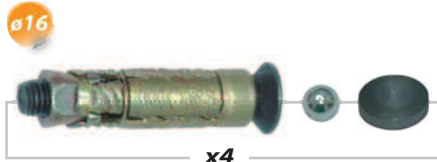

MAXIMUM LEVEL ✓

**61**

HOMOLOG...

Refer.

61

4u.

**60**

ø20

Forged  
Monoblok

Refer.

60

4u.

**58**

ø12

Forged

Refer.

58

4u.

**52**

ø12

ø16

Refer.

52

10u.