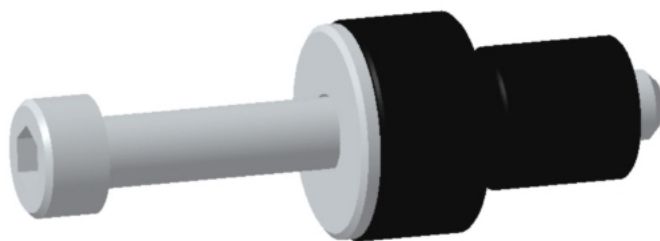

rizoma

PART NUMBER :

LP322

NAME : Kit PROGUARD terminali
manubrio BMW F800R
Kit PROGUARD handlebar caps
for BMW F800R

SPARE PARTS - RICAMBI CLIENTE - ERSATZTEILE
PIEZAS DE REPUESTO - PECAS SOBRESSALENTES

R368-AN-B

VR06PL

V06X50BC1