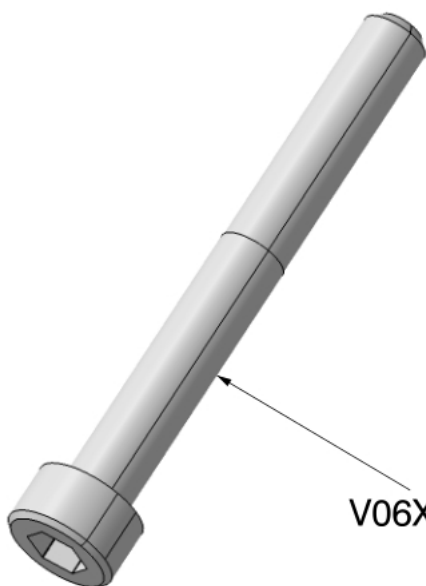

rizoma

PART NUMBER :

LP322

NAME : Kit PROGUARD terminali
manubrio BMW F800R
Kit PROGUARD handlebar caps
for BMW F800R

SPARE PARTS - RICAMBI CLIENTE - ERSATZTEILE
PIEZAS DE REPUESTO - PECAS SOBRESSALENTES

R368-AN-B

VR06PL

V06X50BC1