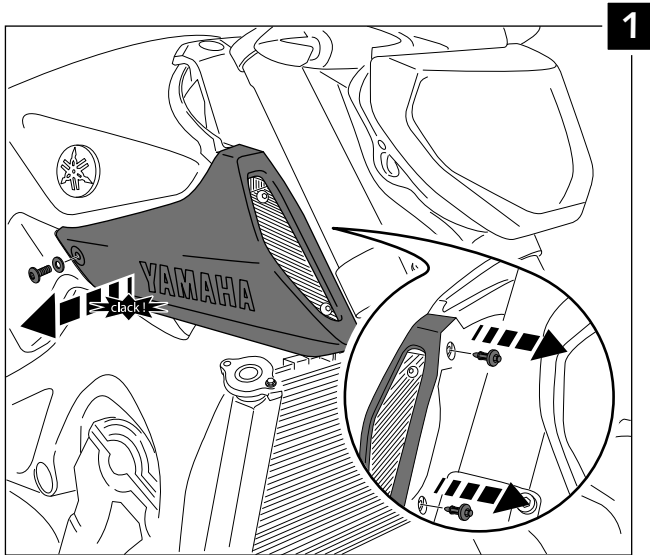

MOTOPLASTIC, S.A.

Molí de la sal, 1 - 08403 Granollers (Barcelona) SPAIN

Tel. 34 93 849 06 33 - Fax 34 93 849 09 88

info@puig.tv - info@puigusa.com

www.puig.tv - www.puigusa.com

TAPAS RADIADOR ADAPTABLES A - INFILL PANELS ADAPTABLE TO - SEITENVERKLEIDUNGEN FÜR

YAMAHA MT-09

Ref.: 6880

MOTOPLASTIC, S.A.

Molí de la sal, 1 - 08403 Granollers (Barcelona) SPAIN

Tel. 34 93 849 06 33 - Fax 34 93 849 09 88

info@puig.tv - info@puigusa.com

www.puig.tv - www.puigusa.com

TAPAS RADIADOR ADAPTABLES A - INFILL PANELS ADAPTABLE TO - SEITENVERKLEIDUNGEN FÜR

YAMAHA MT-09

ID.	DESCRIPCIÓN / DESCRIPTION	QTY.
1	Tapas laterales Infill panels	1
2	Soporte metálico superior derecho Upper right metal support	1
3	Soporte metálico inferior derecho Lower right metal support	1
4	Soporte metálico superior izquierdo Upper left metal support	1
5	Soporte metálico inferior izquierdo Lower left metal support	1
6	Silemblock M5 M5 Silemblock	4
7	Tornillo Allen M5x16 ISO 7380 M5x16 ISO 7380 Allen Screw	4
8	Arandela de Nylon M5x0,5 M5x0,5 Nylon washer	4
9	Tornillo Allen M6x15 ISO 7380 M6x15 ISO 7380 Allen Screw	2
10	Separador de silicona Ø8 Ø8 Silicone delimiter	1
11	Conjunto adhesivos Stickers set	1