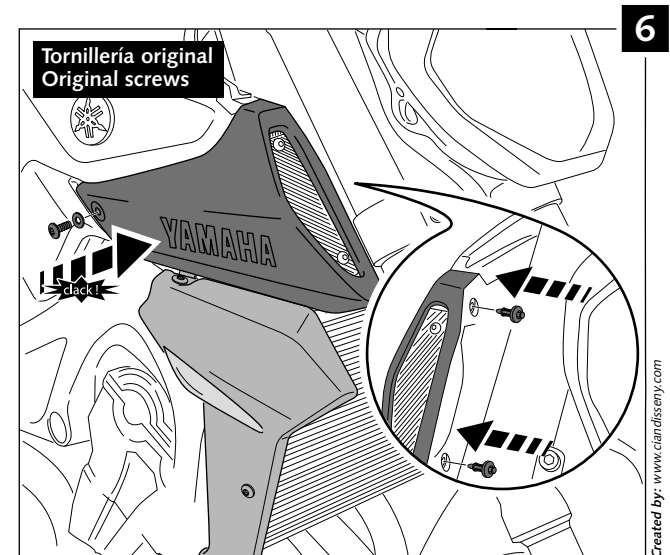

MOTOPLASTIC, S.A.

Molí de la sal, 1 - 08403 Granollers (Barcelona) SPAIN

Tel. 34 93 849 06 33 - Fax 34 93 849 09 88

info@puig.tv - info@puigusa.com

www.puig.tv - www.puigusa.com

TAPAS RADIADOR ADAPTABLES A - INFILL PANELS ADAPTABLE TO - SEITENVERKLEIDUNGEN FÜR

YAMAHA MT-09

Ref.: 6880

MOTOPLASTIC, S.A.

Molí de la sal, 1 - 08403 Granollers (Barcelona) SPAIN

Tel. 34 93 849 06 33 - Fax 34 93 849 09 88

info@puig.tv - info@puigusa.com

www.puig.tv - www.puigusa.com

TAPAS RADIADOR ADAPTABLES A - INFILL PANELS ADAPTABLE TO - SEITENVERKLEIDUNGEN FÜR

YAMAHA MT-09

ID.	DESCRIPCIÓN / DESCRIPTION	QTY.
1	Tapas laterales Infill panels	1
2	Soporte metálico superior derecho Upper right metal support	1
3	Soporte metálico inferior derecho Lower right metal support	1
4	Soporte metálico superior izquierdo Upper left metal support	1
5	Soporte metálico inferior izquierdo Lower left metal support	1
6	Silemblock M5 M5 Silemblock	4
7	Tornillo Allen M5x16 ISO 7380 M5x16 ISO 7380 Allen Screw	4
8	Arandela de Nylon M5x0,5 M5x0,5 Nylon washer	4
9	Tornillo Allen M6x15 ISO 7380 M6x15 ISO 7380 Allen Screw	2
10	Separador de silicona Ø8 Ø8 Silicone delimiter	1
11	Conjunto adhesivos Stickers set	1