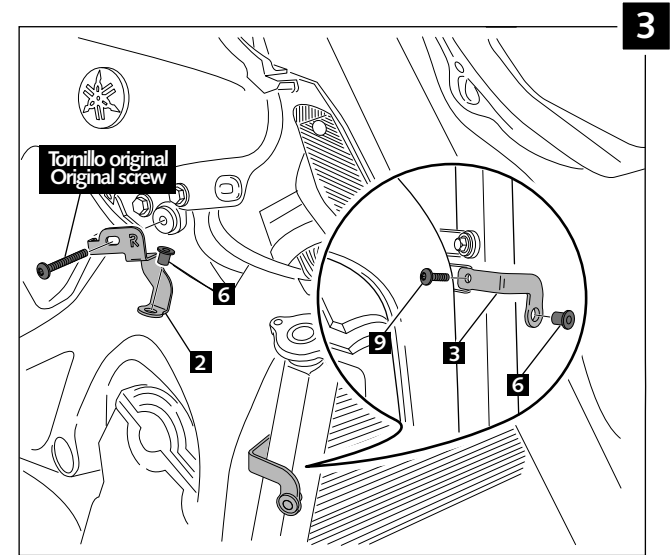

MOTOPLASTIC, S.A.

Molí de la sal, 1 - 08403 Granollers (Barcelona) SPAIN

Tel. 34 93 849 06 33 - Fax 34 93 849 09 88

info@puig.tv - info@puigusa.com

www.puig.tv - www.puigusa.com

TAPAS RADIADOR ADAPTABLES A - INFILL PANELS ADAPTABLE TO - SEITENVERKLEIDUNGEN FÜR

YAMAHA MT-09

Ref.: 6880

MOTOPLASTIC, S.A.

Molí de la sal, 1 - 08403 Granollers (Barcelona) SPAIN

Tel. 34 93 849 06 33 - Fax 34 93 849 09 88

info@puig.tv - info@puigusa.com

www.puig.tv - www.puigusa.com

TAPAS RADIADOR ADAPTABLES A - INFILL PANELS ADAPTABLE TO - SEITENVERKLEIDUNGEN FÜR

YAMAHA MT-09

ID.	DESCRIPCIÓN / DESCRIPTION	QTY.
1	Tapas laterales Infill panels	1
2	Soporte metálico superior derecho Upper right metal support	1
3	Soporte metálico inferior derecho Lower right metal support	1
4	Soporte metálico superior izquierdo Upper left metal support	1
5	Soporte metálico inferior izquierdo Lower left metal support	1
6	Silemblock M5 M5 Silemblock	4
7	Tornillo Allen M5x16 ISO 7380 M5x16 ISO 7380 Allen Screw	4
8	Arandela de Nylon M5x0,5 M5x0,5 Nylon washer	4
9	Tornillo Allen M6x15 ISO 7380 M6x15 ISO 7380 Allen Screw	2
10	Separador de silicona Ø8 Ø8 Silicone delimiter	1
11	Conjunto adhesivos Stickers set	1