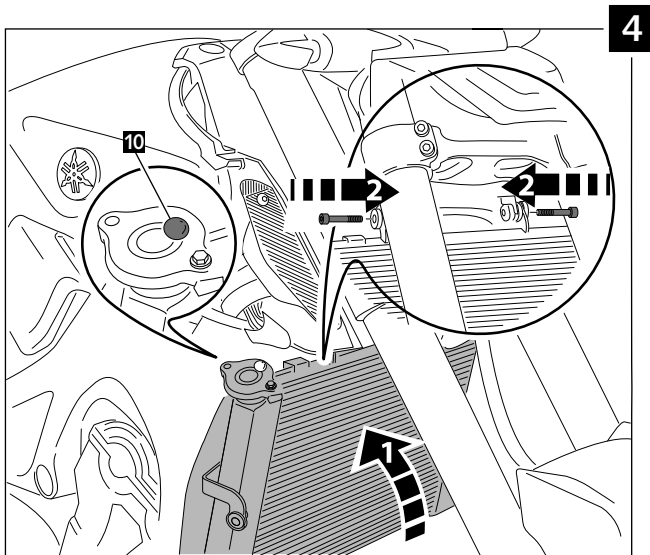

MOTOPLASTIC, S.A.

Molí de la sal, 1 - 08403 Granollers (Barcelona) SPAIN

Tel. 34 93 849 06 33 - Fax 34 93 849 09 88

info@puig.tv - info@puigusa.com

www.puig.tv - www.puigusa.com

TAPAS RADIADOR ADAPTABLES A - INFILL PANELS ADAPTABLE TO - SEITENVERKLEIDUNGEN FÜR

YAMAHA MT-09

Ref.: 6880

MOTOPLASTIC, S.A.

Molí de la sal, 1 - 08403 Granollers (Barcelona) SPAIN

Tel. 34 93 849 06 33 - Fax 34 93 849 09 88

info@puig.tv - info@puigusa.com

www.puig.tv - www.puigusa.com

TAPAS RADIADOR ADAPTABLES A - INFILL PANELS ADAPTABLE TO - SEITENVERKLEIDUNGEN FÜR

YAMAHA MT-09

ID.	DESCRIPCIÓN / DESCRIPTION	QTY.
1	Tapas laterales Infill panels	1
2	Soporte metálico superior derecho Upper right metal support	1
3	Soporte metálico inferior derecho Lower right metal support	1
4	Soporte metálico superior izquierdo Upper left metal support	1
5	Soporte metálico inferior izquierdo Lower left metal support	1
6	Silemblock M5 M5 Silemblock	4
7	Tornillo Allen M5x16 ISO 7380 M5x16 ISO 7380 Allen Screw	4
8	Arandela de Nylon M5x0,5 M5x0,5 Nylon washer	4
9	Tornillo Allen M6x15 ISO 7380 M6x15 ISO 7380 Allen Screw	2
10	Separador de silicona Ø8 Ø8 Silicone delimiter	1
11	Conjunto adhesivos Stickers set	1