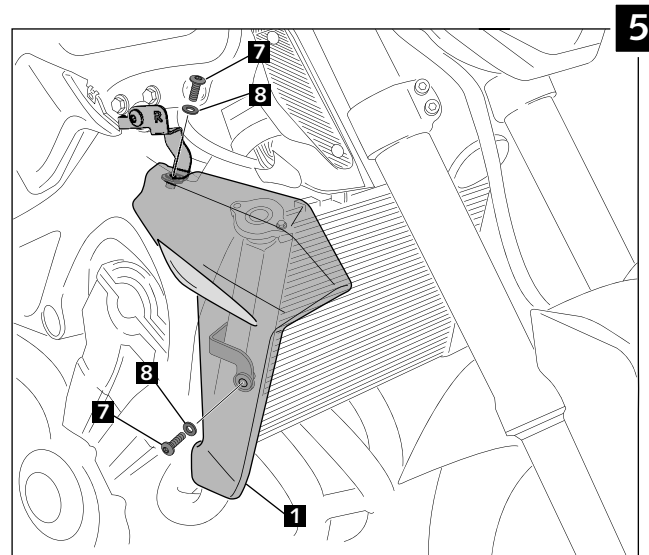

YAMAHA MT-09

Ref.: 6880

MOTOPLASTIC, S.A.

Molí de la sal, 1 - 08403 Granollers (Barcelona) SPAIN

Tel. 34 93 849 06 33 - Fax 34 93 849 09 88

info@puig.tv - info@puigusa.com

www.puig.tv - www.puigusa.com

TAPAS RADIADOR ADAPTABLES A - INFILL PANELS ADAPTABLE TO - SEITENVERKLEIDUNGEN FÜR

YAMAHA MT-09

ID.	DESCRIPCIÓN / DESCRIPTION	QTY.
1	 Tapas laterales Infill panels	1
2	 Soporte metálico superior derecho Upper right metal support	1
3	 Soporte metálico inferior derecho Lower right metal support	1
4	 Soporte metálico superior izquierdo Upper left metal support	1
5	 Soporte metálico inferior izquierdo Lower left metal support	1
6	 Silemblock M5 M5 Silemblock	4
7	 Tornillo Allen M5x16 ISO 7380 M5x16 ISO 7380 Allen Screw	4
8	 Arandela de Nylon M5x0,5 M5x0,5 Nylon washer	4
9	 Tornillo Allen M6x15 ISO 7380 M6x15 ISO 7380 Allen Screw	2
10	 Separador de silicona Ø8 Ø8 Silicone delimiter	1
11	 Conjunto adhesivos Stickers set	1