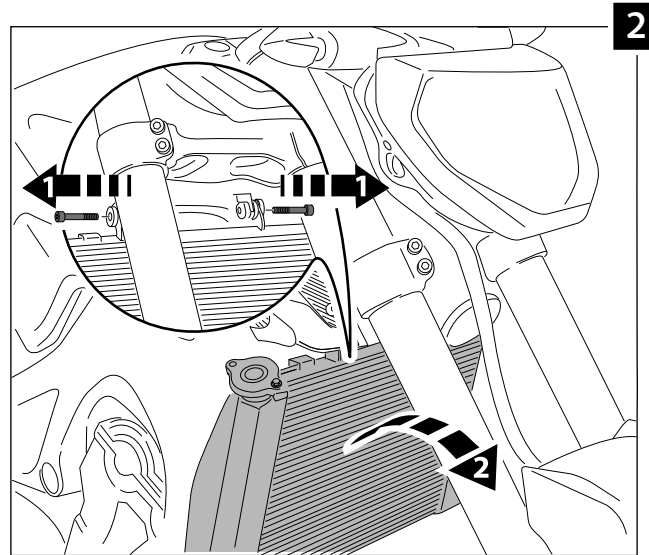

MOTOPLASTIC, S.A.

Molí de la sal, 1 - 08403 Granollers (Barcelona) SPAIN

Tel. 34 93 849 06 33 - Fax 34 93 849 09 88

info@puig.tv - info@puigusa.com

www.puig.tv - www.puigusa.com

TAPAS RADIADOR ADAPTABLES A - INFILL PANELS ADAPTABLE TO - SEITENVERKLEIDUNGEN FÜR

YAMAHA MT-09

Ref.: 6880

MOTOPLASTIC, S.A.

Molí de la sal, 1 - 08403 Granollers (Barcelona) SPAIN

Tel. 34 93 849 06 33 - Fax 34 93 849 09 88

info@puig.tv - info@puigusa.com

www.puig.tv - www.puigusa.com

TAPAS RADIADOR ADAPTABLES A - INFILL PANELS ADAPTABLE TO - SEITENVERKLEIDUNGEN FÜR

YAMAHA MT-09

ID.	DESCRIPCIÓN / DESCRIPTION	QTY.
1	Tapas laterales Infill panels	1
2	Soporte metálico superior derecho Upper right metal support	1
3	Soporte metálico inferior derecho Lower right metal support	1
4	Soporte metálico superior izquierdo Upper left metal support	1
5	Soporte metálico inferior izquierdo Lower left metal support	1
6	Silemblock M5 M5 Silemblock	4
7	Tornillo Allen M5x16 ISO 7380 M5x16 ISO 7380 Allen Screw	4
8	Arandela de Nylon M5x0,5 M5x0,5 Nylon washer	4
9	Tornillo Allen M6x15 ISO 7380 M6x15 ISO 7380 Allen Screw	2
10	Separador de silicona Ø8 Ø8 Silicone delimiter	1
11	Conjunto adhesivos Stickers set	1