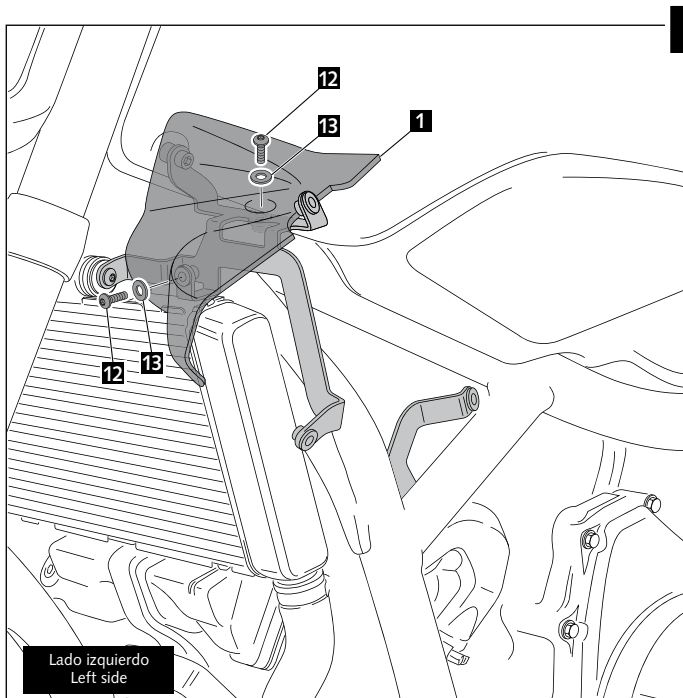

MOTOPLASTIC, S.A.

Molí de la sal, 1 - 08403 Granollers (Barcelona) SPAIN

Tel. 34 93 849 06 33 - Fax 34 93 849 09 88

info@puig.tv - info@puigusa.com

www.puig.tv - www.puigusa.com

Ref.: 7526

INSTRUCCIONES DE MONTAJE - MOUNTING INSTRUCTIONS - MONTAGEANLEITUNG

TAPAS RADIADOR PARA - INFILL PANELS FOR - SEITENVERKLEIDUNGEN FÜR HONDA NC 700S - NC750S