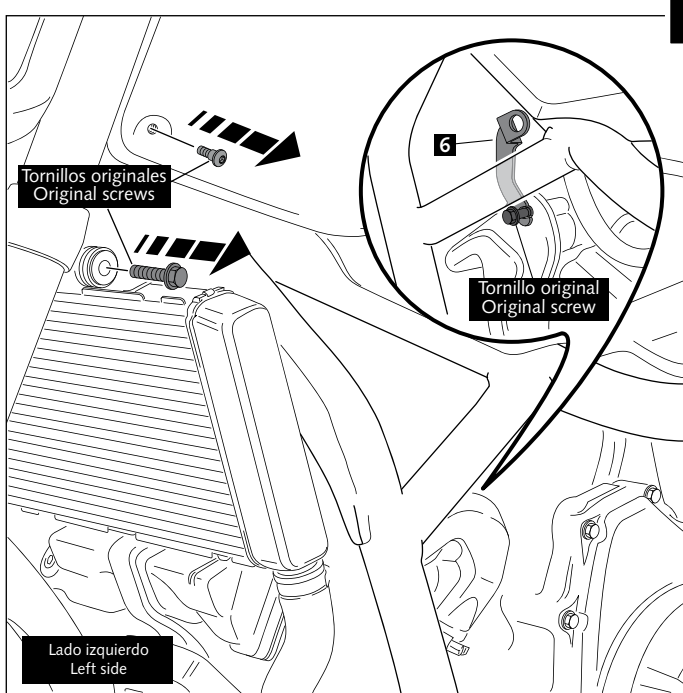

MOTOPLASTIC, S.A.

Molí de la sal, 1 - 08403 Granollers (Barcelona) SPAIN

Tel. 34 93 849 06 33 - Fax 34 93 849 09 88

info@puig.tv - info@puigusa.com

www.puig.tv - www.puigusa.com

Ref.: 7526

INSTRUCCIONES DE MONTAJE - MOUNTING INSTRUCTIONS - MONTAGEANLEITUNG

TAPAS RADIADOR PARA - INFILL PANELS FOR - SEITENVERKLEIDUNGEN FÜR HONDA NC 700S - NC750S