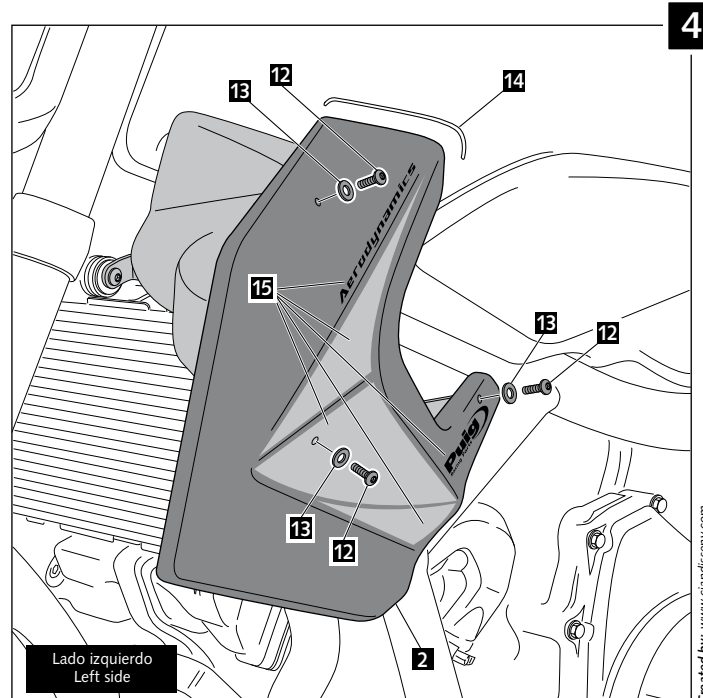

MOTOPLASTIC, S.A.

Molí de la sal, 1 - 08403 Granollers (Barcelona) SPAIN

Tel. 34 93 849 06 33 - Fax 34 93 849 09 88

info@puig.tv - info@puigusa.com

www.puig.tv - www.puigusa.com

Ref.: 7526

INSTRUCCIONES DE MONTAJE - MOUNTING INSTRUCTIONS - MONTAGEANLEITUNG

TAPAS RADIADOR PARA - INFILL PANELS FOR - SEITENVERKLEIDUNGEN FÜR HONDA NC 700S - NC750S