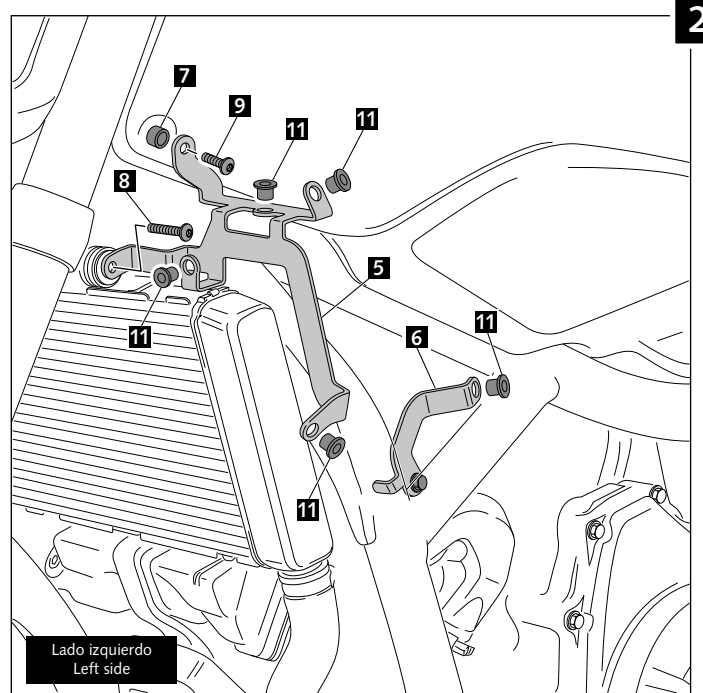

MOTOPLASTIC, S.A.

Molí de la sal, 1 - 08403 Granollers (Barcelona) SPAIN

Tel. 34 93 849 06 33 - Fax 34 93 849 09 88

info@puig.tv - info@puigusa.com

www.puig.tv - www.puigusa.com

Ref.: 7526

INSTRUCCIONES DE MONTAJE - MOUNTING INSTRUCTIONS - MONTAGEANLEITUNG

TAPAS RADIADOR PARA - INFILL PANELS FOR - SEITENVERKLEIDUNGEN FÜR HONDA NC 700S - NC750S