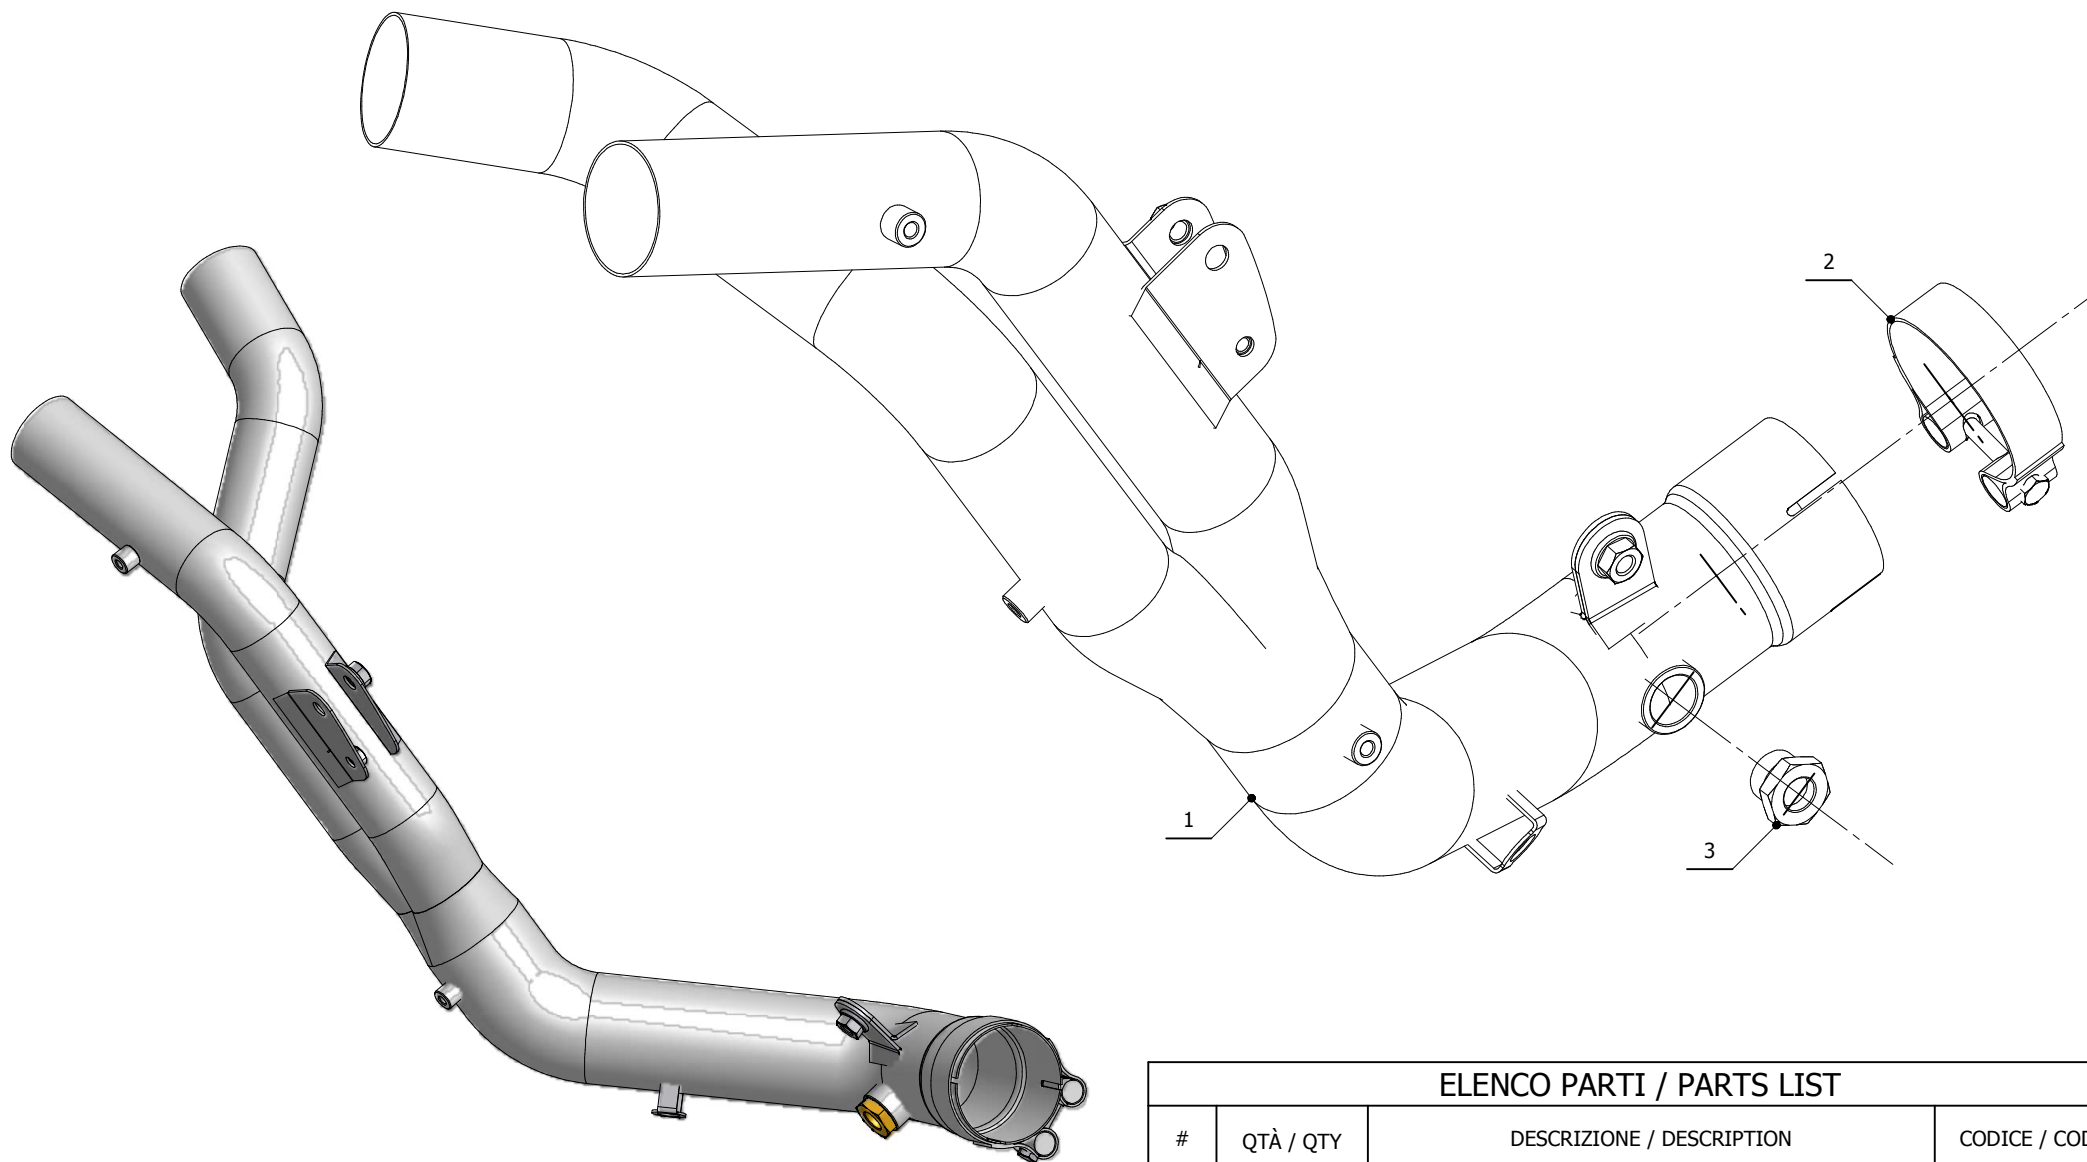

MODEL YAMAHA YZF 1000 R1

YEAR 2007-2008

LINE SPORT

MUFFLER ELIMINA KAT

SCHEMATIC

ELENCO PARTI / PARTS LIST

#	QTÀ / QTY	DESCRIZIONE / DESCRIPTION	CODICE / CODE
1	1	Tubo elimina Kat / Pipe no Kat	9773UY027C1
2	1	Fascetta Ø 64/67 mm / Pipe clamp Ø 64/67 mm	50.FA.011.1
3	1	Tappo per sonda lambda / Stopper for lambda probe	50.73.198.1