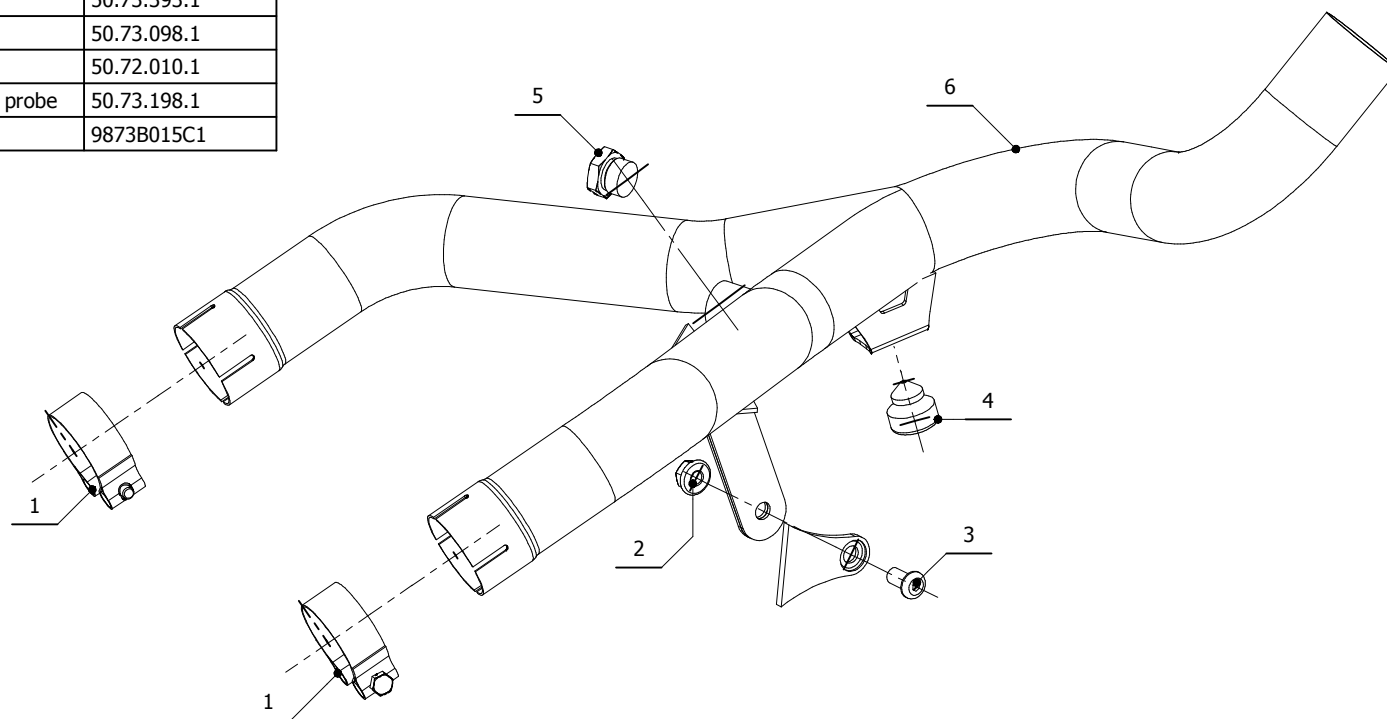

MODEL BMW R 1150 GS

YEAR 1999-2003

LINE SPORT

MUFFLER ELIMINA KAT / NO KAT

SCHEMATIC

ELENCO PARTI / PARTS LIST

#	QTÀ / QTY	DESCRIZIONE / DESCRIPTION	CODICE / CODE
1	2	Fascetta Ø 44/47 mm / Pipe clamp Ø 44/47 mm	50.FA.006.1
2	1	Dado 8 MA flangiato / Flanged nut 8 MA	50.73.393.1
3	1	Vite M8 x 16 / Screw M8 x 16	50.73.098.1
4	1	Gommino paracolpi / Rubber buffer	50.72.010.1
5	1	Tappo per sonda lambda / Stopper for lambda probe	50.73.198.1
6	1	Tubo no kat / no kat pipe	9873B015C1

COD.: B.015.C1

- Monta sia coi silenziatori MIVV che con gli scarichi originali
- It fits both MIVV and genuine silencers