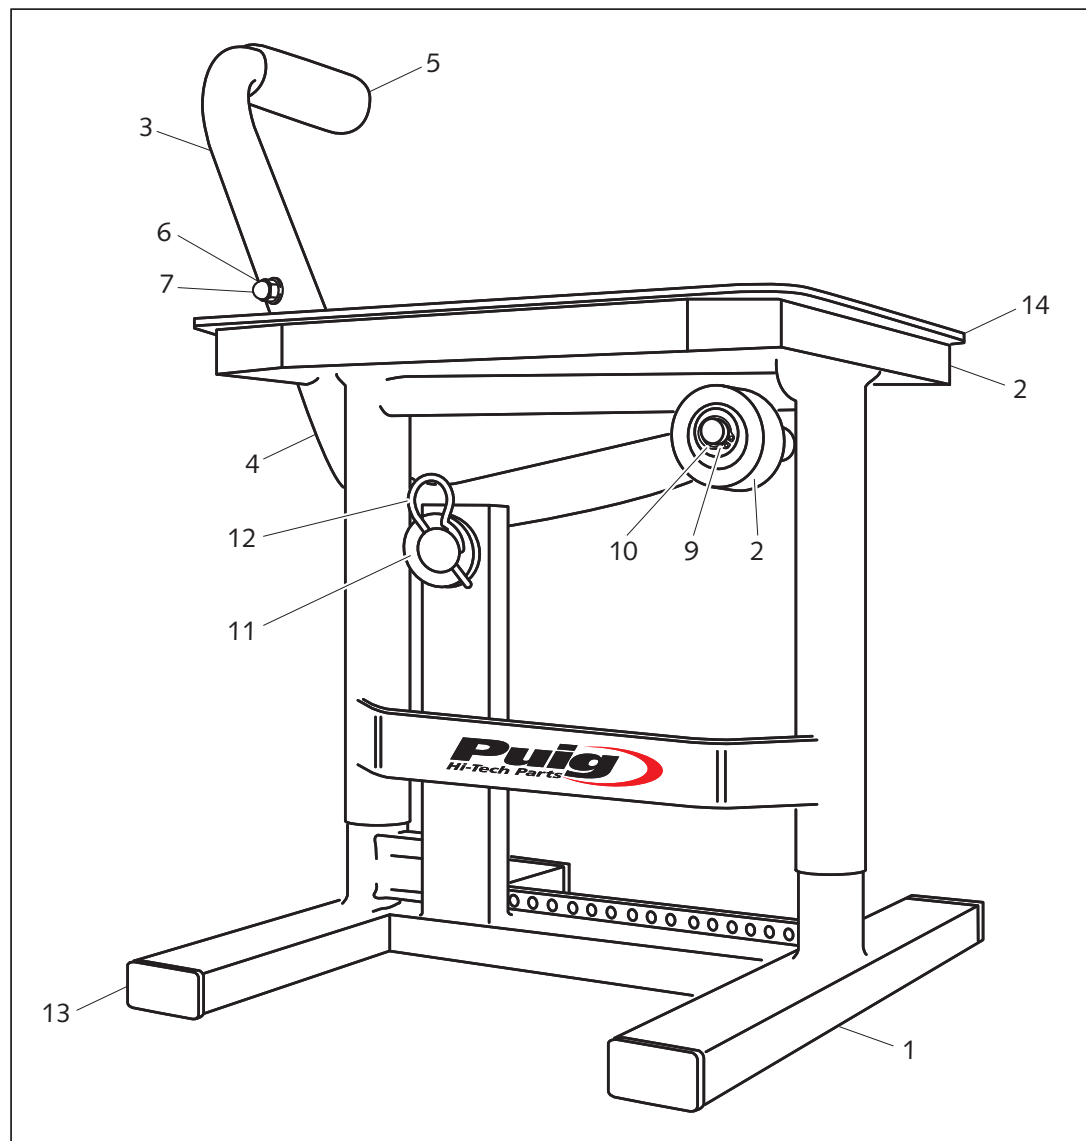

MOTOPLASTIC, S.A.

Molí de la sal, 1 - 08403 Granollers (Barcelona) SPAIN

Tel. 34 93 849 06 33 - Fax 34 93 849 09 88

info@puig.tv - info@puigusa.com

www.puig.tv - www.puigusa.com

INSTRUCCIONES DE MONTAJE - MOUNTING INSTRUCTIONS

STAND OFF-ROAD BÁSICO STAND OFF-ROAD BASIC

Ref.: 6289N

ID.	DESCRIPCIÓN	DESCRIPTION	QTY.
1	Soporte base plataforma	Platform base support	1
2	Plataforma	Platform	1
3	Brazo palanca superior	Higher crowbar	1
4	Brazo palanca inferior	Lower crowbar	1
5	Puño de goma	Rubber grip	1
6	Tornillo M6x40 DIN 7985	M6x40 screw DIN7985	1
7	Tuerca ciega M6 DIN1587	M6 Blind nut DIN1587	1
8	Cilindro de plástico	Plastic cylinder	1
9	Arandela plana M12 DIN125A	M12 Flat washer DIN125A	1
10	Anillo de seguridad	security ring	1
11	Arandela M20 DIN125-A	M20 washer DIN125A	1
12	Pasador de seguridad	Security barrette	1
13	Tapón de plástico	Plastic cap	4
14	Goma antideslizante	Non-skid rubber	1