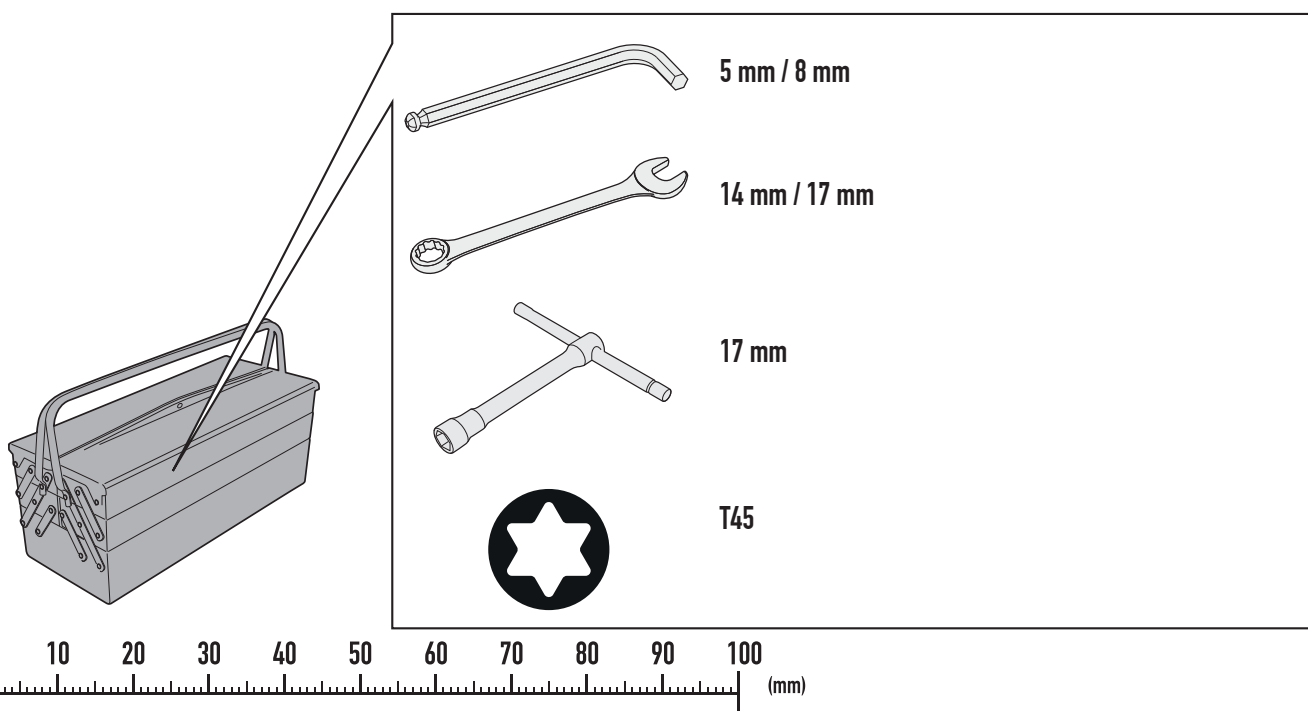

SLD6412KIT

KIT DI MONTAGGIO PER SLD01 - SPECIFIC FITTING KIT FOR SLD01 - KIT DE MONTAGE SPECIFIQUE POUR SLD01
SPEZIFISCHER MONTAGEKIT FÜR SLD01 - ANCLAJE ESPECÍFICO PARA SLD01 - ANCORADOURO ESPECÍFICO PARA SLD01

TRIUMPH STREET TRIPLE 765 (2017/2018)

N°	Descrizione	Caratteristiche	Codice	Quantità
1	Supporto - Support - Support Halterung - Soporte - Apoio	RIGHT SIDE	GL4136V	1 (Right Side)
2	Supporto - Support - Support Halterung - Soporte - Apoio	LEFT SIDE	GL4137V	1 (Left Side)
3	Vite - Screw Vis - Schraube Tornillo - Parafuso	TES M10X140	10140TES	1
4	Vite - Screw Vis - Schraube Tornillo - Parafuso	TES M10X120	10120TES	1
5	Vite - Screw Vis - Schraube Tornillo - Parafuso	TES M10X55	1055TES	2
6	Vite - Screw Vis - Schraube Tornillo - Parafuso	TEFS M10X25	1025TEFS	2
7	Rondella - Washer Rondelle - Scheibe Arandela - Arruela	Foro Ø10 / Esterno Ø25 Spessore 2mm	GL1261T	4
8	Rondella - Washer Rondelle - Scheibe Arandela - Arruela	Foro Ø10	10RON	2
9	Rondella Inox - Stainless Steel Washer Rondelle Inox - Rostfreie Unterlegscheibe Aus Stahl Arandela Inox - Arruela De Aço Inox	Foro Ø10	10RONSX	4
10	Dado - Bolt - Erou Mutter - Tuerca - Porca	Dado Autobloccante M10 Passo 1,25	10DADIBS	2
11	Distanziale - Spacer Entretoise - Distanzstueck Distanciador - Espaçador	Ø24x26 Foro 10,5mm	C24L26F10,5T	2
12	Distanziale - Spacer Entretoise - Distanzstueck Distanciador - Espaçador	Ø24x18 Foro 10,5mm	C24L18F10,5T	1
13	Distanziale - Spacer Entretoise - Distanzstueck Distanciador - Espaçador	Ø22x6 Foro 10,5mm	C22L6F10,5T	1
14	Tappo - Cap Fiche - Stecker Enchufe - Capa	-	17COP	4
15	Componenti Originali - Original Parts Parties Originales - Original Bauteile Componentes Originales - Componentes Originais	-	-	-
16	Particolari Inclusi nel SLD01 Components Included In The SLD01 Pièces Inclues Dans SLD01 Die Einzelnen Teile Sind Bei SLD01 Despieces Incluidos SLD01 Componentes incluidos na SLD01	-	-	-

SLD6412KIT

KIT DI MONTAGGIO PER SLD01 - SPECIFIC FITTING KIT FOR SLD01 - KIT DE MONTAGE SPECIFIQUE POUR SLD01
SPEZIFISCHER MONTAGEKIT FÜR SLD01 - ANCLAJE ESPECÍFICO PARA SLD01 - ANCORADOURO ESPECÍFICO PARA SLD01

TRIUMPH STREET TRIPLE 765 (2017/2018)