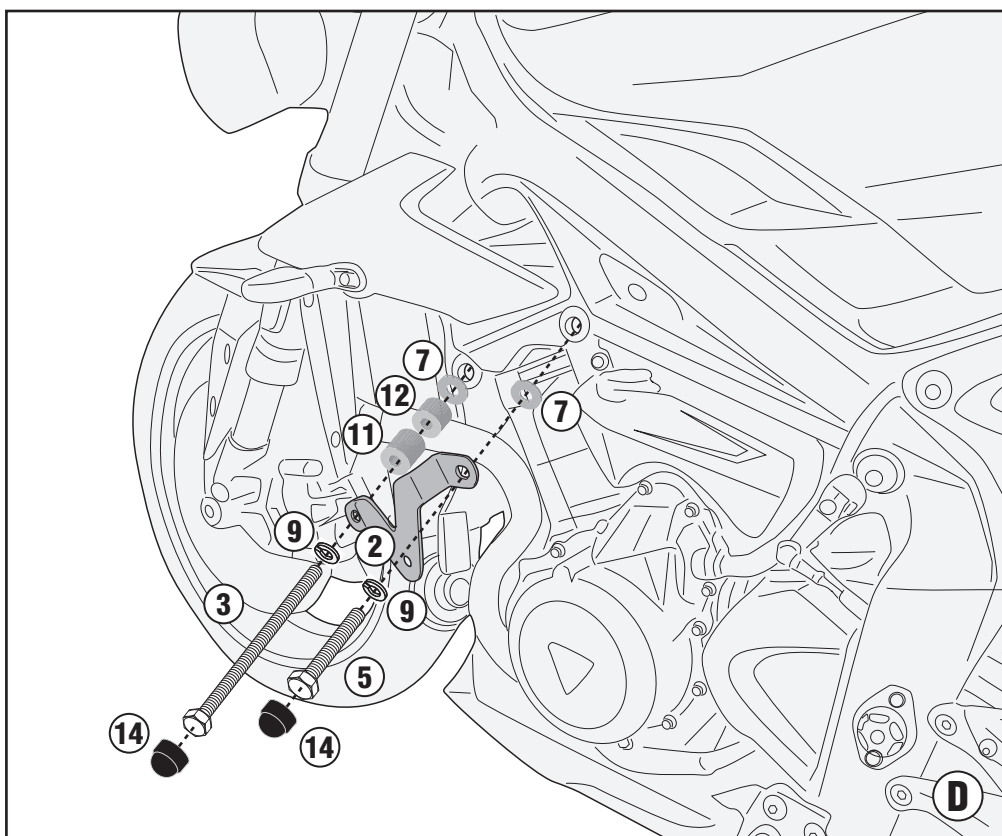

SLD6412KIT

KIT DI MONTAGGIO PER SLD01 - SPECIFIC FITTING KIT FOR SLD01 - KIT DE MONTAGE SPECIFIQUE POUR SLD01
SPEZIFISCHER MONTAGEKIT FÜR SLD01 - ANCLAJE ESPECÍFICO PARA SLD01 - ANCORADOURO ESPECÍFICO PARA SLD01

TRIUMPH STREET TRIPLE 765 (2017/2018)

LEFT SIDE

REMOVE