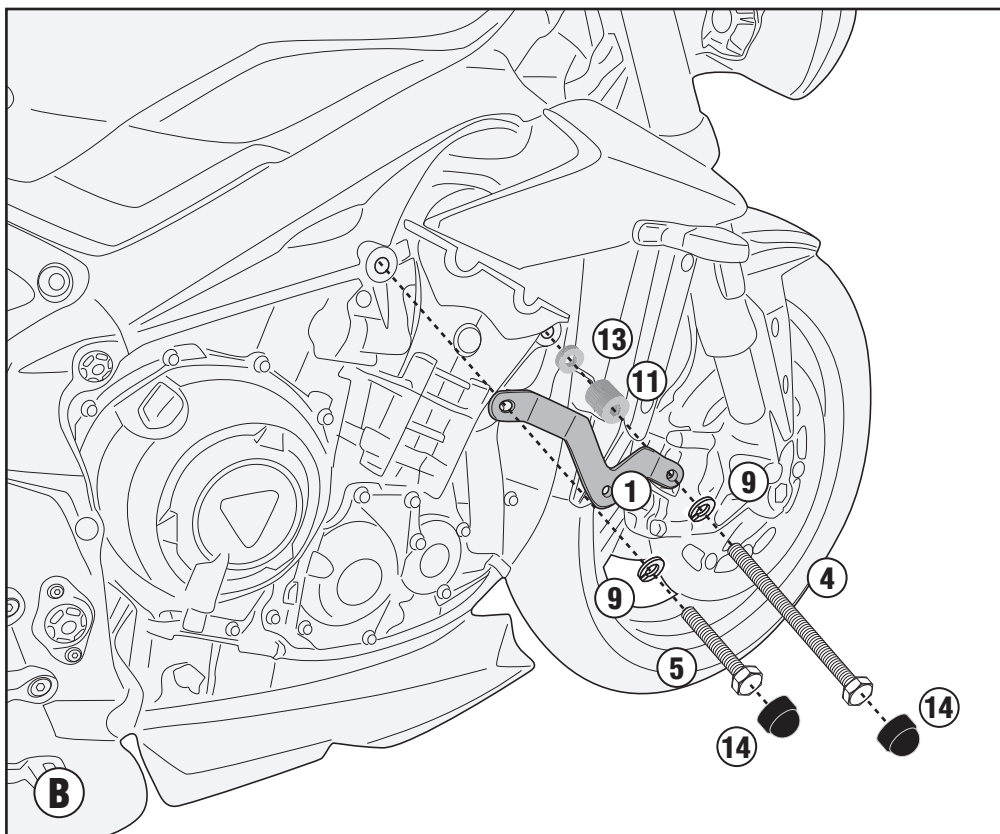

TRIUMPH STREET TRIPLE 765 (2017/2018)

N°	Descrizione	Caratteristiche	Codice	Quantità
1	Supporto - Support - Support Halterung - Soporte - Apoio	RIGHT SIDE	GL4136V	1 (Right Side)
2	Supporto - Support - Support Halterung - Soporte - Apoio	LEFT SIDE	GL4137V	1 (Left Side)
3	Vite - Screw Vis - Schraube Tornillo - Parafuso	TES M10X140	10140TES	1
4	Vite - Screw Vis - Schraube Tornillo - Parafuso	TES M10X120	10120TES	1
5	Vite - Screw Vis - Schraube Tornillo - Parafuso	TES M10X55	1055TES	2
6	Vite - Screw Vis - Schraube Tornillo - Parafuso	TEFS M10X25	1025TEFS	2
7	Rondella - Washer Rondelle - Scheibe Arandela - Arruela	Foro Ø10 / Esterno Ø25 Spessore 2mm	GL1261T	4
8	Rondella - Washer Rondelle - Scheibe Arandela - Arruela	Foro Ø10	10RON	2
9	Rondella Inox - Stainless Steel Washer Rondelle Inox - Rostfreie Unterlegscheibe Aus Stahl Arandela Inox - Arruela De Aço Inox	Foro Ø10	10RONSX	4
10	Dado - Bolt - Erou Mutter - Tuerca - Porca	Dado Autobloccante M10 Passo 1,25	10DADIBS	2
11	Distanziale - Spacer Entretoise - Distanzstueck Distanciador - Espaçador	Ø24x26 Foro 10,5mm	C24L26F10,5T	2
12	Distanziale - Spacer Entretoise - Distanzstueck Distanciador - Espaçador	Ø24x18 Foro 10,5mm	C24L18F10,5T	1
13	Distanziale - Spacer Entretoise - Distanzstueck Distanciador - Espaçador	Ø22x6 Foro 10,5mm	C22L6F10,5T	1
14	Tappo - Cap Fiche - Stecker Enchufe - Capa	-	17COP	4
15	Componenti Originali - Original Parts Parties Originales - Original Bauteile Componentes Originales - Componentes Originais	-	-	-
16	Particolari Inclusi nel SLD01 Components Included In The SLD01 Pièces Inclues Dans SLD01 Die Einzelnen Teile Sind Bei SLD01 Despieces Incluidos SLD01 Componentes incluidos na SLD01	-	-	-

TRIUMPH STREET TRIPLE 765 (2017/2018)

RIGHT SIDE

SLD6412KIT

KIT DI MONTAGGIO PER SLD01 - SPECIFIC FITTING KIT FOR SLD01 - KIT DE MONTAGE SPECIFIQUE POUR SLD01
SPEZIFISCHER MONTAGEKIT FÜR SLD01 - ANCLAJE ESPECÍFICO PARA SLD01 - ANCORADOURO ESPECÍFICO PARA SLD01