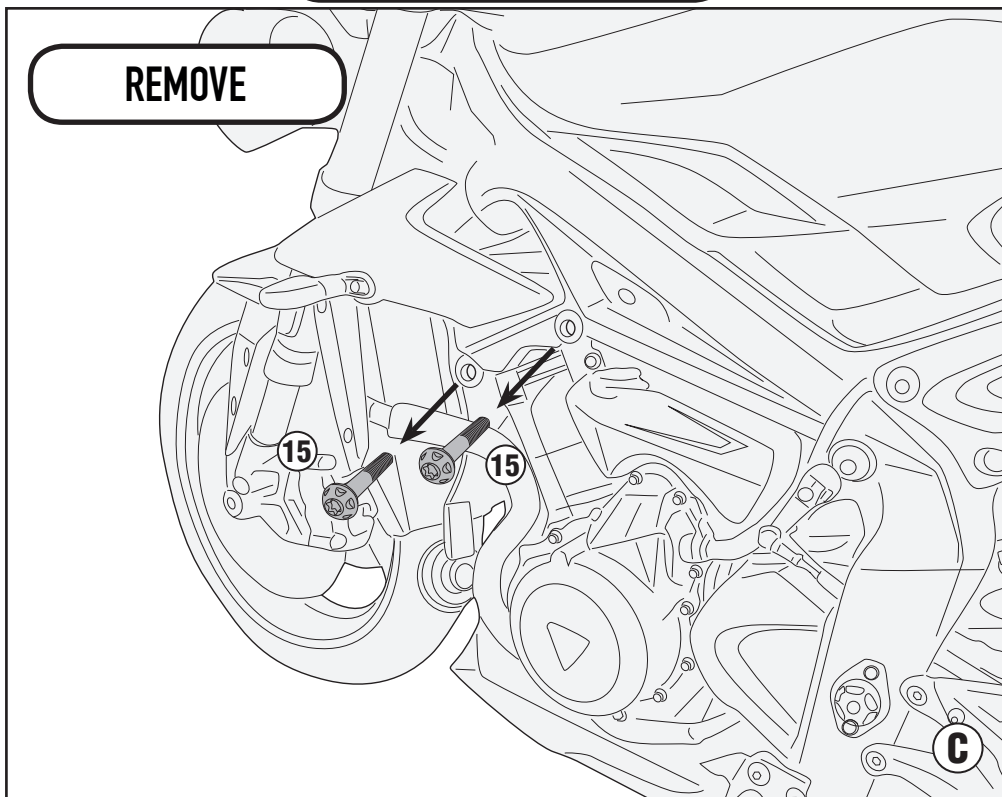

TRIUMPH STREET TRIPLE 765 (2017/2018)

RIGHT SIDE

SLD6412KIT

KIT DI MONTAGGIO PER SLD01 - SPECIFIC FITTING KIT FOR SLD01 - KIT DE MONTAGE SPECIFIQUE POUR SLD01
SPEZIFISCHER MONTAGEKIT FÜR SLD01 - ANCLAJE ESPECÍFICO PARA SLD01 - ANCORADOURO ESPECÍFICO PARA SLD01

TRIUMPH STREET TRIPLE 765 (2017/2018)

LEFT SIDE

REMOVE

SLD6412KIT

KIT DI MONTAGGIO PER SLD01 - SPECIFIC FITTING KIT FOR SLD01 - KIT DE MONTAGE SPECIFIQUE POUR SLD01
SPEZIFISCHER MONTAGEKIT FÜR SLD01 - ANCLAJE ESPECÍFICO PARA SLD01 - ANCORADOURO ESPECÍFICO PARA SLD01