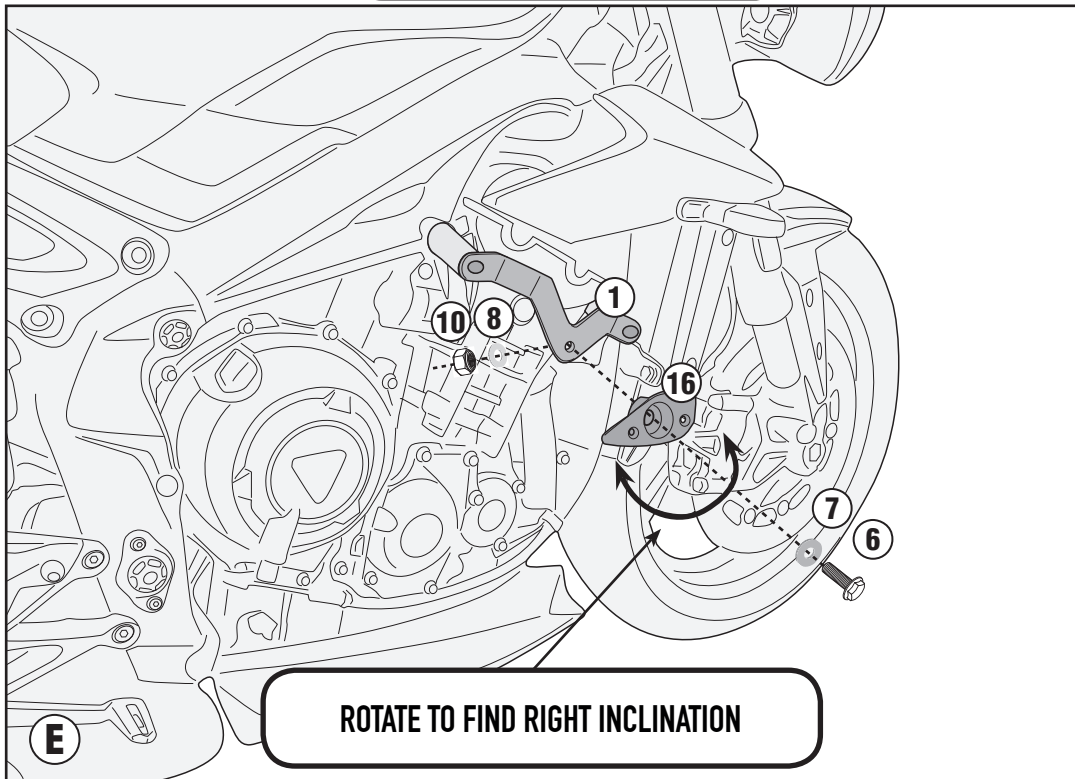

SLD6412KIT

KIT DI MONTAGGIO PER SLD01 - SPECIFIC FITTING KIT FOR SLD01 - KIT DE MONTAGE SPECIFIQUE POUR SLD01
SPEZIFISCHER MONTAGEKIT FÜR SLD01 - ANCLAJE ESPECÍFICO PARA SLD01 - ANCORADOURO ESPECÍFICO PARA SLD01

TRIUMPH STREET TRIPLE 765 (2017/2018)

RIGHT SIDE