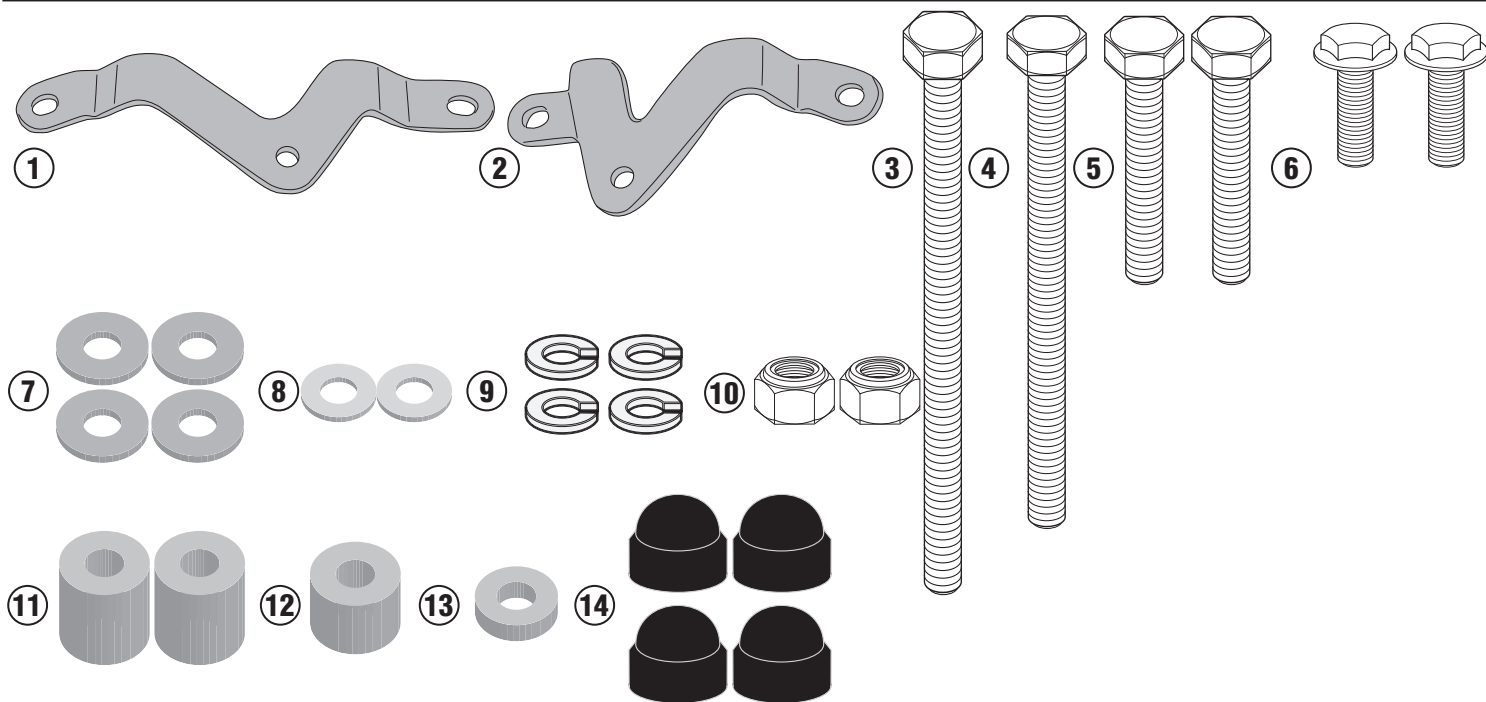

SLD6412KIT

KIT DI MONTAGGIO PER SLD01 - SPECIFIC FITTING KIT FOR SLD01 - KIT DE MONTAGE SPECIFIQUE POUR SLD01
SPEZIFISCHER MONTAGEKIT FÜR SLD01 - ANCLAJE ESPECÍFICO PARA SLD01 - ANCORADOURO ESPECÍFICO PARA SLD01

TRIUMPH STREET TRIPLE 765 (2017/2018)

N°	Descrizione	Caratteristiche	Codice	Quantità
1	Supporto - Support - Support Halterung - Soporte - Apoio	RIGHT SIDE	GL4136V	1 (Right Side)
2	Supporto - Support - Support Halterung - Soporte - Apoio	LEFT SIDE	GL4137V	1 (Left Side)
3	Vite - Screw Vis - Schraube Tornillo - Parafuso	TES M10X140	10140TES	1
4	Vite - Screw Vis - Schraube Tornillo - Parafuso	TES M10X120	10120TES	1
5	Vite - Screw Vis - Schraube Tornillo - Parafuso	TES M10X55	1055TES	2
6	Vite - Screw Vis - Schraube Tornillo - Parafuso	TEFS M10X25	1025TEFS	2
7	Rondella - Washer Rondelle - Scheibe Arandela - Arruela	Foro Ø10 / Esterno Ø25 Spessore 2mm	GL1261T	4
8	Rondella - Washer Rondelle - Scheibe Arandela - Arruela	Foro Ø10	10RON	2
9	Rondella Inox - Stainless Steel Washer Rondelle Inox - Rostfreie Unterlegscheibe Aus Stahl Arandela Inox - Arruela De Aço Inox	Foro Ø10	10RONSX	4
10	Dado - Bolt - Erou Mutter - Tuerca - Porca	Dado Autobloccante M10 Passo 1,25	10DADIBS	2
11	Distanziale - Spacer Entretoise - Distanzstueck Distanciador - Espaçador	Ø24x26 Foro 10,5mm	C24L26F10,5T	2
12	Distanziale - Spacer Entretoise - Distanzstueck Distanciador - Espaçador	Ø24x18 Foro 10,5mm	C24L18F10,5T	1
13	Distanziale - Spacer Entretoise - Distanzstueck Distanciador - Espaçador	Ø22x6 Foro 10,5mm	C22L6F10,5T	1
14	Tappo - Cap Fiche - Stecker Enchufe - Capa	-	17COP	4
15	Componenti Originali - Original Parts Parties Originales - Original Bauteile Componentes Originales - Componentes Originais	-	-	-
16	Particolari Inclusi nel SLD01 Components Included In The SLD01 Pièces Inclues Dans SLD01 Die Einzelnen Teile Sind Bei SLD01 Despieces Incluidos SLD01 Componentes incluidos na SLD01	-	-	-

SLD6412KIT

KIT DI MONTAGGIO PER SLD01 - SPECIFIC FITTING KIT FOR SLD01 - KIT DE MONTAGE SPECIFIQUE POUR SLD01
SPEZIFISCHER MONTAGEKIT FÜR SLD01 - ANCLAJE ESPECÍFICO PARA SLD01 - ANCORADOURO ESPECÍFICO PARA SLD01

TRIUMPH STREET TRIPLE 765 (2017/2018)