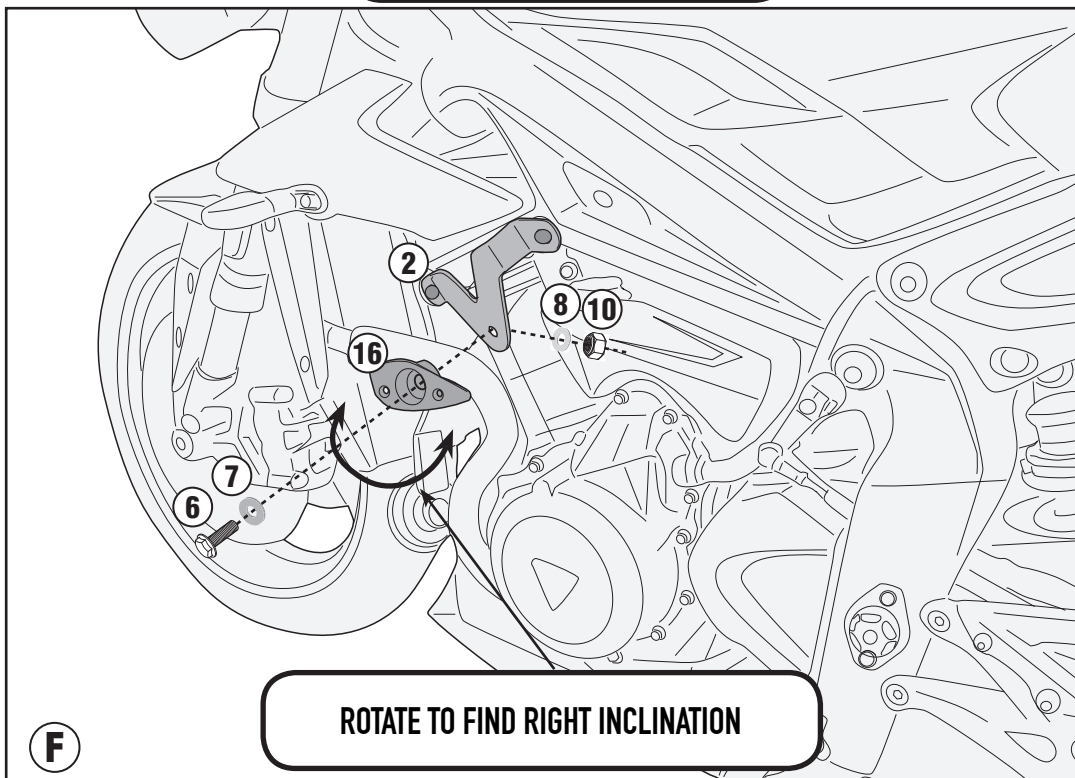

SLD6412KIT

KIT DI MONTAGGIO PER SLD01 - SPECIFIC FITTING KIT FOR SLD01 - KIT DE MONTAGE SPECIFIQUE POUR SLD01
SPEZIFISCHER MONTAGEKIT FÜR SLD01 - ANCLAJE ESPECÍFICO PARA SLD01 - ANCORADOURO ESPECÍFICO PARA SLD01

TRIUMPH STREET TRIPLE 765 (2017/2018)

RIGHT SIDE

LEFT SIDE