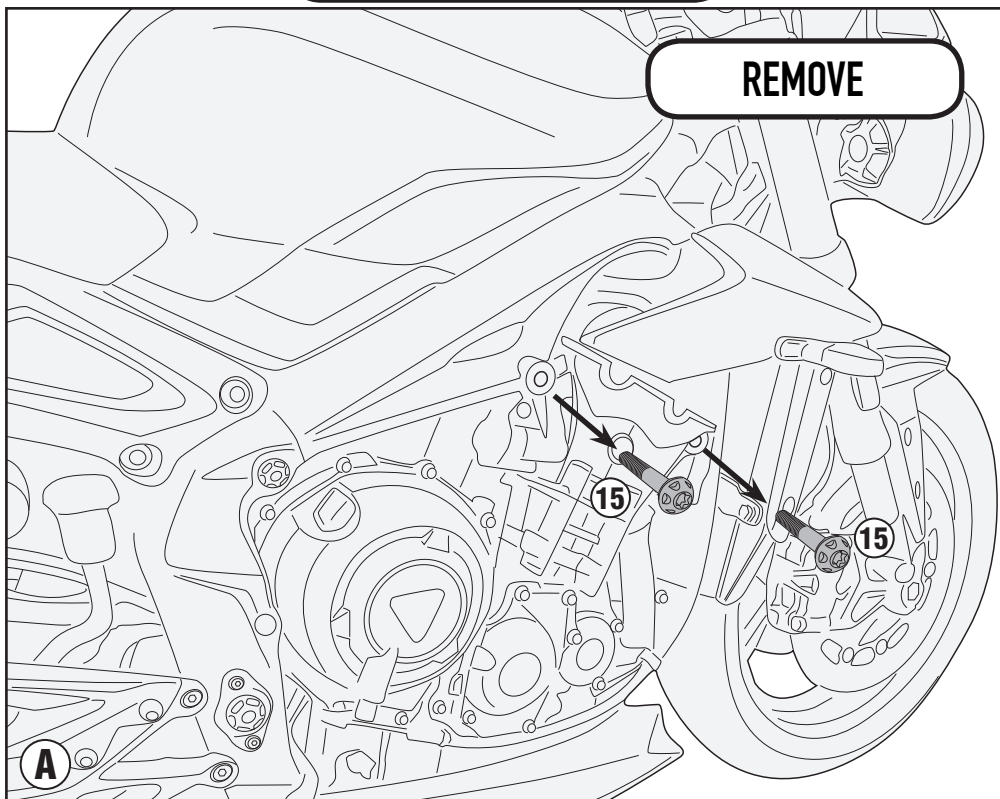

SLD6412KIT

KIT DI MONTAGGIO PER SLD01 - SPECIFIC FITTING KIT FOR SLD01 - KIT DE MONTAGE SPECIFIQUE POUR SLD01
SPEZIFISCHER MONTAGEKIT FÜR SLD01 - ANCLAJE ESPECÍFICO PARA SLD01 - ANCORADOURO ESPECÍFICO PARA SLD01

TRIUMPH STREET TRIPLE 765 (2017/2018)

RIGHT SIDE