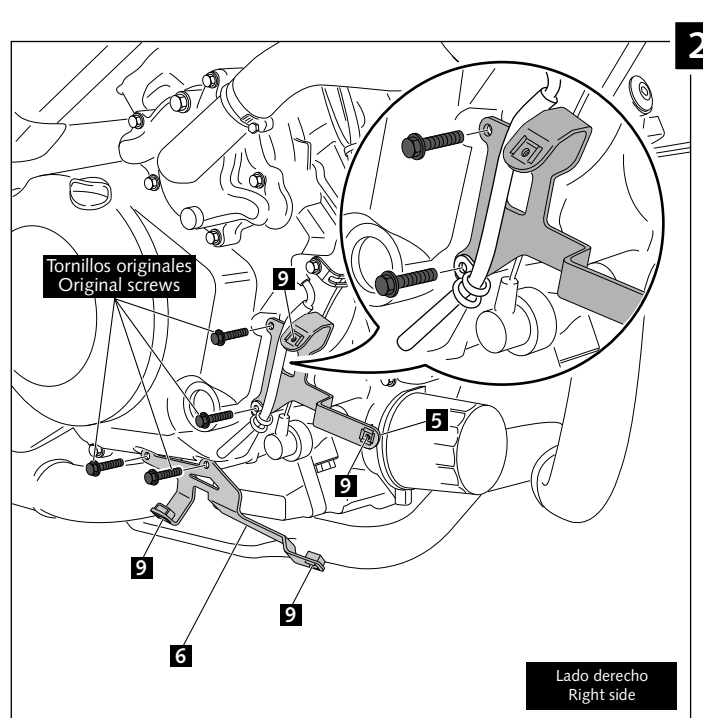

MOTOPLASTIC, S.A.

Molí de la sal, 1 - 08403 Granollers (Barcelona) SPAIN

Tel. 34 93 849 06 33 - Fax 34 93 849 09 88

info@puig.tv - info@puigusa.com

www.puig.tv - www.puigusa.com

INSTRUCCIONES DE MONTAJE - MOUNTING INSTRUCTIONS - MONTAGEANLEITUNG

QUILLA ADAPTABLE PARA - ENGINE SPOILER FOR - BUGSPOILER FÜR SUZUKI VSTROM 1000 '14-'15