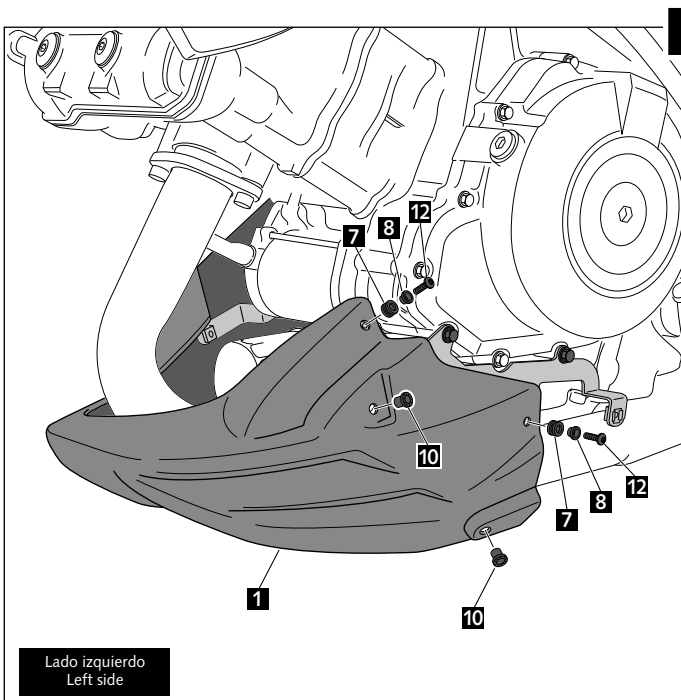

MOTOPLASTIC, S.A.

Molí de la sal, 1 - 08403 Granollers (Barcelona) SPAIN

Tel. 34 93 849 06 33 - Fax 34 93 849 09 88

info@puig.tv - info@puigusa.com

www.puig.tv - www.puigusa.com

INSTRUCCIONES DE MONTAJE - MOUNTING INSTRUCTIONS - MONTAGEANLEITUNG

QUILLA ADAPTABLE PARA - ENGINE SPOILER FOR - BUGSPOILER FÜR SUZUKI VSTROM 1000 '14-'15