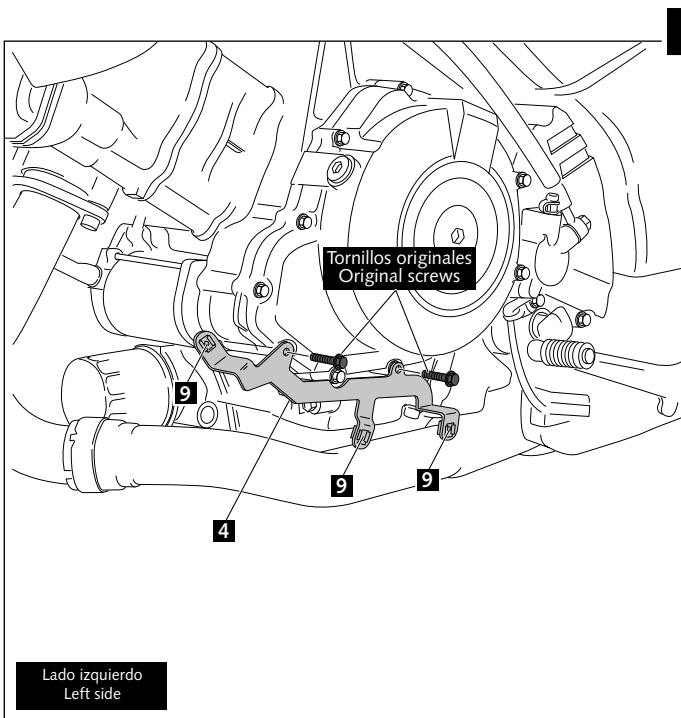

MOTOPLASTIC, S.A.

Molí de la sal, 1 - 08403 Granollers (Barcelona) SPAIN

Tel. 34 93 849 06 33 - Fax 34 93 849 09 88

info@puig.tv - info@puigusa.com

www.puig.tv - www.puigusa.com

INSTRUCCIONES DE MONTAJE - MOUNTING INSTRUCTIONS - MONTAGEANLEITUNG

QUILLA ADAPTABLE PARA - ENGINE SPOILER FOR - BUGSPOILER FÜR SUZUKI VSTROM 1000 '14-'15