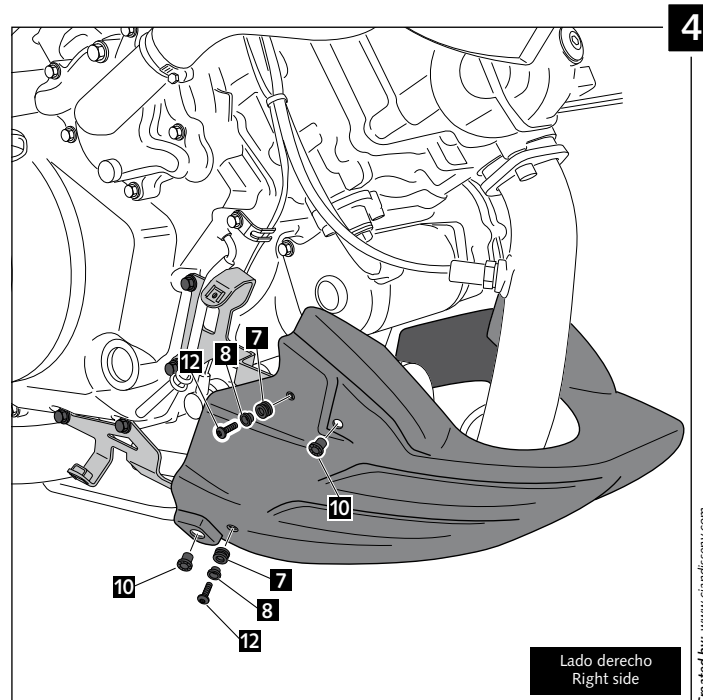

MOTOPLASTIC, S.A.

Molí de la sal, 1 - 08403 Granollers (Barcelona) SPAIN

Tel. 34 93 849 06 33 - Fax 34 93 849 09 88

info@puig.tv - info@puigusa.com

www.puig.tv - www.puigusa.com

INSTRUCCIONES DE MONTAJE - MOUNTING INSTRUCTIONS - MONTAGEANLEITUNG

QUILLA ADAPTABLE PARA - ENGINE SPOILER FOR - BUGSPOILER FÜR SUZUKI VSTROM 1000 '14-'15