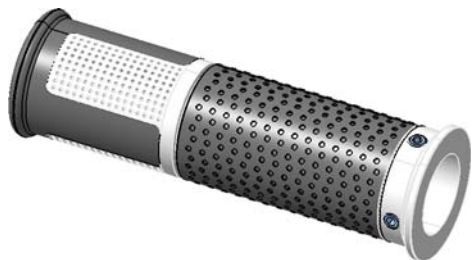

**rizoma**

PART NUMBER:

**GR213**

NAME:

Manopole "LUX"  
"LUX" Grips

SPARE PARTS - RICAMBI CLIENTE - ERSATZTEILE  
PIEZAS DE REPUESTO - PECAS SOBRESSALENTES

Lato Sinistro  
Left Side

(LH Complete) **GR213-SX**

Lato Destro  
Right Side

(RH Complete) **GR213-DX**

**MORE**

Tiracavi / Adaptor

**GR100-KT**

Gomma / Rubber

**GOMMA036**

Vite / Screw