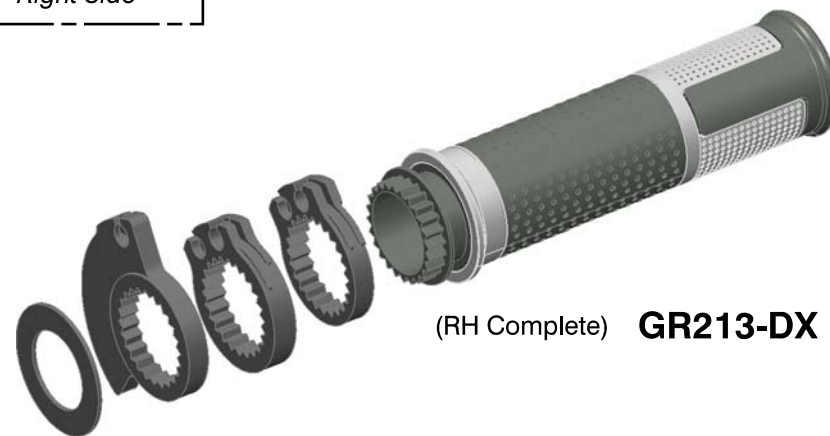

**rizoma**

PART NUMBER:

**GR213**

NAME:

Manopole "LUX"  
"LUX" Grips

SPARE PARTS - RICAMBI CLIENTE - ERSATZTEILE  
PIEZAS DE REPUESTO - PECAS SOBRESSALENTES

Lato Sinistro  
Left Side

(LH Complete) **GR213-SX**

Lato Destro  
Right Side

(RH Complete) **GR213-DX**

**MORE**

Tiracavi / Adaptor

**GR100-KT**

Gomma / Rubber

**GOMMA036**

Vite / Screw