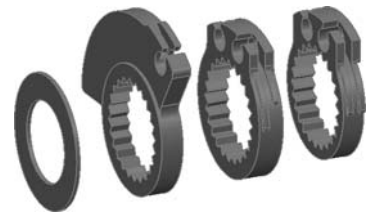

rizoma

PART NUMBER:

GR205

NAME:

Manopole "SPORT LINE"
"Sport Line" Grips

SPARE PARTS - RICAMBI CLIENTE - ERSATZTEILE
PIEZAS DE REPUESTO - PECAS SOBRESSALENTES

Lato Destro
Right Side

(RH Complete) **GR205-DX**

MORE

Gomma / Rubber

GOMMA022

Tiracavi / Adaptors

GR100-KT

Lato Sinistro
Left Side

(LH Complete) **GR205-SX**

MORE

Gomma / Rubber

GOMMA022

Vite / Screw

VG05X05CO