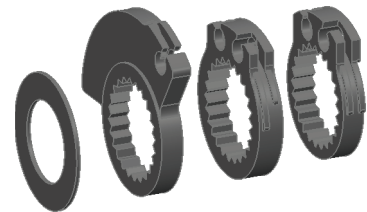

rizoma

PART NUMBER:

GR205

NAME:

Manopole "SPORT LINE"
"Sport Line" Grips

SPARE PARTS - RICAMBI CLIENTE - ERSATZTEILE
PIEZAS DE REPUESTO - PECAS SOBRESSALENTES

Lato Destro

Right Side

(RH Complete) **GR205-DX**

MORE

Gomma / Rubber

GOMMA022

Tiracavi / Adaptors

GR100-KT

Lato Sinistro

Left Side

(LH Complete) **GR205-SX**

MORE

Gomma / Rubber

GOMMA022

Vite / Screw

VG05X05CO