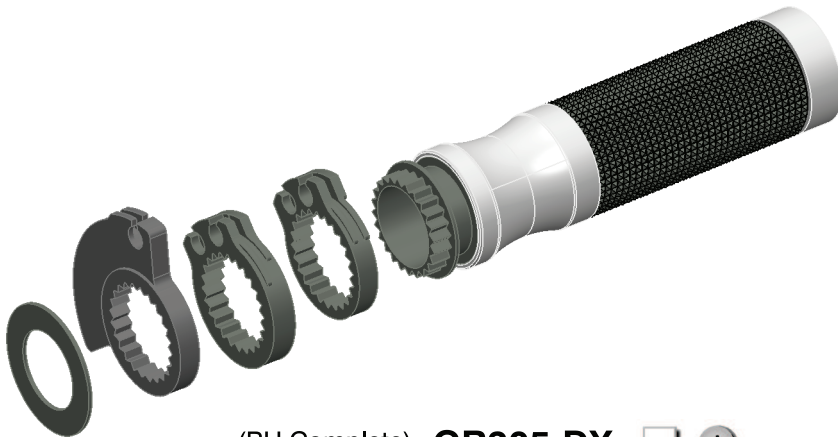

rizoma

PART NUMBER:

GR205

NAME:

Manopole "SPORT LINE"
"Sport Line" Grips

SPARE PARTS - RICAMBI CLIENTE - ERSATZTEILE
PIEZAS DE REPUESTO - PECAS SOBRESSALENTES

Lato Destro

Right Side

(RH Complete) **GR205-DX**

MORE

Gomma / Rubber

GOMMA022

Tiracavi / Adaptors

GR100-KT

Lato Sinistro

Left Side

(LH Complete) **GR205-SX**

MORE

Gomma / Rubber

GOMMA022

Vite / Screw

VG05X05CO