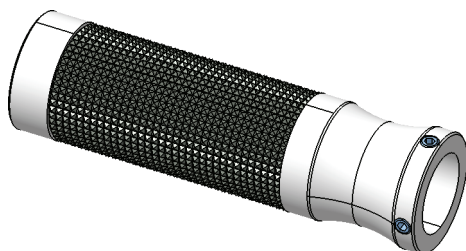

rizoma

PART NUMBER:

GR205

NAME:

Manopole "SPORT LINE"
"Sport Line" Grips

SPARE PARTS - RICAMBI CLIENTE - ERSATZTEILE
PIEZAS DE REPUESTO - PECAS SOBRESSALENTES

Lato Destro

Right Side

(RH Complete) **GR205-DX**

MORE

Gomma / Rubber

GOMMA022

Tiracavi / Adaptors

GR100-KT

Lato Sinistro

Left Side

(LH Complete) **GR205-SX**

MORE

Gomma / Rubber

GOMMA022

Vite / Screw

VG05X05CO