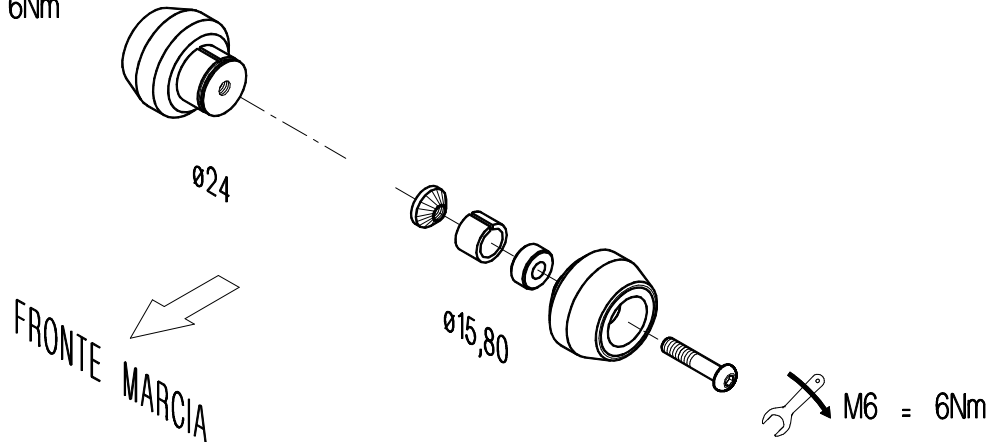

ARYA106 - YAMAHA R1 (15)

PROTEZIONI PERNO RUOTA / WHEEL AXLE PROTECTION

LightTech s.r.l.

M6 = 6Nm

IT) E' necessario l'intervento di personale professionale per tutti i prodotti che necessitano di installazione.
EN) The assistance of professional staff is necessary for all parts which require installation.
ES) Se necesita que sea montado por profesionales para todos los productos que necesitan instalacion.
FR) L'assistance d'un professionnel est nécessaire pour toutes les pièces qui nécessitent une installation.
DEU) Der Eingriff von Fachpersonal ist notwendig für alle Artikel die installiert/montiert werden müssen.

- VERIFICARE SERRAGGIO VITI PRIMA DELL'UTILIZZO / CONTROL THE TIGHTENING'S SCREW BEFORE USING