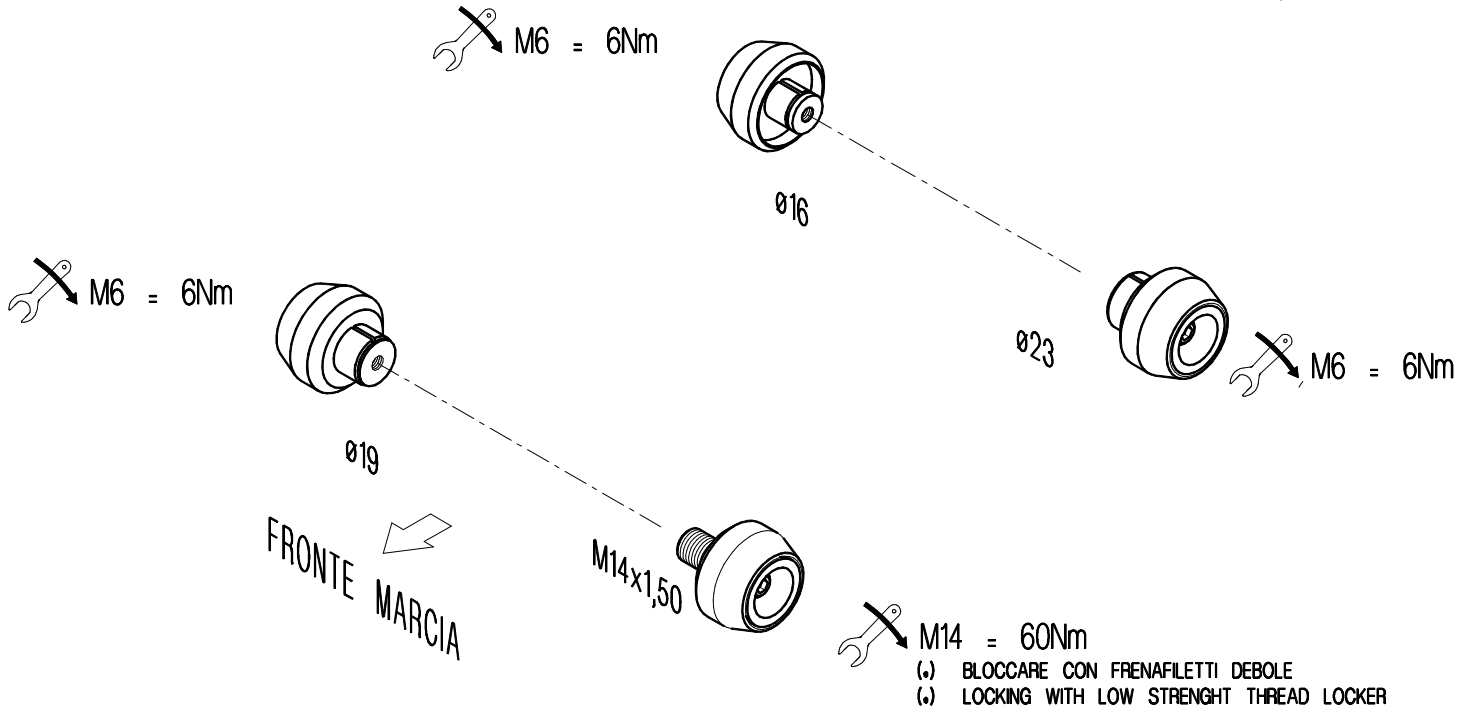

ARYA109 - YAMAHA TMAX 530 (15)

PROTEZIONI PERNO RUOTA / WHEEL AXLE PROTECTION

LightTech s.r.l.

IT) E' necessario l'intervento di personale professionale per tutti i prodotti che necessitano di installazione.
EN) The assistance of professional staff is necessary for all parts which require installation.
ES) Se necesita que sea montado por profesionales para todos los productos que necesitan instalación.
FR) L'assistance d'un professionnel est nécessaire pour toutes les pièces qui nécessitent une installation.
DEU) Der Eingriff von Fachpersonal ist notwendig für alle Artikel die installiert/montiert werden müssen.

- VERIFICARE SERRAGGIO VITI PRIMA DELL'UTILIZZO / CONTROL THE THIGHTENING'S SCREW BEFORE USING