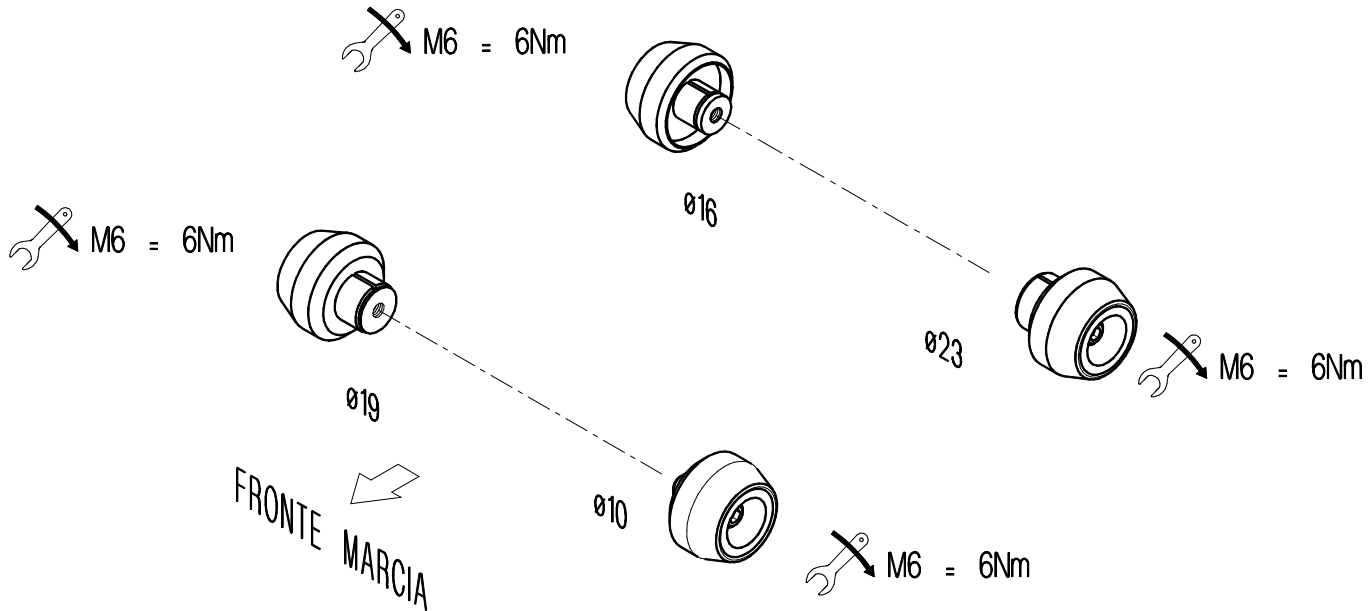

ARYA105 - YAMAHA TMAX 530 (12-14)

PROTEZIONI PERNO RUOTA / WHEEL AXLE PROTECTION

LightTech s.r.l.

IT) E' necessario l'intervento di personale professionale per tutti i prodotti che necessitano di installazione.
EN) The assistance of professional staff is necessary for all parts which require installation.
ES) Se necesita que sea montado por profesionales para todos los productos que necesitan instalación.
FR) L'assistance d'un professionnel est nécessaire pour toutes les pièces qui nécessitent une installation.
DEU) Der Eingriff von Fachpersonal ist notwendig für alle Artikel die installiert/montiert werden müssen.

- VERIFICARE SERRAGGIO VITI PRIMA DELL'UTILIZZO / CONTROL THE THIGHTENING'S SCREW BEFORE USING