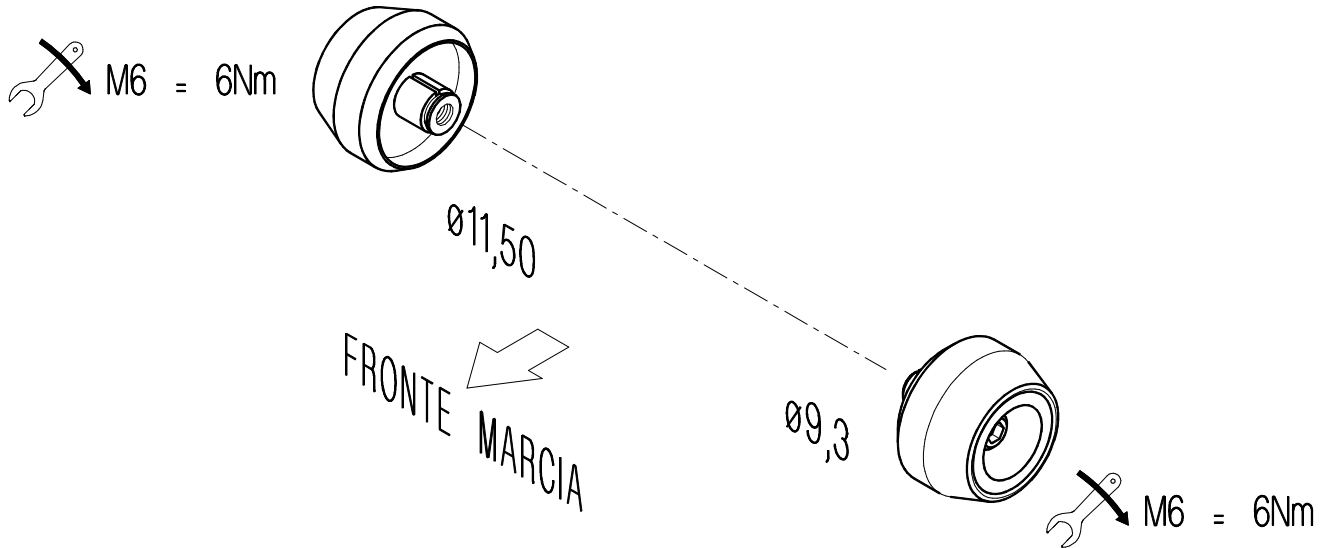

ARYA103- YAMAHA MT07

PROTEZIONI PERNO RUOTA ANTERIORE

FRONT WHEEL AXLE PROTECTION

IT) E' necessario l'intervento di personale professionale per tutti i prodotti che necessitano di installazione.
EN) The assistance of professional staff is necessary for all parts which require installation.
ES) Se necesita que sea montado por profesionales para todos los productos que necesitan instalación.
FR) L'assistance d'un professionnel est nécessaire pour toutes les pièces qui nécessitent une installation.
DEU) Der Eingriff von Fachpersonal ist notwendig für alle Artikel die installiert/montiert werden müssen.

- VERIFICARE SERRAGGIO VITI PRIMA DELL'UTILIZZO / CONTROL THE THIGHTENING'S SCREW BEFORE USING