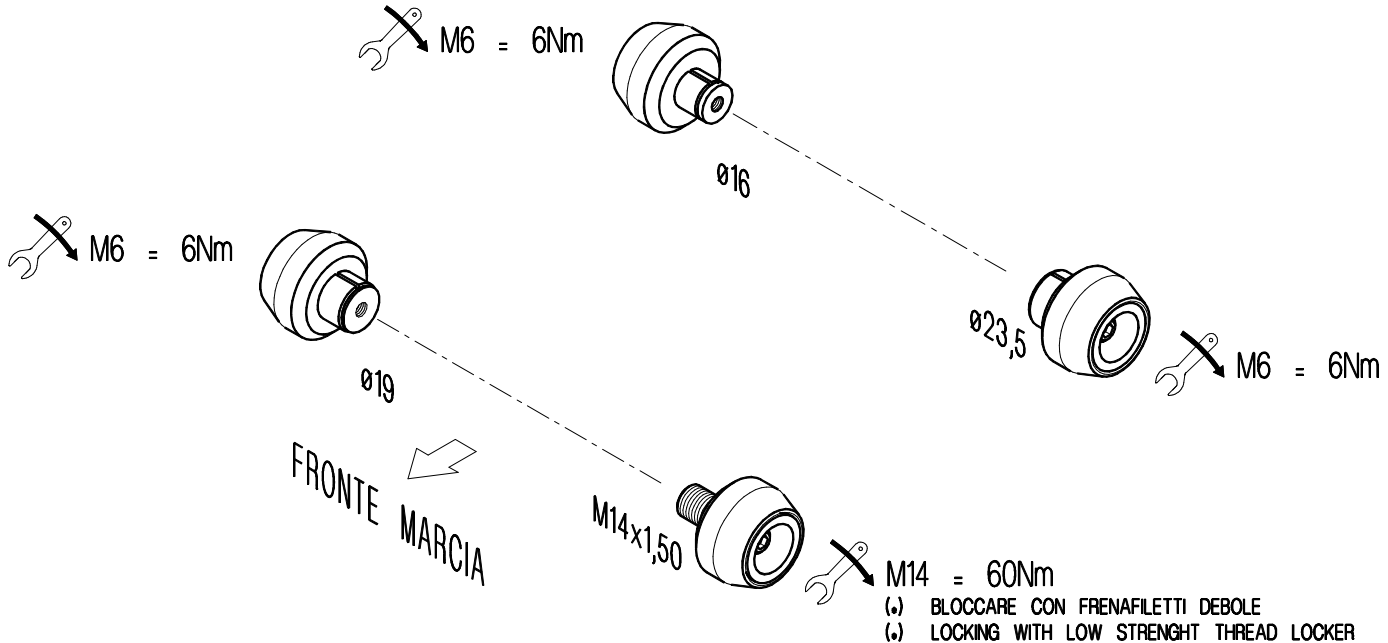

ARYA101 - YAMAHA R6 06-10 -- R1 07-10

PROTEZIONI PERNO RUOTA / WHEEL AXLE PROTECTION

LightTech s.r.l.

IT) E' necessario l'intervento di personale professionale per tutti i prodotti che necessitano di installazione.
EN) The assistance of professional staff is necessary for all parts which require installation.
ES) Se necesita que sea montado por profesionales para todos los productos que necesitan instalación.
FR) L'assistance d'un professionnel est nécessaire pour toutes les pièces qui nécessitent une installation.
DEU) Der Eingriff von Fachpersonal ist notwendig für alle Artikel die installiert/montiert werden müssen.

- VERIFICARE SERRAGGIO VITI PRIMA DELL'UTILIZZO / CONTROL THE TIGHTENING'S SCREW BEFORE USING