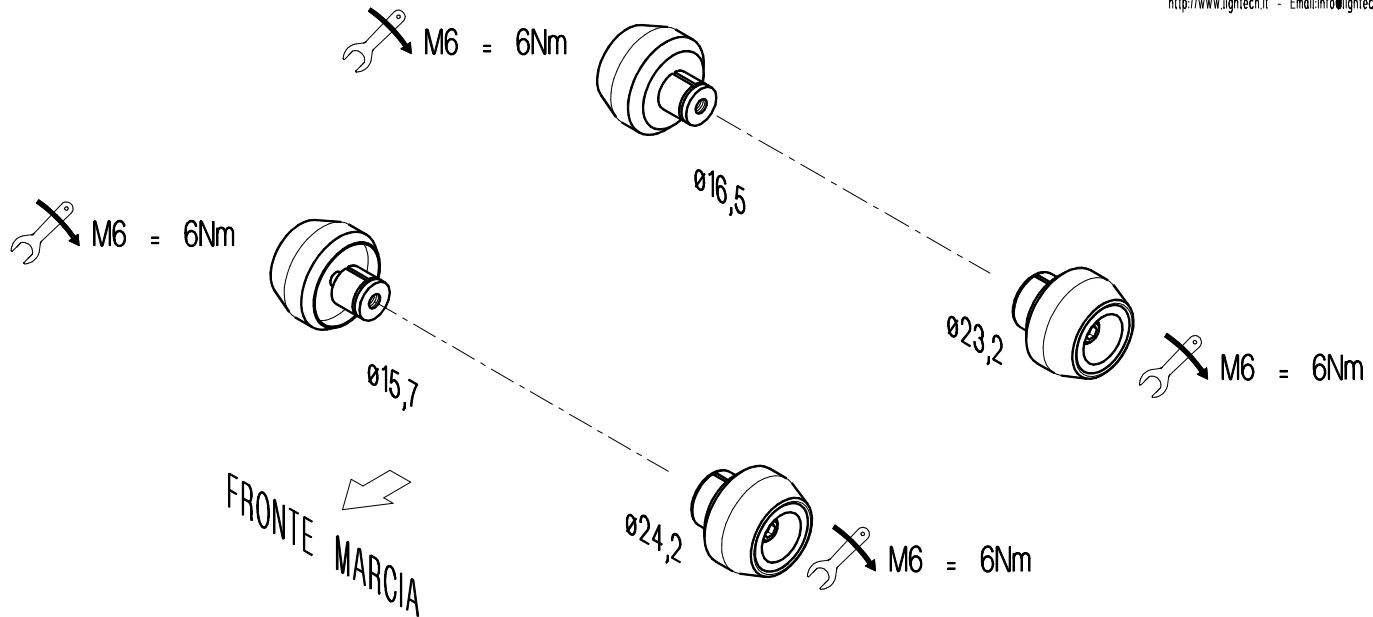

ARSU103 - SUZUKI GSXR1000 12-13

PROTEZIONI PERNO RUOTA / WHEEL AXLE PROTECTION

LightTech s.r.l.

IT) E' necessario l'intervento di personale professionale per tutti i prodotti che necessitano di installazione.
EN) The assistance of professional staff is necessary for all parts which require installation.
ES) Se necesita que sea montado por profesionales para todos los productos que necesitan instalación.
FR) L'assistance d'un professionnel est nécessaire pour toutes les pièces qui nécessitent une installation.
DEU) Der Eingriff von Fachpersonal ist notwendig für alle Artikel die installiert/montiert werden müssen.

- VERIFICARE SERRAGGIO VITI PRIMA DELL'UTILIZZO / CONTROL THE TIGHTENING'S SCREW BEFORE USING