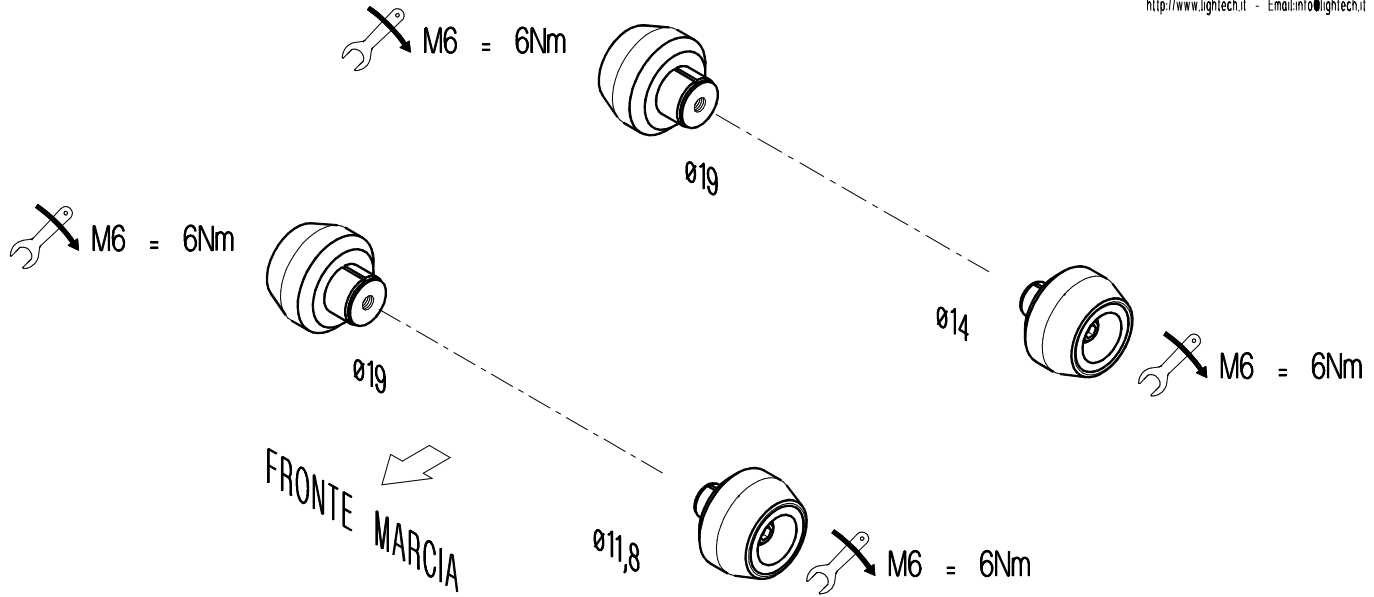

ARSU102 - SUZUKI GSXR 600/750 11

PROTEZIONI PERNO RUOTA / WHEEL AXLE PROTECTION

LightTech s.r.l.

IT) E' necessario l'intervento di personale professionale per tutti i prodotti che necessitano di installazione.
EN) The assistance of professional staff is necessary for all parts which require installation.
ES) Se necesita que sea montado por profesionales para todos los productos que necesitan instalaci3n.
FR) L'assistance d'un professionnel est n3cessaire pour toutes les pi3ces qui n3cessitent une installation.
DEU) Der Eingriff von Fachpersonal ist notwendig f3r alle Artikel die installiert/montiert werden m3ssen.

- VERIFICARE SERRAGGIO VITI PRIMA DELL'UTILIZZO / CONTROL THE TIGHTENING'S SCREW BEFORE USING