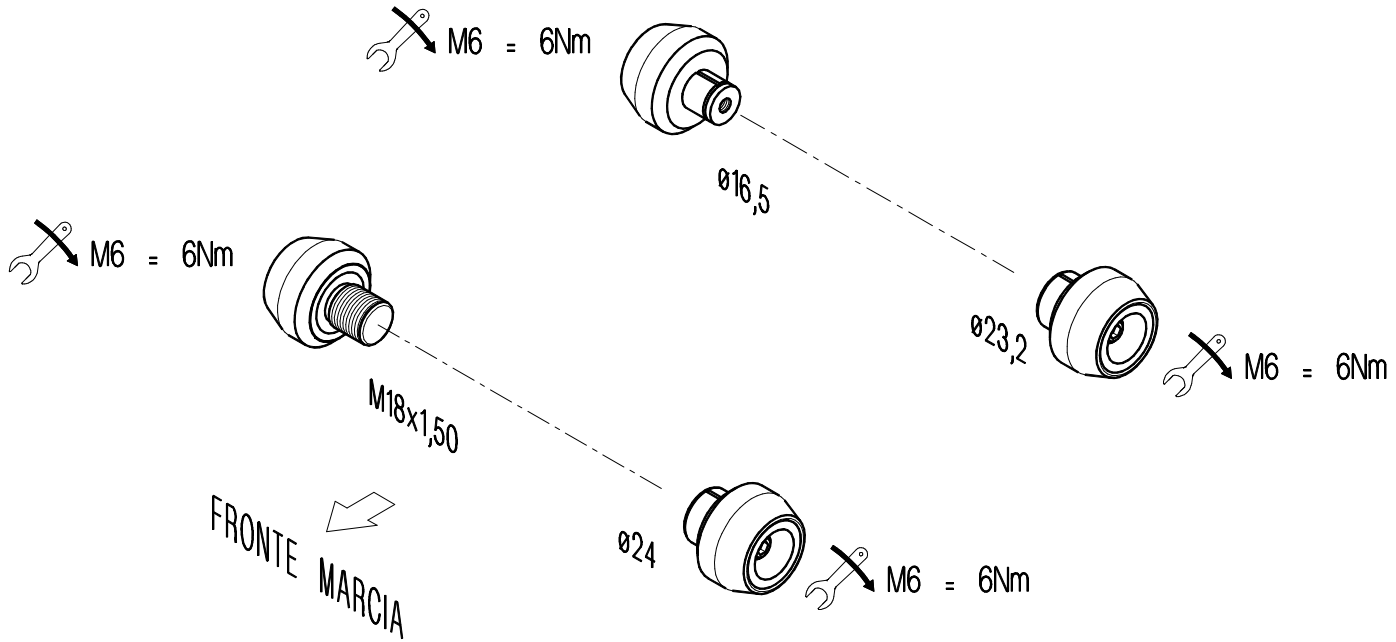

ARSU101 - SUZUKI GSXR600/750 06-11-- GSXR1000 07-11 PROTEZIONI PERNO RUOTA / WHEEL AXLE PROTECTION

LightTech s.r.l.

31025 - Santa Lucia di Piave (TV) Italy
Tel. 0438 / 453010 - Fax 0438 / 655919
<http://www.lighttech.it> - Email: info@lightech.it

- VERIFICARE SERRAGGIO VITI PRIMA DELL'UTILIZZO / CONTROL THE TIGHTENING'S SCREW BEFORE USING