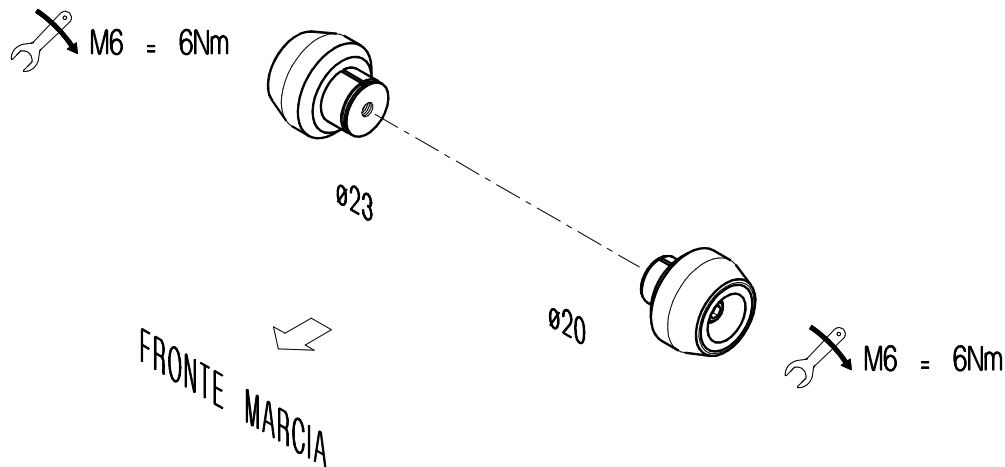

ARMV101 - MV AGUSTA F3 675 / F3 800 (12-13) PROTEZIONI PERNO RUOTA / WHEEL AXLE PROTECTION

LightTech s.r.l.

IT) E' necessario l'intervento di personale professionale per tutti i prodotti che necessitano di installazione.
EN) The assistance of professional staff is necessary for all parts which require installation.
ES) Se necesita que sea montado por profesionales para todos los productos que necesitan instalación.
FR) L'assistance d'un professionnel est nécessaire pour toutes les pièces qui nécessitent une installation.
DEU) Der Eingriff von Fachpersonal ist notwendig für alle Artikel die installiert/montiert werden müssen.

- VERIFICARE SERRAGGIO VITI PRIMA DELL'UTILIZZO / CONTROL THE THIGHTENING'S SCREW BEFORE USING