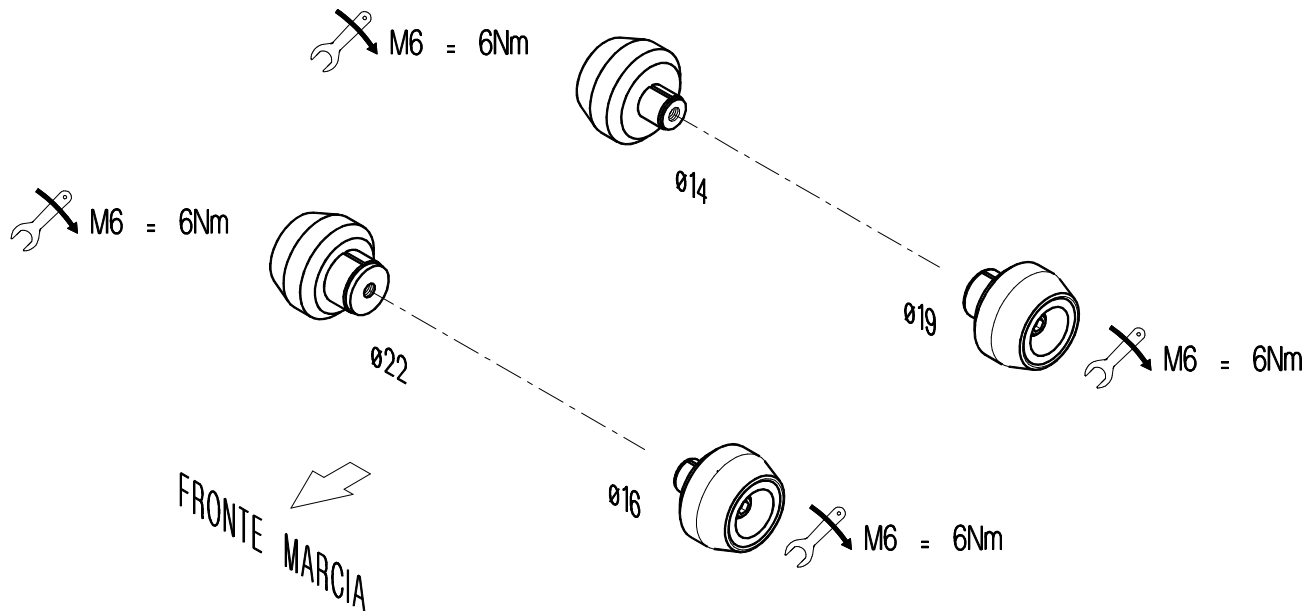

ARKA104 - KAWASAKI Z1000 07-09

PROTEZIONI PERNO RUOTA / WHEEL AXLE PROTECTION

LightTech
Lightech s.r.l.

IT) E' necessario l'intervento di personale professionale per tutti i prodotti che necessitano di installazione.
EN) The assistance of professional staff is necessary for all parts which require installation.
ES) Se necesita que sea montado por profesionales para todos los productos que necesitan instalación.
FR) L'assistance d'un professionnel est nécessaire pour toutes les pièces qui nécessitent une installation.
DEU) Der Eingriff von Fachpersonal ist notwendig für alle Artikel die installiert/montiert werden müssen.

- VERIFICARE SERRAGGIO VITI PRIMA DELL'UTILIZZO / CONTROL THE THIGHTENING'S SCREW BEFORE USING