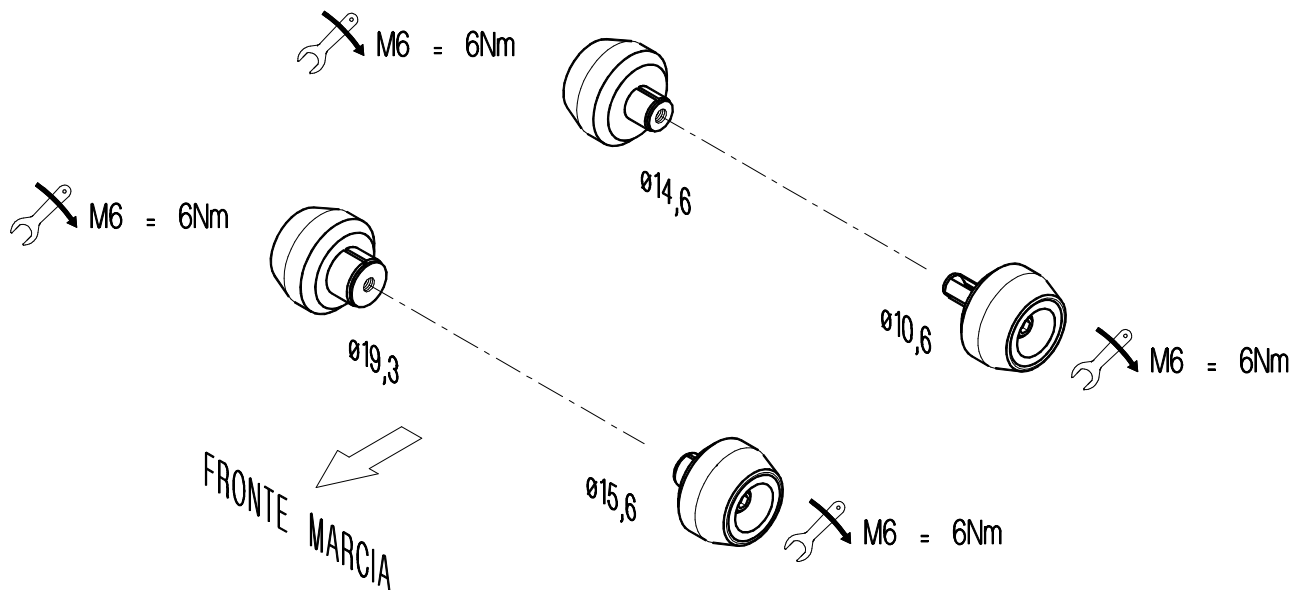

ARKA102 - KAWASAKI ZX10R 06-07

PROTEZIONI PERNO RUOTA / WHEEL AXLE PROTECTION

LightTech s.r.l.

IT) E' necessario l'intervento di personale professionale per tutti i prodotti che necessitano di installazione.
EN) The assistance of professional staff is necessary for all parts which require installation.
ES) Se necesita que sea montado por profesionales para todos los productos que necesitan instalación.
FR) L'assistance d'un professionnel est nécessaire pour toutes les pièces qui nécessitent une installation.
DEU) Der Eingriff von Fachpersonal ist notwendig für alle Artikel die installiert/montiert werden müssen.

- VERIFICARE SERRAGGIO VITI PRIMA DELL'UTILIZZO / CONTROL THE THIGHTENING'S SCREW BEFORE USING