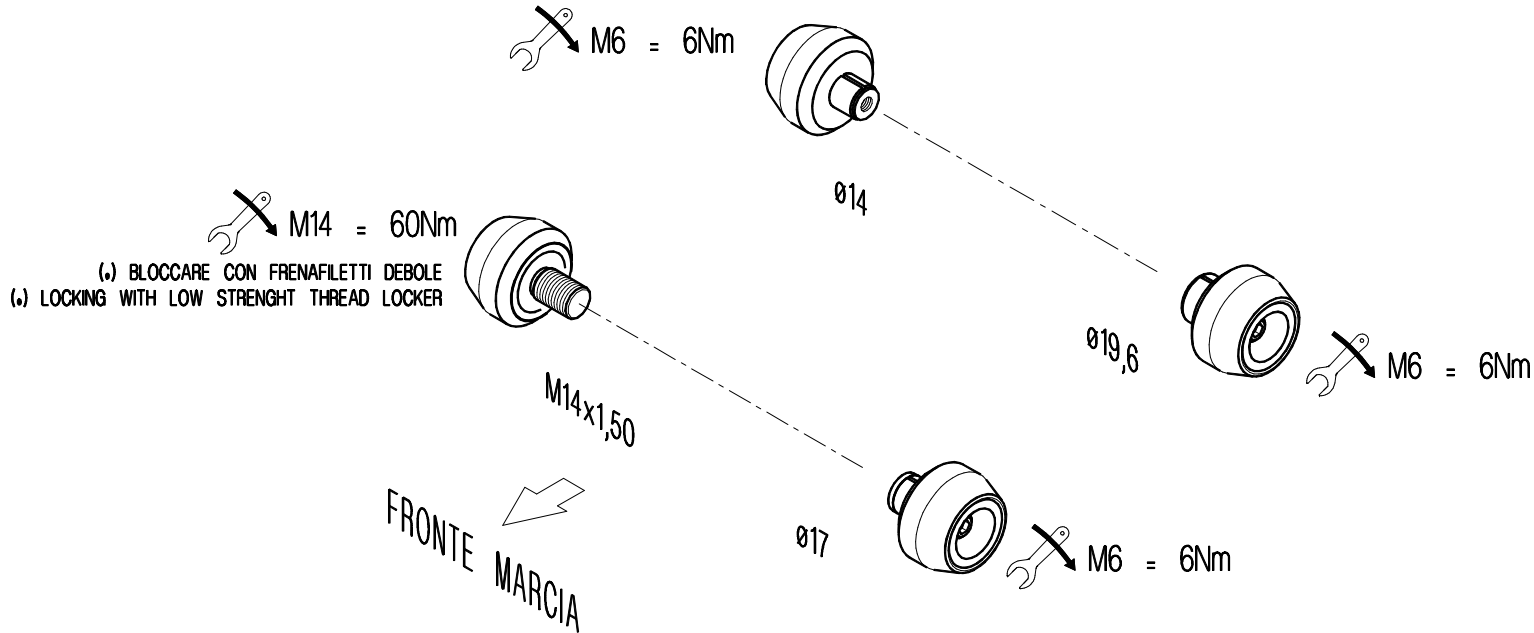

ARHO101 - HONDA CBR600RR 07-10

PROTEZIONI PERNO RUOTA / WHEEL AXLE PROTECTION

LightTech s.r.l.

IT) E' necessario l'intervento di personale professionale per tutti i prodotti che necessitano di installazione.
EN) The assistance of professional staff is necessary for all parts which require installation.
ES) Se necesita que sea montado por profesionales para todos los productos que necesitan instalación.
FR) L'assistance d'un professionnel est nécessaire pour toutes les pièces qui nécessitent une installation.
DEU) Der Eingriff von Fachpersonal ist notwendig für alle Artikel die installiert/montiert werden müssen.

- VERIFICARE SERRAGGIO VITI PRIMA DELL'UTILIZZO / CONTROL THE TIGHTENING'S SCREW BEFORE USING