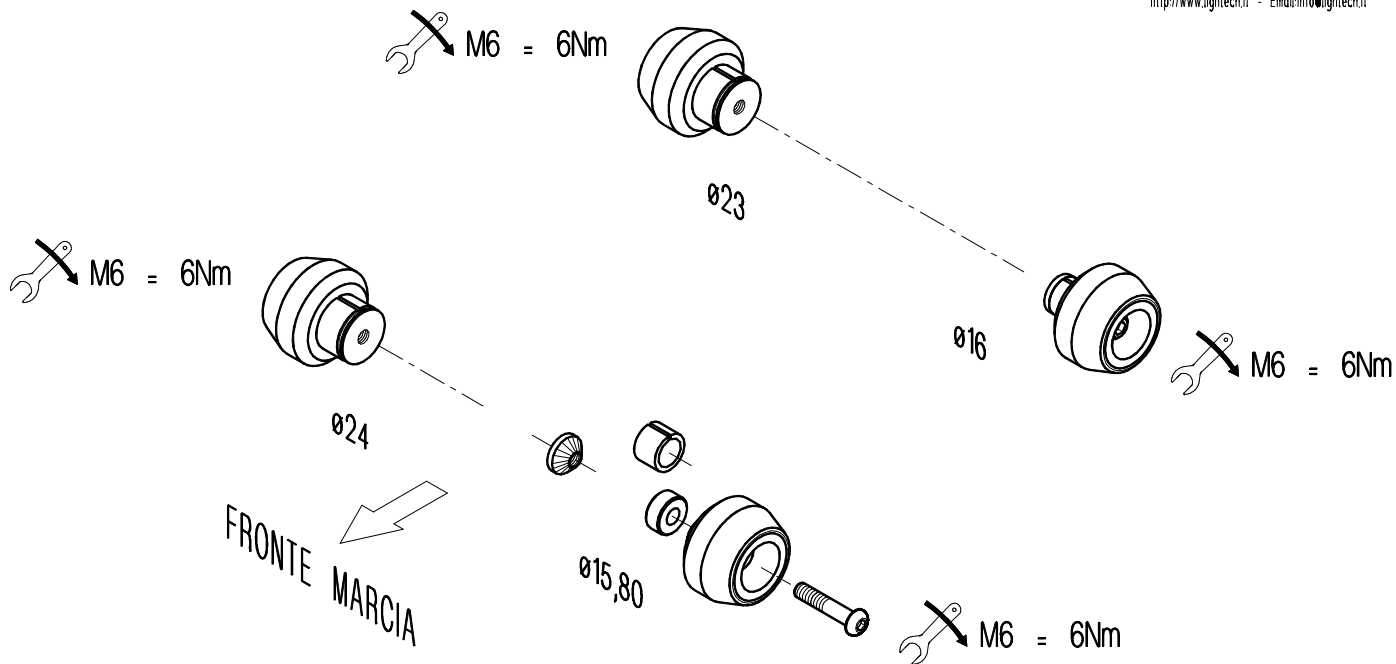

ARBM101 - BMW S1000RR / BMW S1000R PROTEZIONI PERNO RUOTA / WHEEL AXLE PROTECTION

Lightech
Lightech s.r.l.

IT) E' necessario l'intervento di personale professionale per tutti i prodotti che necessitano di installazione.
EN) The assistance of professional staff is necessary for all parts which require installation.
ES) Se necesita que sea montado por profesionales para todos los productos que necesitan instalación.
FR) L'assistance d'un professionnel est nécessaire pour toutes les pièces qui nécessitent une installation.
DEU) Der Eingriff von Fachpersonal ist notwendig für alle Artikel die installiert/montiert werden müssen.

- VERIFICARE SERRAGGIO VITI PRIMA DELL'UTILIZZO / CONTROL THE THIGHTENING'S SCREW BEFORE USING