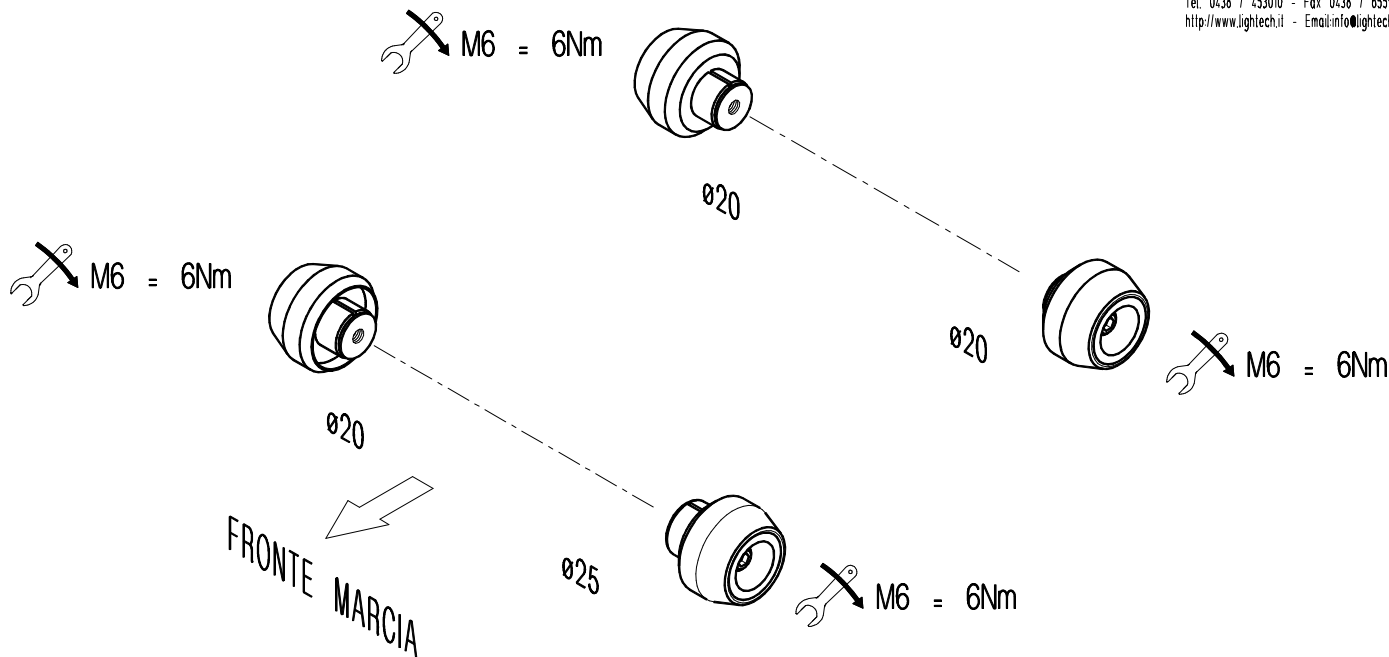

ARAP101 - APRILIA SHIVER 750 07-12 -- RSV4 '09 PROTEZIONI PERNO RUOTA / WHEEL AXLE PROTECTION

Lightech s.r.l.

IT) E' necessario l'intervento di personale professionale per tutti i prodotti che necessitano di installazione.
EN) The assistance of professional staff is necessary for all parts which require installation.
ES) Se necesita que sea montado por profesionales para todos los productos que necesitan instalación.
FR) L'assistance d'un professionnel est nécessaire pour toutes les pièces qui nécessitent une installation.
DEU) Der Eingriff von Fachpersonal ist notwendig für alle Artikel die installiert/montiert werden müssen.

- VERIFICARE SERRAGGIO VITI PRIMA DELL'UTILIZZO / CONTROL THE THIGHTENING'S SCREW BEFORE USING