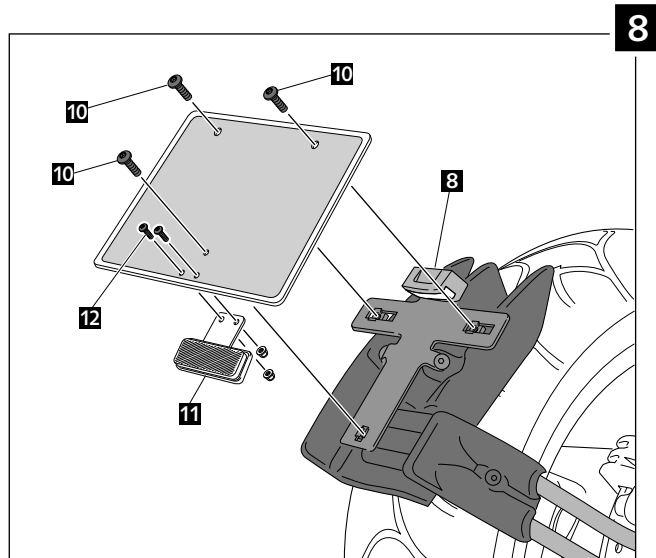

ID.	DESCRIPCIÓN	DESCRIPTION	QTY.
1	 Soporte portamatrículas metálico	License plate metal support	1
2	 Tuerca M6 enjaulada	M6 Caged nut	3
3	 Guardabarros	Mudguard	1
4	 Tapa anclaje	Support panel	1
5	 Tapa lateral	Side panel	1
6	 Silemblock M5	M5 Silemblock	4
7	 Tornillo Allen M5x16 ISO 7380	M5x16 ISO 7380 Allen screw	4
8	 Conjunto Luz - Cable - Conector	Group light - wire - connector	1
9	 Brida negra 100 x 2,5mm	Black Bridle 100 x 2,5mm	4
10	 Tornillo Allen M6x15 ISO 7380	M6x15 ISO 7380 Allen Screw	3
11	 Catadióptico + soporte metálico	Catadioptric+metallic support	1
12	 Tornillo Allen M5x10 ISO 7380	M5x10 ISO 7380 Allen screw	2
13	 Tuerca M5 Autoblocante	M5 nut	2