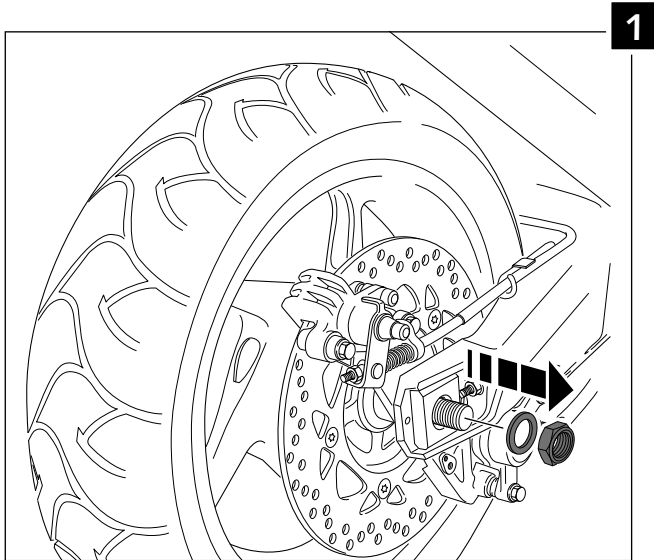

MOTOPLASTIC, S.A.

Molí de la sal, 1 - 08403 Granollers (Barcelona) SPAIN

Tel. 34 93 849 06 33 - Fax 34 93 849 09 88

info@puig.tv - info@puigusa.com

www.puig.tv - www.puigusa.com

PORTAMATRÍCULAS ADAPTABLE A - LICENSE PLATE SUPORT - KENNZEICHENHALTER
YAMAHA T-MAX 530

Ref.: 6374

1