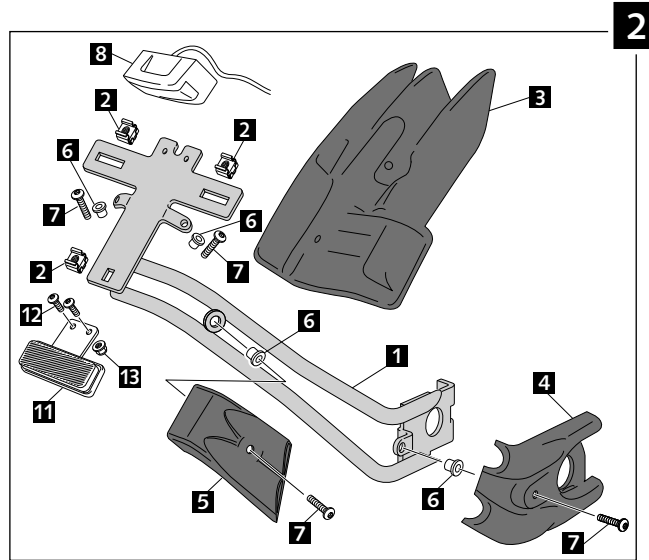

MOTOPLASTIC, S.A.

Molí de la sal, 1 - 08403 Granollers (Barcelona) SPAIN

Tel. 34 93 849 06 33 - Fax 34 93 849 09 88

info@puig.tv - info@puigusa.com

www.puig.tv - www.puigusa.com

PORTAMATRÍCULAS ADAPTABLE A - LICENSE PLATE SUPORT - KENNZEICHENHALTER
YAMAHA T-MAX 530

Ref.: 6374

1

2

3

4

5

6