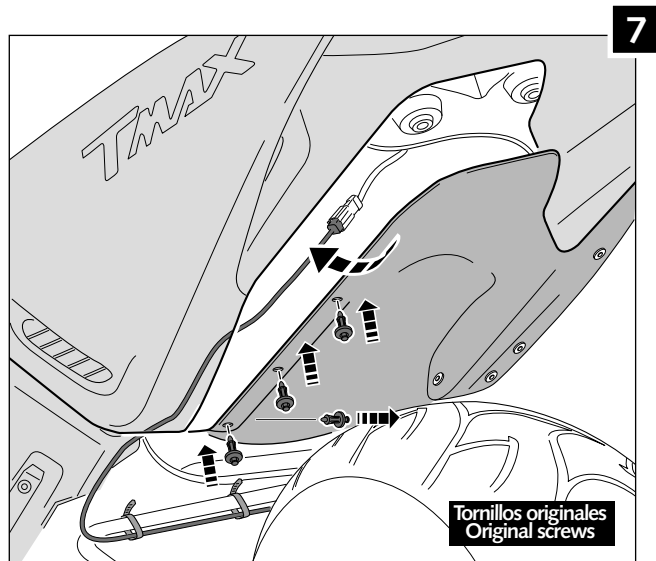

ID.	DESCRIPCIÓN	DESCRIPTION	QTY.
1	 Soporte portamatrículas metálico	License plate metal support	1
2	 Tuerca M6 enjaulada	M6 Caged nut	3
3	 Guardabarros	Mudguard	1
4	 Tapa anclaje	Support panel	1
5	 Tapa lateral	Side panel	1
6	 Silemblock M5	M5 Silemblock	4
7	 Tornillo Allen M5x16 ISO 7380	M5x16 ISO 7380 Allen screw	4
8	 Conjunto Luz - Cable - Conector	Group light - wire - connector	1
9	 Brida negra 100 x 2,5mm	Black Bridle 100 x 2,5mm	4
10	 Tornillo Allen M6x15 ISO 7380	M6x15 ISO 7380 Allen Screw	3
11	 Catadióptico + soporte metálico	Catadioptric+metallic support	1
12	 Tornillo Allen M5x10 ISO 7380	M5x10 ISO 7380 Allen screw	2
13	 Tuerca M5 Autoblocante	M5 nut	2