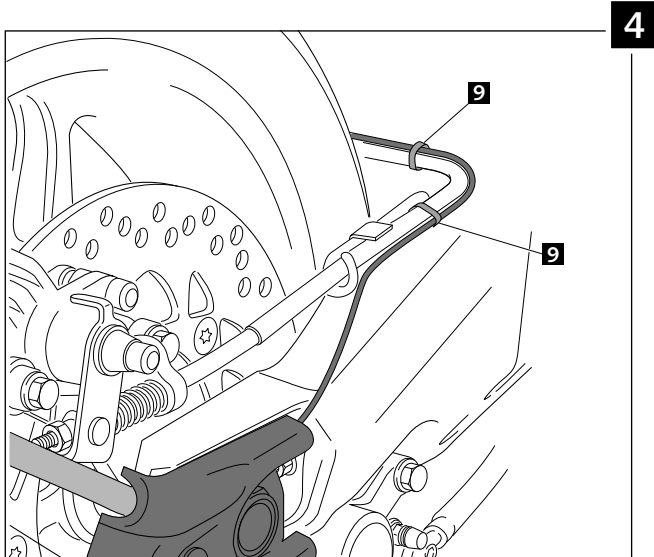

MOTOPLASTIC, S.A.

Molí de la sal, 1 - 08403 Granollers (Barcelona) SPAIN

Tel. 34 93 849 06 33 - Fax 34 93 849 09 88

info@puig.tv - info@puigusa.com

www.puig.tv - www.puigusa.com

PORTAMATRÍCULAS ADAPTABLE A - LICENSE PLATE SUPORT - KENNZEICHENHALTER
YAMAHA T-MAX 530

Ref.: 6374

1

2

3

4

5

6