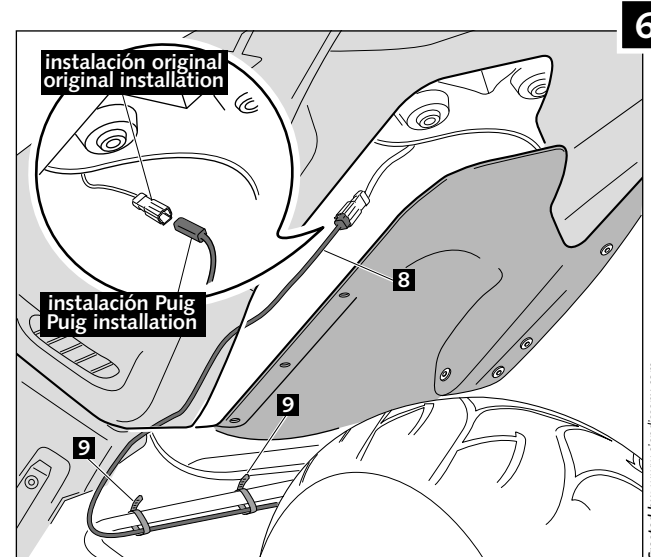

MOTOPLASTIC, S.A.

Molí de la sal, 1 - 08403 Granollers (Barcelona) SPAIN

Tel. 34 93 849 06 33 - Fax 34 93 849 09 88

info@puig.tv - info@puigusa.com

www.puig.tv - www.puigusa.com

PORTAMATRÍCULAS ADAPTABLE A - LICENSE PLATE SUPORT - KENNZEICHENHALTER
YAMAHA T-MAX 530

Ref.: 6374

1

2

3

4

5

6