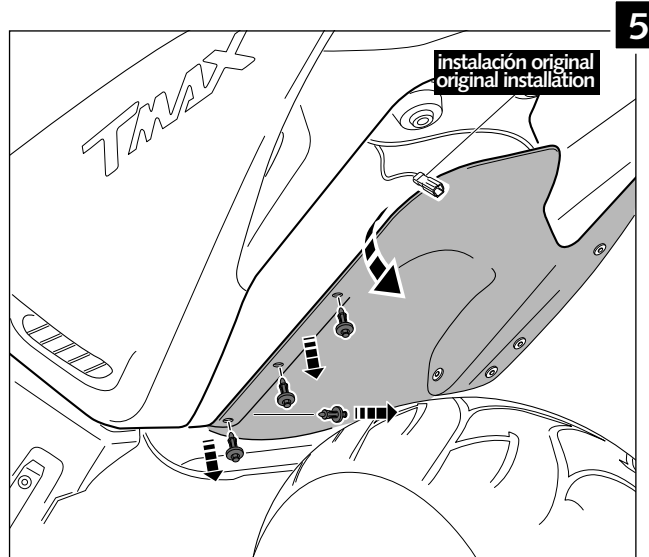

MOTOPLASTIC, S.A.

Molí de la sal, 1 - 08403 Granollers (Barcelona) SPAIN

Tel. 34 93 849 06 33 - Fax 34 93 849 09 88

info@puig.tv - info@puigusa.com

www.puig.tv - www.puigusa.com

PORTAMATRÍCULAS ADAPTABLE A - LICENSE PLATE SUPORT - KENNZEICHENHALTER
YAMAHA T-MAX 530

Ref.: 6374

1

2

3

4

5

6