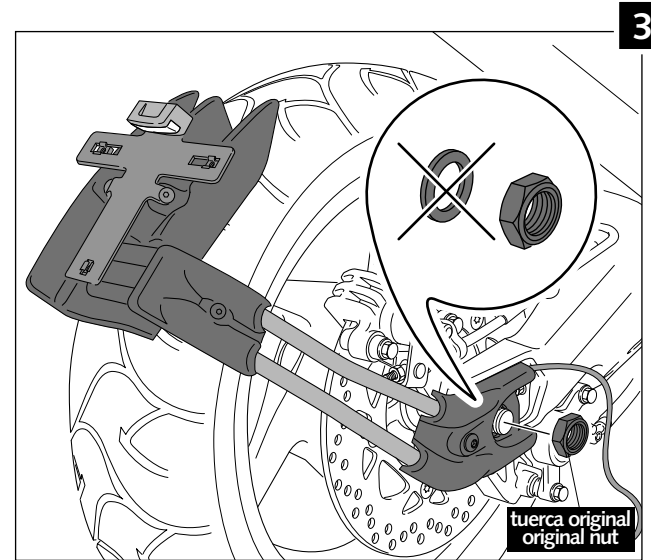

MOTOPLASTIC, S.A.

Molí de la sal, 1 - 08403 Granollers (Barcelona) SPAIN

Tel. 34 93 849 06 33 - Fax 34 93 849 09 88

info@puig.tv - info@puigusa.com

www.puig.tv - www.puigusa.com

PORTAMATRÍCULAS ADAPTABLE A - LICENSE PLATE SUPORT - KENNZEICHENHALTER
YAMAHA T-MAX 530

Ref.: 6374

1

2

3

4

5

6