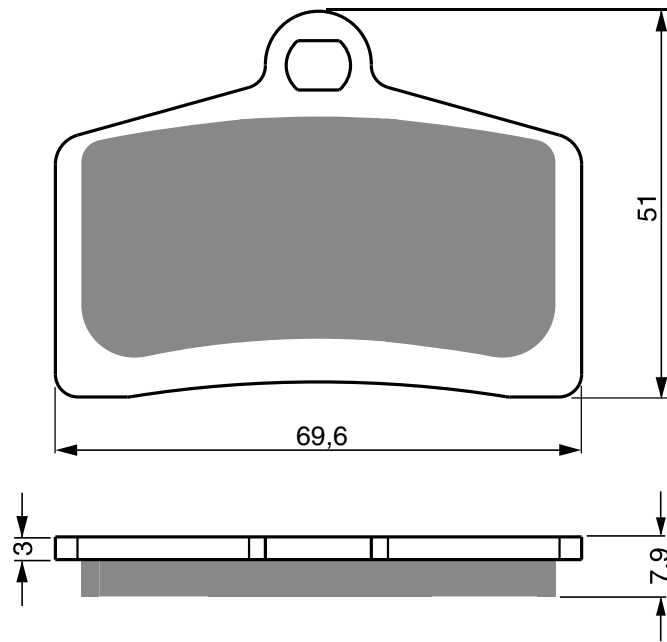

PART NUMBER

233

AD

**S3
RACING**

**S33
RACING**

APRILIA

RS-4	125	11	F
RS-4	125	12-	F

BLATA