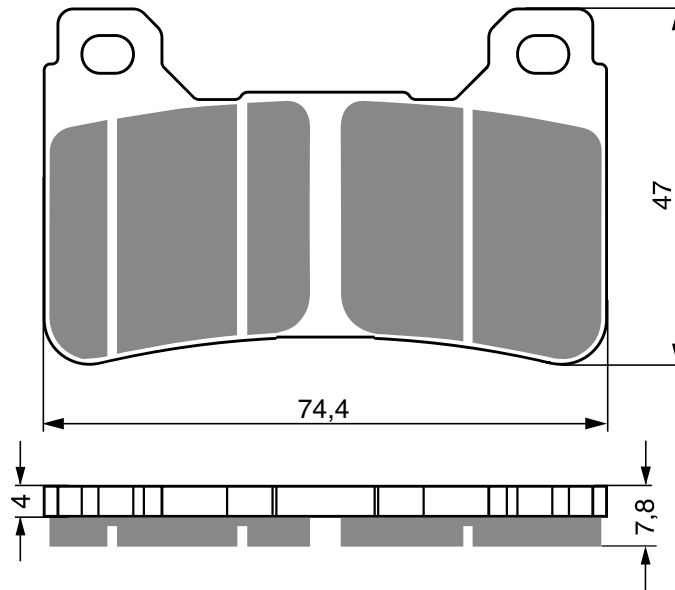

# Disc Brake Pads **GOLDfren**

**GP5**

**GP6**

**GP7**

**AD**

**S3**  
RACING

**S33**  
RACING

PART NUMBER

**214**