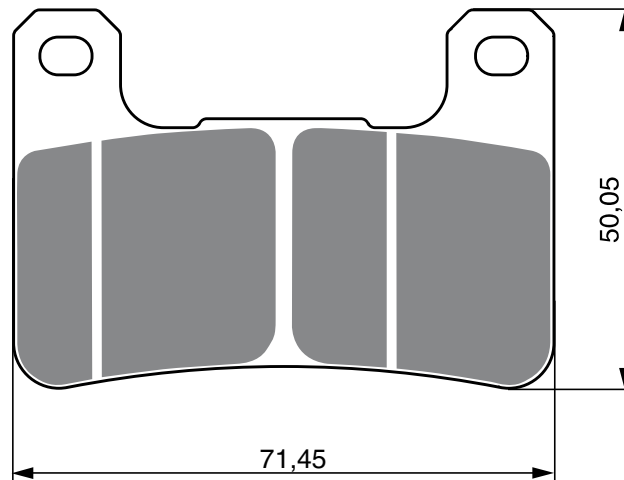

PART NUMBER

213

AD

**S3
RACING**

**S33
RACING**

GP5

GP6

GP7

KAWASAKI

Z	1000 (ZR1000 DAF)	10 -	2F
Z	1000 SX (ABS) (ZX 1000 HBF)	11 -	2F
Z	1000 SX (Non ABS) (ZR 1000 GBF)	11 -	2F
ZR	1000 DAF	10 -	2F
ZX-10R	1000 (ZX 1000 E8F/E9F)	08 - 10	2F
ZX-10R	1000 (ZX 1000 JBF)	11 -	2F
ZX-10R	1000 ABS (ZX 1000 KBF)	11 -	2F
ZX-10R	1000 Ninja (Rad. cal.)	10 -	2F