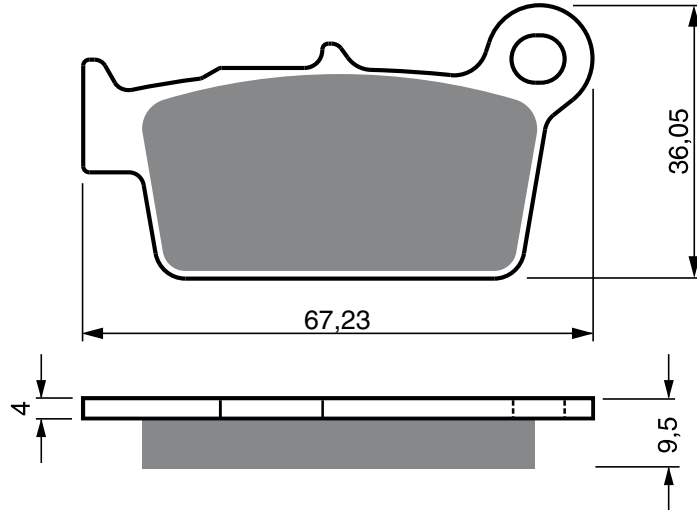

Disc Brake Pads **GOLDfren**

PART NUMBER

187

APRILIA

RXV	450	Enduro	06-	R
SXV	450	Supermotard	06-08	R
SXV	450	Van den Bosch Rep.	08-	R
SXV	450		07-	R
SXV	459		07-	R
SXV	549		07-	R
RXV	550	Enduro	06-	R
SXV	550	Supermotard	06-08	R
SXV	550	Van den Bosch Rep.	08-	R

BETA

RR	50	Motard	09-	R
RR	50	Motard Track Cast Wheels	08-	R
RR	50	Standard	09-	R
ALP	125	4-stroke	06-	R
M4	125		06-	R
RE	125 (4T)		08-10	R
RE	125	4T Enduro	10-	R
RR	125	(All models)	06-	R
RR	125	4T Enduro	08-09	R
RR	125	4T Enduro (LC)	11-	R
RR	125	4T Motard	08-	R
	125	Urban	08-	R
ALP	200	4-stroke	06-	R
	200	Urban	08-	R
RR	250	Enduro	05-	R
ALP	350	4	06-	R
M4	350	Motard	06-	R
RR	350	Enduro	12-	R
RR	400	Enduro	05-	R
RR	450	Cross Country	12-	R
RR	450	Enduro	05-	R
RR	498	Enduro	12-	R
RR	525	Enduro	05-	R