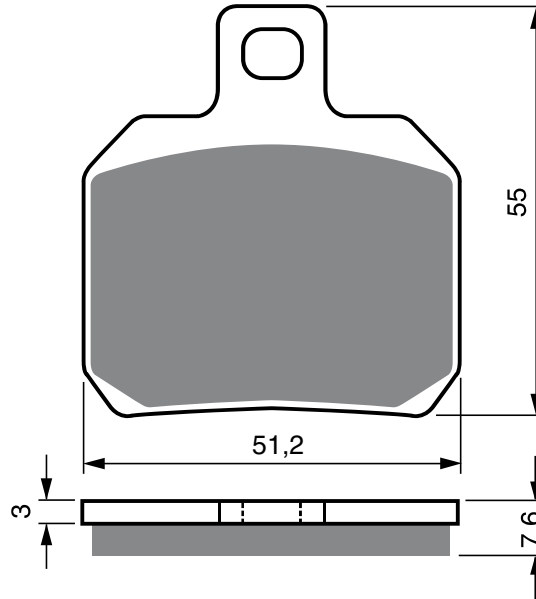

APRILIA

RS	50	Radial caliper	06-08	F
ETV	1000	Caponord	01-08	R
ETV	1000	Caponord Rally Raid	02-	R
RSV	1000	Factory Pista	04-	R
RSV	1000	Factory Pista (Rad.cal)	04-08	R
RSV	1000	Mille	97-99	R
RSV	1000	Mille	02-	R
RSV	1000	Mille Nera	04-	R
RSV	1000	Mille Nera (Rad. cal)	04-08	R
RSV	1000	Mille R	00-	R
RSV	1000	Mille R	01-	R
RSV	1000	Mille R (inc radial mount calipers)	01-	R
RSV	1000	Mille R (rad.cal)	03-	R
RSV	1000	Mille R (rad.cal)	05-	R
RSV	1000	Mille R Factory	04-08	R
RSV	1000	Mille R Factory(rad.cal)	04-	R
RSV	1000	Mille SL Falco	00-	R
RSV	1000	Mille SP	00-	R
RSV	1000	R Tuono (Radial Caliper)	07-08	R
RSV	1000	Tuono fighter	02-06	R
RSV	1000	Tuono R	02-	R
RSV	1000	Tuono R	03-06	R
RSV	1000	Tuono Racing	04-08	R
RSV	1000	Tuono Racing(Rad.cal)	04-08	R
RSV	1000	Tuono V4R	11-	R
RSV	1000	Tuono V4R-APRC	11-	R
RSV4	1000	Factory	09-	R
RSV4	1000		09-	R
RSV4-R	1000		10-	R
SL	1000	Falco	00-04	R

BENELLI

2-UE	750		07	R
2-UE	750		08-10	R
DUE	756		08-	R
	756	Cue	10-	R
	765	Cue	07-09	R
TNT	899	Century Racer	11-	R
TNT	899	S Tornado Naked Tre	07-	R
TNT	899	Tornado naked tre	07-10	R
TRE	899	Tornado LE/Tre Novecento	03-05	R
	899	Cafe Racer	10-	R
	899	Century Racer	11-	R
	899	Trek	07-	R
TRE	900	Tornado Naked	06-	R
	900	Tornado	02	R
TNT	1130	Cafe Racer	05-	R
TNT	1130	Century Racer	11-	R
TNT	1130	Sport/Sport Evo	05-09	R
TNT	1130	Titanium	05-06	R
TNT	1130	Tornado Naked Tre	06-07	R
TNT	1130		05-	R
TRE	1130	Tornado	06-10	R
TRE	1130	Tornado naked	06-	R
	1130	Tornado Naked Tre TR160	09-	R
	1130	TRE-K	06-	R
	1130	Trek amazonas	07-	R

AD

S3
RACING

S33
RACING

GP5

GP6

GP7

BIMOTA

		Elirio	06	R
DB6	992	Delirio (Ducati engine)	07	R
DB5	1000	Mille(Rad.cal)	05-11	R
DB5	1000	S (Rad.cal.)	07-11	R
DB5R	1000		06-07	R
DB10	1078	Bimotard	12-	R
DB5	1078	RE	12-	R
DB7	1098	Delirio	08	R
DB6	1100		08	R
DB6R	1100	Delirio	08	R
DB8	1198	(Rad.cal)	10-	R
DB9	1200	Brivido	12-	R

BIMOTARD

DB10	1078		12-	R

BOMBARDIER

		Traxter 4x4	99-01	2F/R

BREMBO RACING CALIPERS

		20 6950 51		
		(P32G Single pad fixing 2 piston	-	R
		20 6951 50/45		
		(P34G Single pad fixing 2 piston	-	R

CAGIVA

	650	Raptor	01-07	R
	650	V-Raptor	01-07	R
	1000	Raptor	00-05	R
	1000	Raptor X3	03-04	R
	1000	V-Raptor	00-05	R
	1000	X-Raptor	03-	R
	1000	Xtra Raptor	02-	R

CF MOTO

CF	125	T-22 Glory	10-	R
CF	150	T-6A Glory	10-	R

CPI

GTR	50		03-09	F
	125	X-Large	02-03	F/R
	150	X-Large	02-03	F/R
	200	X-Large	02-03	F/R

DERBI

DRD	50	Pro R	06-	F
DRD	50	Pro R Senda Radial Caliper (260mm disc)	05-	F

DRD	50	Pro SM Senda Radial Caliper (300mm disc)	05-	F
DRD	50	R Racing Pro	06-	F
DRD	50	Senda Evo	08-	F
DRD	50	SM Edition	06-	F
DRD	50	SM Racing	06-	F
GP1	50		05-07	F
GPR	50	Naked/ST (Radial Caliper)	04-07	F
GPR	50	Nude (Radial caliper)	04-09	F
GPR	80	Cup Radial Caliper	04-	F
DRD	125	R	10-	F
DRD	125	Senda R	10-	F
DRD	125	Senda SM	10-	F
DRD	125	SM	10-	F
GP1	125	Racing Low seat/radial caliper	07-09	F
GP1	125		05-	F
	125	Mulhacen Cafe Cast wheel/radial cal.	08-10	F
GP1	250	Racing Low seat/radial caliper	07-09	F
GP1	250		05	F
GP1	250	i	07-	F
	659	Mulhacen	05	R
	659	Mulhacen	06-08	R
	659	Mulhacen Cafe	07-	R
	659	Mulhacen Hot Bob	07-	R
	659	Mulhacen X Vision	07-	R

DUCATI

	620	Monster Catwoman	05	R
	620	Multistrada	05-06	R
	620	Multistrada Dark	05-06	R
	696	Monster	08-10	R
	749	Dark	04-06	R
	749	S/749R	03-06	R
	750	Sport	00-02	R
	750	Supersport	99-02	R
	796	Hypermotard	10-	R
	796	Monster	10-	R
	800	Supersport	03-04	R
	848	(Radial 2 Pad Caliper)	08-10	R
	848	Evo (Monobloc front calipers)	10-	R
	848	Streetfighter	12-	R
	848	Streetfighter S	12-	R
MH	900	Evoluzione	00-01	R