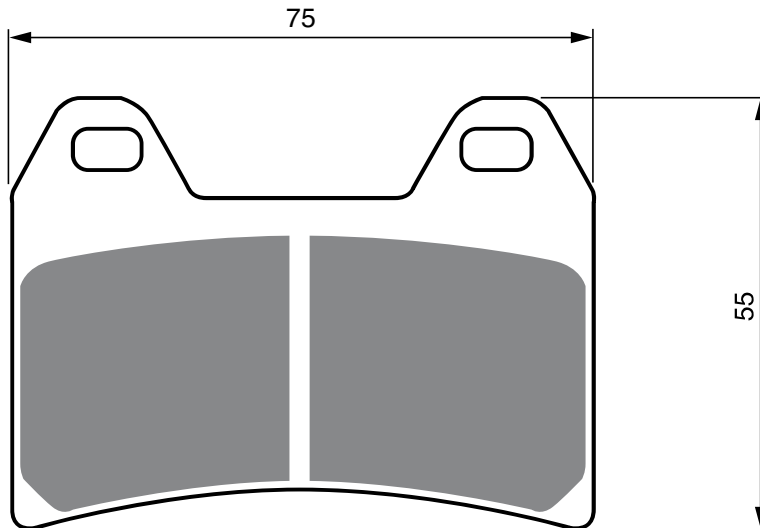

PART NUMBER

141

108mm Radial 220A80210 P4 30/34	-	F
Goldline 20.6800 (4 Piston 2 pin)	-	F
Radial 220A16820 P4 30/34	-	F

CAGIVA

650 Raptor	01-07	2F
650 V-Raptor	01-07	2F
1000 Raptor	00-05	2F
1000 V-Raptor	00-05	2F
1000 Xtra Raptor	02-	2F