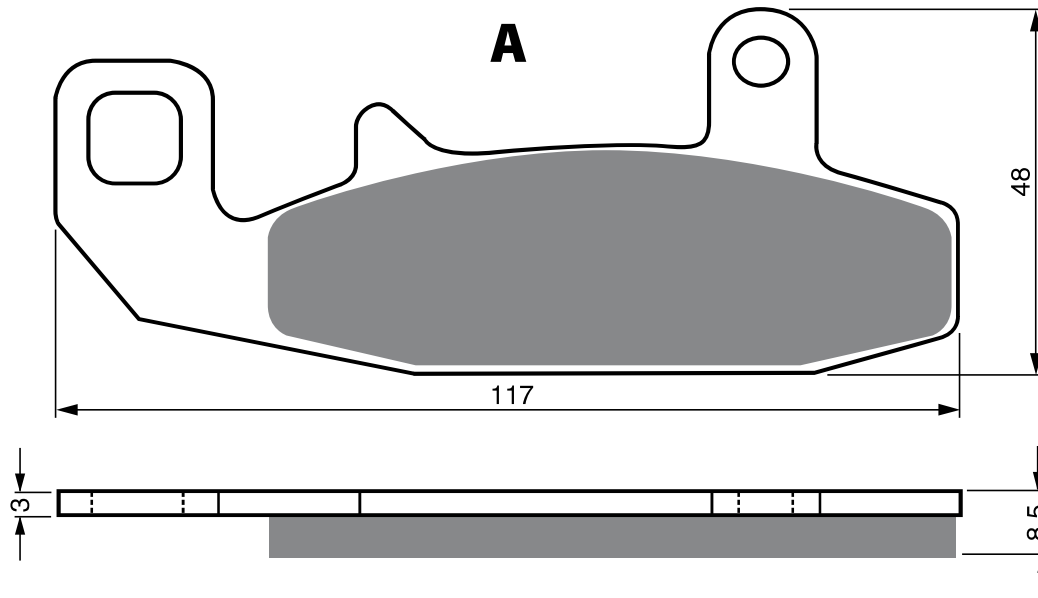

# Disc Brake Pads **GOLD** fren

**AD**

**S3**  
RACING

PART NUMBER

**036**

**SUZUKI**

DR	600	RK Djebel (SN41A/D786)	89-	F
DR	650	Djebel	90-95	F
DR	650	R (SP44B/G002)	92-	F
DR	650	RS, RSE (SP43B/F753)	90-95	F
DR	650	SL, SM, SN, SP, SR, SS	90-95	F

DR	750	Big (SR41B/E777)	89-90	F
DR	750	S, Big (SR41B/E777)	88-	F
DR	800	S, Big (SR42B/F346)	90	F
DR-Z	800		88-90	F