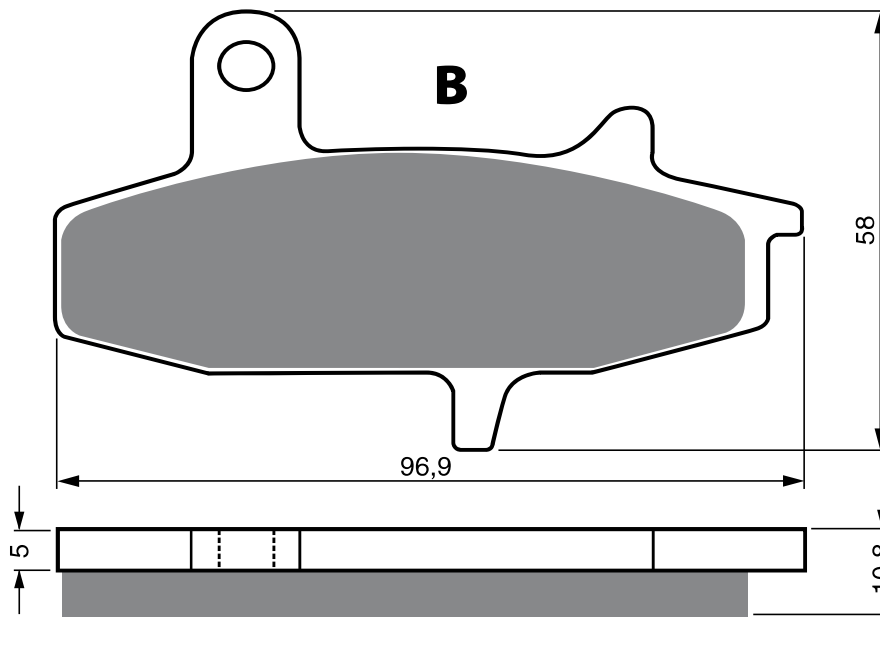

# Disc Brake Pads **GOLD** fren

**AD**

**S3**  
RACING

PART NUMBER

**036**

**SUZUKI**

DR	600	RK Djebel (SN41A/D786)	89-	F
DR	650	Djebel	90-95	F
DR	650	R (SP44B/G002)	92-	F
DR	650	RS, RSE (SP43B/F753)	90-95	F
DR	650	SL, SM, SN, SP, SR, SS	90-95	F

DR	750	Big (SR41B/E777)	89-90	F
DR	750	S, Big (SR41B/E777)	88-	F
DR	800	S, Big (SR42B/F346)	90	F
DR-Z	800		88-90	F