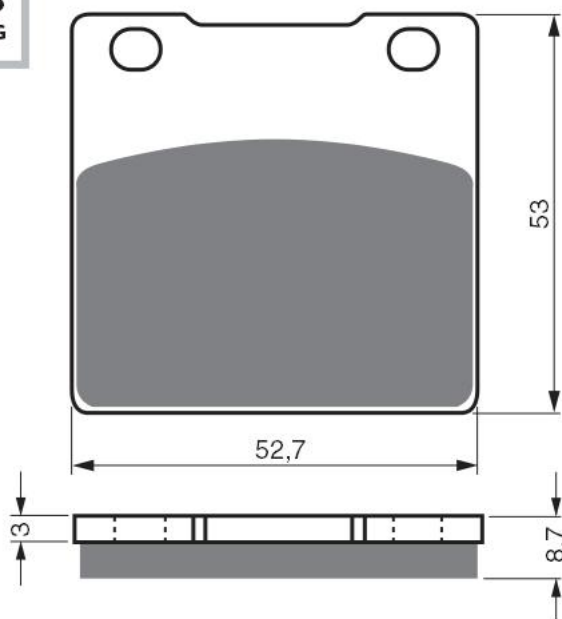

AD **S3** **S33 RACING**

PART NUMBER

016

HYOSUNG

GI	250	Comet	02-	R
	600	Comet	03-	R

KAWASAKI

Z	250	(KH250A/B039/0)	78-80	R
Z	250	J, A3 (KZ250A/J/B039/0)	81-	R
ZX-4	400		90-	R
ZXR	400	L1-L5 (ZX400L/F669)	91-02	R
ZXR	400		89-90	R
ZX	600	R, Ninja	89-	R
ZX-7R	750	Ninja	89-95	R
ZX-7R	750	Ninja P1, P2	96-02	R
ZXR	750	R (ZX750H/F102)	89-92	R
ZXR	750	R (ZX750H/F102)	90-92	R
ZXR	750	R (ZX750K/F671)	93-95	R
ZXR	750	Ram-Air (ZX750L/G154)	93-95	R
ZRX	1100	(ZRT10C/H619)	96-00	R
ZX	1100	DI-D5ZX-11 (ZXT10D/D/G203/203D)	93-97	R
ZZR	1100	(ZXT10D/G203)	94-	R
ZZR	1100	(ZXT10D/G203)	97-01	R
ZRX	1200	R	01-08	R
ZRX	1200	S	01-03	R
ZRX	1200		01-03	R
ZX-12R	1200	(ZX1200 B3)	04-06	R
ZX-12R	1200		00-03	R
ZZR	1200	CH/C2H	02-04	R