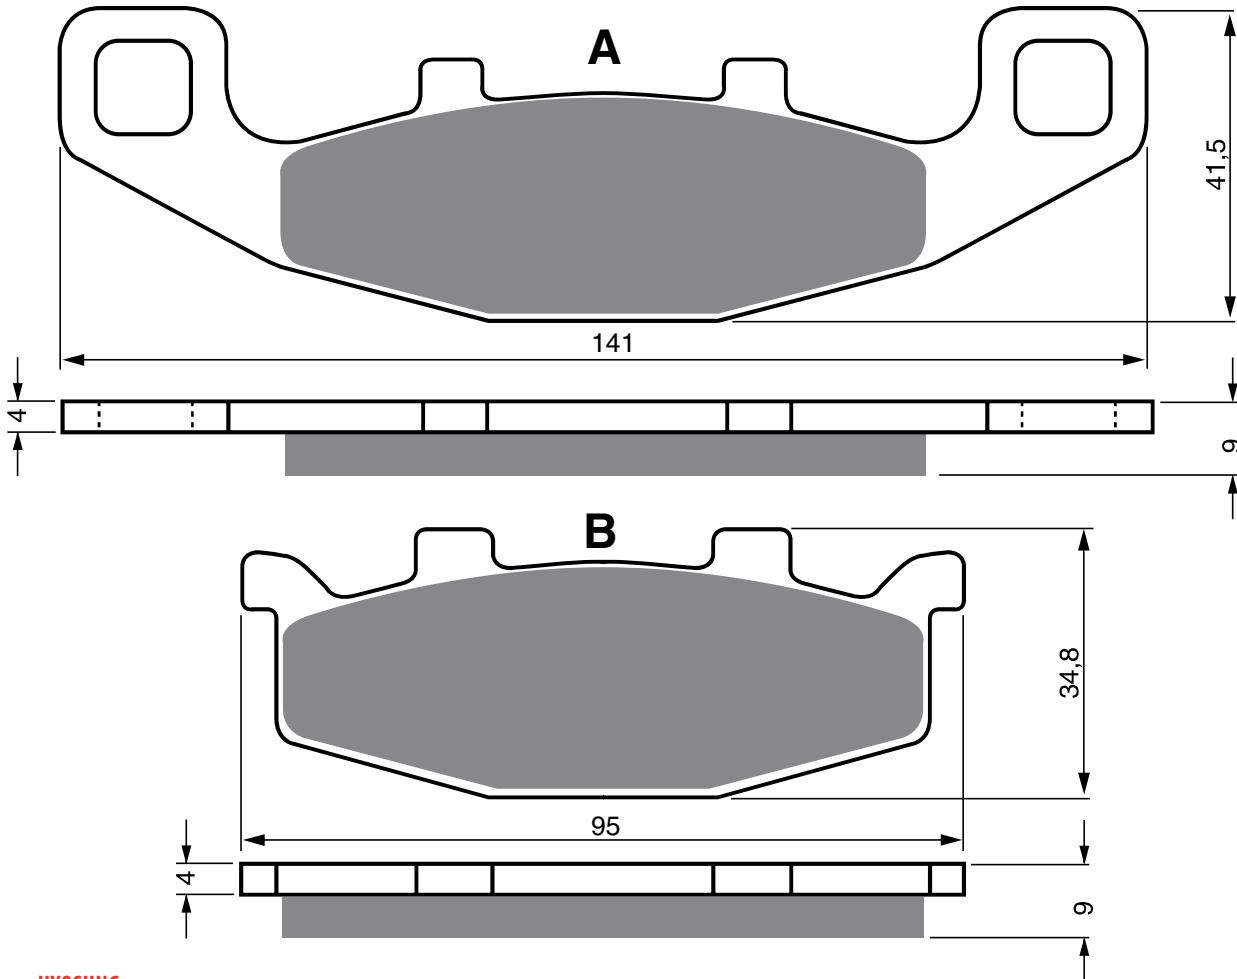

Disc Brake Pads **GOLD fren**

AD

**S3
RACING**

PART NUMBER

013

HYOSUNG

GT	250	Comet	02-	F
	600	Comet	02	2F

KAWASAKI