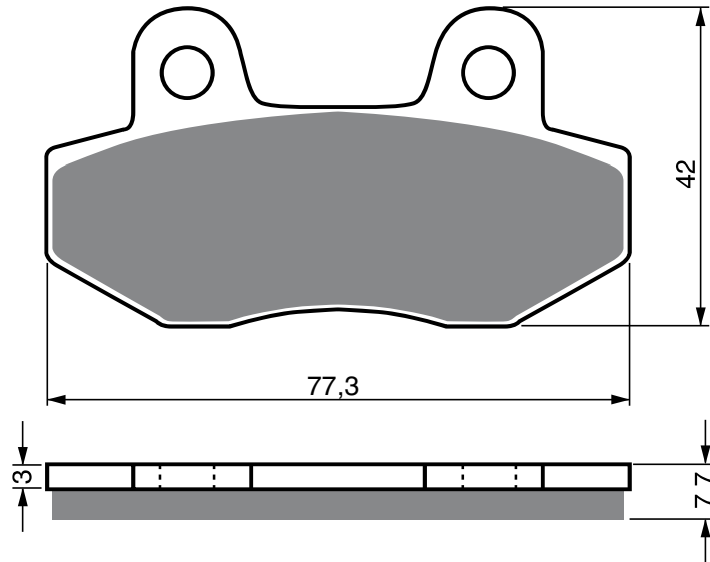

**AD**
**K5**
**S3  
RACING**
**K1**
**PART NUMBER**
**011**

**AJS**

DD	125	E Mk2 Regal Raptor (Cast wheels)	10-	F
EOS	125	Regal Raptor	09-10	F
JSM	125	Supermotard	10-	F
NAC	125	12	09-	F/R
	125	Bobber (Custom)	10-	F