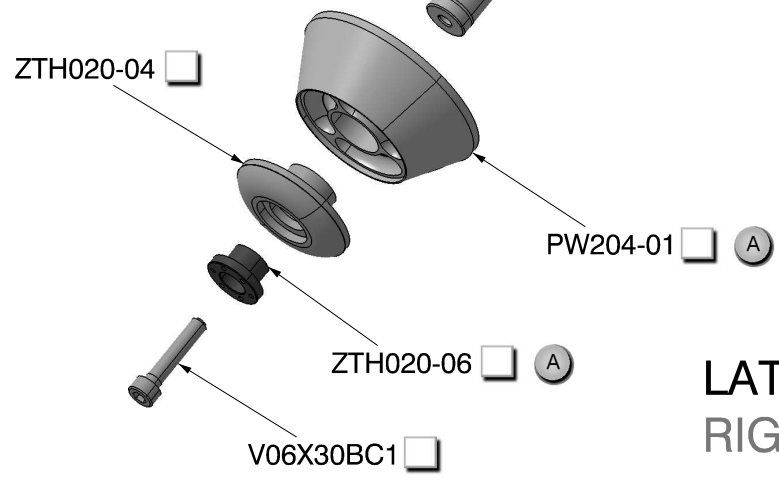

PART NUMBER:  
**PW204**

NAME:  
Kit coprimozzo con protezione  
*Kit hub safety cover*

SPARE PARTS - RICAMBI CLIENTE - ERSATZTEILE  
PIEZAS DE REPUESTO - PECAS SOBRESSALENTES

**PW204** (Kit coprimozzo completo)  (A)  
*(Complete kit cover hub)*

**LATO SINISTRO/  
LEFT SIDE**

P035

**LATO DESTRO/  
RIGHT SIDE**