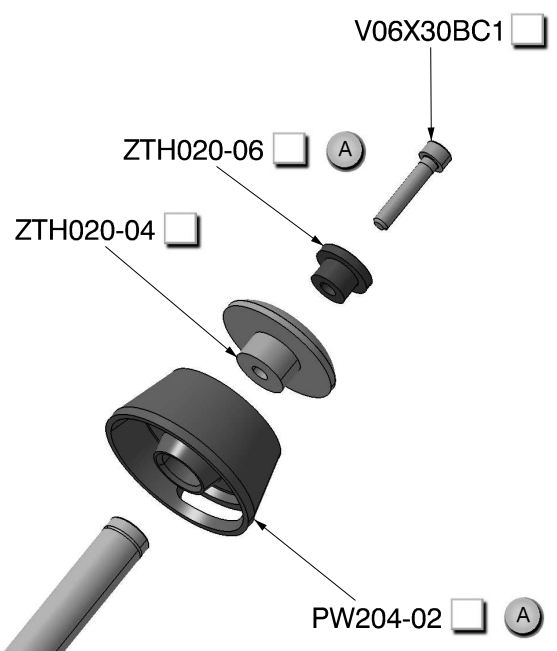

PART NUMBER:  
**PW204**

NAME:  
Kit coprimozzo con protezione  
*Kit hub safety cover*

SPARE PARTS - RICAMBI CLIENTE - ERSATZTEILE  
PIEZAS DE REPUESTO - PECAS SOBRESSALENTES

**PW204** (Kit coprimozzo completo)  (A)  
*(Complete kit cover hub)*

**LATO SINISTRO/  
LEFT SIDE**

P035

**LATO DESTRO/  
RIGHT SIDE**