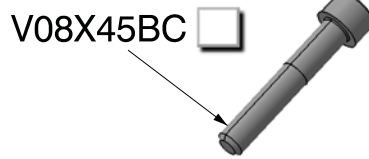

rizoma

PART NUMBER:

PM571

NAME:

Para motore
Engine guard

SPARE PARTS - RICAMBI CLIENTE - ERSATZTEILE
PIEZAS DE REPUESTO - PECAS SOBRESSALENTES

PM571 (Para motore completo) R
(Complete engine guard)

**LATO SINISTRO/
LEFT SIDE**

V06X40BC1-NX B

PM571-04

V08X45BC

V08X45BC

PM571-01-BR-AN-R R

PM571-02-BR-AN-R R

**LATO DESTRO/
RIGHT SIDE**

V08X45BC