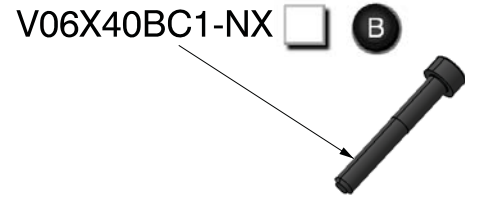

rizoma

PART NUMBER:

PM571

NAME:

Para motore
Engine guard

SPARE PARTS - RICAMBI CLIENTE - ERSATZTEILE
PIEZAS DE REPUESTO - PECAS SOBRESSALENTES

PM571 (Para motore completo) R
(Complete engine guard)

**LATO SINISTRO/
LEFT SIDE**

V06X40BC1-NX B

PM571-04

V08X45BC

V08X45BC

PM571-01-BR-AN-R R

PM571-02-BR-AN-R R

**LATO DESTRO/
RIGHT SIDE**

V08X45BC